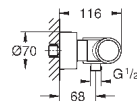

Eurosmart Cosmopolitan E Special

Инфракрасная электроника для душа с термостатической регулировкой температуры

с инфракрасным датчиком для двусторонней связи для мониторинга, настройки и сервисного обслуживания

6V литиевая батарейка, тип CR-P2

Срок службы батарейки: прибл. 7 лет (150 включений в день)

эргономичная металлическая рукоятка

GROHE StarLight хромированная поверхность

GROHE CoolTouch

обратный клапан

грязеулавливающие фильтры

GROHE SafetyPlus

ручка температуры с регулируемым

стопором безопасности от 35°C до 43°C

металлический ограничитель температуры

полная несмешанная горячая или холодная вода в крайнем положении

рукоятки для отбора проб легионеллы

отвод для душа снизу 1/2" со встроенным

обратным клапаном

S-образные эксцентрики

самоуплотняющиеся розетки

многоступенчатый указатель состояния

батарейки

7 предустановленных режимов:

- автоматический смыв
- термическая дезинфекция
- моющий режим

дополнительные функции и точные настройки с помощью

пульта дистанционного управления 36 407

Одобрено в CE

класс шума I по DIN 4109