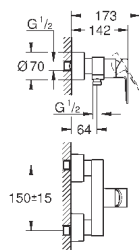

33 865 001
33 865 DC1
33 865 AL1

хром
суперсталь
темный графит, матовый

237,60
339,60
382,21

Lineare
Смеситель однорычажный для душа, DN 15

настенный монтаж
металлический рычаг
GROHE SilkMove керамический картридж 35 мм
с ограничителем температуры
GROHE StarLight хромированная поверхность
отвод для душа 1/2"
встроенный обратный клапан
скрытые S-образные эксцентрики
с защитой от обратного потока
минимальное давление 1,0 бар