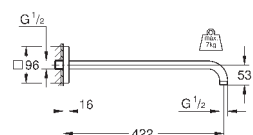

26 145 000

хром

75,60

Rainshower

Душевой кронштейн 422 мм

металл

резьбовое соединение 1/2"

с квадратной розеткой