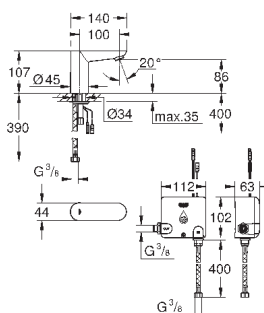

Еuroeco Cosmopolitan E

Powerbox

инфракрасная электроника для раковины

без смешивания

включает Powerbox с системой энергонакопления

GROHE EcoJoy 6,0 л/мин

гибкий присоединительный шланг

грязеулавливающий фильтр

система быстрого монтажа

Powerbox

генератор энергии с гидротурбиной

внутренний блок энергосбережения

с использованием 60 сек/24 ч. в режиме ожидания, 260 сек./100 ч. в режиме ожидания

ожидания

с дополнительным резервным электропитанием

7 предустановленных режимов:

- автоматический смыв
- термическая дезинфекция
- моющий режим

дополнительные функции и точные настройки с помощью

пульт дистанционного управления 36 407

минимальное давление 1,0 бар