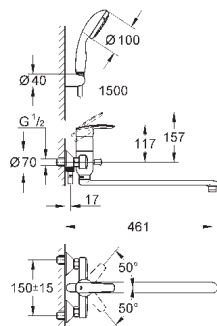

32 708 00A

хром

264,00

Универсальный смеситель, DN 15

настенный монтаж

металлический рычаг

GROHE SilkMove керамический картридж Ø 46 мм

GROHE StarLight хромированная поверхность

регулировка расхода воды, возможность установки мин. расхода 2,5 л/мин.

автоматический переключатель: ванна/душ

поворотный трубкообразный излив

вынос 400 мм, скрытые S-образные эксцентрики

отражатели из металла

Душевой гарнитур состоит из:

ручной душ Tempesta 100, 2 вида струй, 9,5 л/мин (27 597)

настенный держатель ручного душа (28 605), душевой шланг Relexaflex 1500

мм 1/2" x 1/2" (28 151)