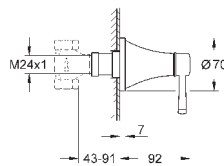

19 944 000
19 944 IGO

хром
хром/золото

98,40
126,00

Grandera

Накладная панель скрытой вентиляльной головки

комплект верхней монтажной части для

35 028 000 (встраиваемый вентиль на один выход для модульной установки

системы Grohtherm Custom Shower)

29 032 000 (предварительно смонтированная вентиляльная головка 1/2")

29 034 000 (предварительно смонтированная вентиляльная головка 1/2")

29 068 000 (предварительно смонтированная керамическая вентиляльная

головка 1/2" - не для использования в качестве запорного вентиля)

GROHE StarLight хромированная поверхность

плавная регулировка глубины монтажа

43 - 91 мм

минимальное давление 1,0 бар

35 028 000

127,20