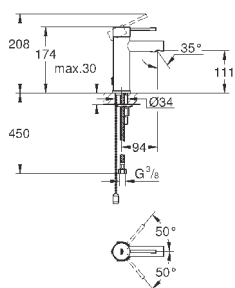

32 899 001

хром

138,00

Essence

Смеситель однорычажный для раковины DN 15 S-Size

монтаж на одно отверстие
металлический рычаг

GROHE SilkMove керамический картридж 28 мм

с ограничителем температуры

GROHE StarLight хромированная поверхность

GROHE EcoJoy - 5,7 л/мин

GROHE FastFixation Plus Система монтажа

цепочка

гибкая подводка