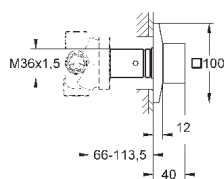

суперсталь

440,40

13 299 AL0

темный графит, матовый

502,80

Allure Brilliant

Излив для ванны

настенный монтаж
GROHE StarLight хромированная поверхность
вынос 161 мм
излив со встроенным аэратором