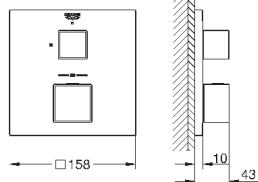

Артикул Цвет Цена брутто / РРЦ с НДС, €

24 153 000	хром	462,00
24 153 DC0	суперсталь	634,80
24 153 AL0	темный графит, матовый	724,80

Grotherm Cube

Термостат для душа с переключателем на 1 положение

комплект верхней монтажной части для

GROHE Rapido SmartBox 35 600 000 (универсальная встраиваемая часть)

GROHE TurboStat встроенный термоэлемент

с настенными розетками **GROHE FastFixation** (скрытые эксцентрики, уплотнение, скрытый монтаж)

металлическая накладная панель, регулируемая на 6°

GROHE SafeStop стопор безопасности при 38°C

GROHE SafeStop Plus опционно ограничитель температуры на 43°C / 46°C, включен

встроенные обратные клапаны и грязеулавливающие фильтры

керамический запорный вентиль, 120°

распределение расхода:

выход В = 27 л/мин,

выход С = 30 л/мин

без встраиваемой части

35 600 000		72,00
GROHE Rapido SmartBox Универсальная встроенная часть		

24 154 000	хром	513,60
24 154 DC0	суперсталь	706,80
24 154 AL0	темный графит, матовый	807,60

Grotherm Cube

Термостат для душа с переключателем на 2 положения

комплект верхней монтажной части для

GROHE Rapido SmartBox 35 600 000 (универсальная встраиваемая часть)

GROHE TurboStat встроенный термоэлемент

с настенными розетками **GROHE FastFixation** (скрытые эксцентрики, уплотнение, скрытый монтаж)

металлическая накладная панель, регулируемая на 6°

графическое изображение: верхний душ и ручной душ

GROHE SafeStop стопор безопасности при 38°C

GROHE SafeStop Plus опционно ограничитель температуры на 43°C / 46°C, включен

GROHE AquaDimmer, встроенный переключатель

распределение расхода:

выход В = 27 л/мин,

выход С = 30 л/мин

без встраиваемой части