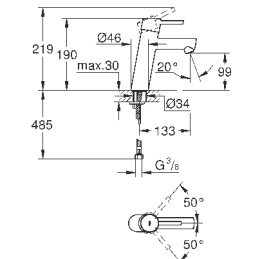

23 451 001

хром

134,40

Concetto

Смеситель однорычажный для раковины DN 15 M-Size

монтаж на одно отверстие
металлический рычаг

GROHE SilkMove керамический картридж 28 мм

с ограничителем температуры

GROHE StarLight хромированная поверхность

GROHE EcoJoy SpeedClean аэратор с ограничением расхода воды 5,7 л/мин

GROHE FastFixation быстрая монтажная система

без донного клапана

гибкая подводка

минимальное давление 1,0 бар