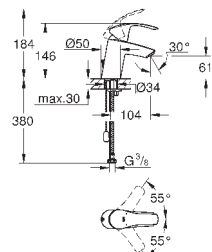

цепочка

гибкая подводка

23 124 002

хром

126,00

Eurosmart

Смеситель однорычажный для раковины DN 15 S-Size

монтаж на одно отверстие
металлический рычаг
GROHE SilkMove керамический картридж 35 мм
регулировка расхода воды
с ограничителем температуры
GROHE StarLight хромированная поверхность
GROHE EcoJoy 4.0 л/мин
GROHE FastFixation быстрая монтажная система
цепочка
гибкая подводка
с душевым набором, состоящим из
душа со встроенным переключателем
настенный держатель душа
душевой шланг