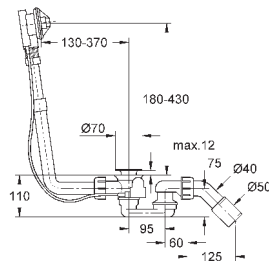

28 943 000

63,60

Talento

Сливной и переливной гарнитур

для нестандартных ванн

скрытый монтаж
с тягой
без комплекта верхней монтажной части
сифоном
45° сливной дугой