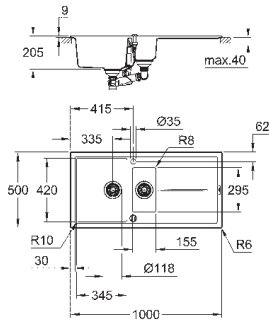

GROHE КОМПОЗИТНЫЕ МОЙКИ

Артикул

Цвет

Цена брутто /
РРЦ с НДС, €

31 642 ATO
31 642 APO

серый гранит
черный гранит

367,76
367,76

K400

Композитная мойка с крылом

модель: K400 60-C 100/50 1.5 оборачиваемая

тип монтажа: стандартная встраиваемая

материал: кварцевый композит

GROHE Whisper

минимальный размер шкафа: 600 мм

размеры: 1000 x 500 мм

1 чаша: 335 x 420 x 205 мм

полу-чаша: 155 x 295 x 146 мм

Внешний радиус: R6; внутренний радиус: большая чаша R10, малая чаша R8

GROHE FastFixation быстрая монтажная система

монтаж мойки слева или справа

отверстие: 980 x 480 мм

клапан-автомат

аксессуары вкл.: сливной клапан с поворотной ручкой, сливной гарнитур,

корзинчатый вентиль, монтажный набор

опция: автоматический сливной клапан с нажимным механизмом

(40 986 SD0), приобретается отдельно

количество крепежных элементов в комплекте (накладной монтаж): 10

31 643 ATO
31 643 APO

серый гранит
черный гранит

391,49
391,49