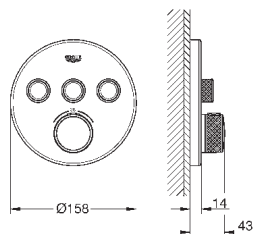

35 600 000

72,00

GROHE Rapido SmartBox Универсальная встроенная часть

29 152 LSO

белая луна

428,40

Grotherm SmartControl

Комплект верхней монтажной части для вентиля на три выхода

комплект верхней монтажной части для GROHE Rapido SmartBox 35 600 000 металлическая накладная панель с **GROHE FastFixation** (скрытые эксцентрики, уплотнение, скрытый монтаж), регулируемая на 6° 10 мм толщина профиля розетки **GROHE StarLight** поверхность

SmartControl нажать для вкл/выкл, повернуть для увеличения напора воды от режима EcoJoy до максимального напора воды заменяемые символы

ProGrip эргономичные рукоятки с рифленной поверхностью

возможность одновременного включения нескольких точек водоотвода лицевая панель из акрилового стекла в цвете белая луна без встраиваемой части

распределение расхода:
выход D = 28 л/мин
выход A = 28 л/мин

выход D+E+A = 65 л/мин