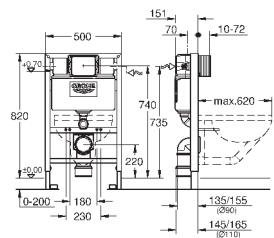

Rapid SL

Инсталляция для подвесного унитаза, монтажная высота 0.82 м со сливным бачком 6 - 9 л

для монтажа перед стеной или стеной перегородкой самонесущая стальная рама с порошковым напылением подготовлена для облицовки фиксированные подключения быстрая регулировка по высоте крепежный материал проверено -TUEV 2 болта-держателя для унитаза крепление для керамики расстояние между болтами 180/230 мм PP-смывная дуга Ø 90 мм регулировка глубины монтажа редуктор Ø 90/110 мм впускной и смывной гарнитуры

характеристики смывной бачок 6 - 9 л:

Пневматический смывной клапан с тремя режимами слива: 2-х объёмный, старт/стоп, или непрерывный управление спереди и сверху Подключение воды слева, справа и сзади Арматурная группа I с изоляцией от конденсационной влаги подключение воды DN 15 укороченная ревизионная шахта с защитным кожухом

для монтажа перед стеной необходимо заказать настенные уголки

38 558 00M (продаются отдельно)

для установки малых панелей смыва необходимо дополнительно заказать ревизионный короб 40 950 000