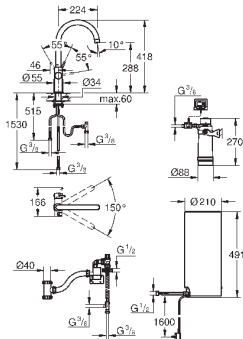

30 079 001
30 079 DC1

хром
суперсталь

1 680,00
1 932,00

GROHE Red Duo

Смеситель и бойлер L-size

включает в себя:

GROHE Red Duo однорычажный смеситель для мойки
монтаж на одно отверстие

C-образный излив

GROHE ChildLock кнопка для безопасного открывания кипящей воды

TÜV сертифицированная тройная защита от случайной активации кипящей воды

GROHE StarLight хромированная поверхность

GROHE SilkMove керамический картридж 28 мм

Теплоизолированный трубкообразный излив

область поворота 150°

раздельные водотоки внутри излива

гибкая подводка

подключение для бойлера GROHE Red

GROHE Red бойлер L-size

резервуар для кипящей и горячей воды

5.5 литров 100° C кипящей воды

Общая емкость 7 литров

давление: 1-7 бар

гибкие шланги подключения и выход для кипящей воды

Одобрено в CE

напряжение подключения 230 V 50 Hz

потребляемая мощность 2100 Вт

потребляемая мощность в режиме ожидания 15 Вт

класс энергопотребления A

GROHE Red Фильтр с головкой для фильтра

для защиты бойлера от накипи

Ресурс 600 л при жесткости воды 20° dKH

5-ступенчатая фильтрация

счетчик расхода фильтрованной воды