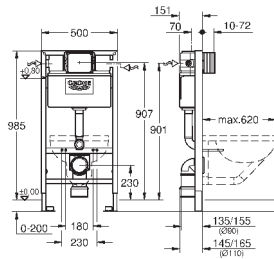

GROHE RAPID SL ДЛЯ УНИТАЗА

Артикул

Цвет

Цена брутто /
РРЦ с НДС, €

38 525 001

344,40

Rapid SL

Инсталляция для подвесного унитаза, монтажная высота 1.00 м со сливным бачком 6 - 9 л

для монтажа перед стеной или стеной перегородкой самонесущая стальная рама с порошковым напылением подготовлена для облицовки фиксированные подключения быстрая регулировка по высоте крепежный материал проверено -TUEV 2 болта-держателя для унитаза крепление для керамики для подвесных унитазов с опорной поверхностью менее 205 мм требуется дополнительный аксессуар 38 779 000 расстояние между болтами 180/230 мм выходной патрубок для унитаза Ø 90 мм регулировка глубины монтажа редуктор Ø 90/110 мм впускной и смывной гарнитуры

характеристики смывной бачок 6 - 9 л:

Пневматический смывной клапан с тремя режимами слива: 2-х объёмный, старт/стоп, или непрерывный управление спереди и сверху Подключение воды слева, справа и сзади Арматурная группа I с изоляцией от конденсационной влаги подключение воды DN 15 укороченная ревизионная шахта с защитным кожухом

для монтажа перед стеной необходимо заказать настенные уголки

38 558 00M (продаются отдельно)

для установки малых панелей смыва необходимо дополнительно заказать ревизионный короб 40 950 000