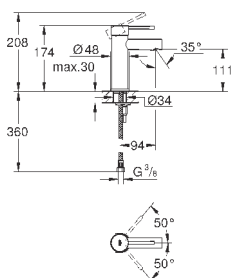

34 294 001

хром

138,00

Essence

Смеситель однорычажный для раковины DN 15 S-Size

монтаж на одно отверстие
металлический рычаг

GROHE SilkMove керамический картридж 28 мм

с ограничителем температуры

GROHE StarLight хромированная поверхность

GROHE EcoJoy - 5,7 л/мин

GROHE FastFixation Plus Система монтажа

без донного клапана

гибкая подводка

минимальное давление 1,0 бар