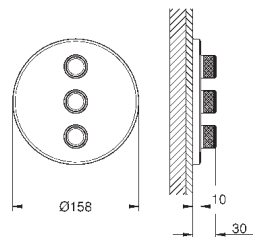

Артикул Цвет Цена брутто / РРЦ с НДС, €

29 122 000	хром	339,60
29 122 DC0	суперсталь	476,40
29 122 GL0	холодный рассвет	511,20
29 122 DA0	теплый закат	511,20
29 122 AL0	темный графит, матовый	546,00

Grotherm SmartControl

Комплект верхней монтажной части для вентиля на три выхода

комплект верхней монтажной части для

GROHE Rapido SmartBox 35 600 000

металлическая накладная панель с **GROHE FastFixation** (скрытые эксцентрики, уплотнение, скрытый монтаж), регулируемая на 6°
10 мм толщина профиля розетки

GROHE StarLight хромированная поверхность

SmartControl нажать для вкл/выкл, повернуть для увеличения напора воды от режима EcoJoy до максимального напора воды
заменяемые символы

ProGrip эргономичные рукоятки с рифленой поверхностью
возможность одновременного включения нескольких точек водоотвода без встраиваемой части

распределение расхода:

выход D = 28 л/мин

выход A = 28 л/мин

выход D+E+A = 65 л/мин

35 600 000		72,00
GROHE Rapido SmartBox Универсальная встраиваемая часть