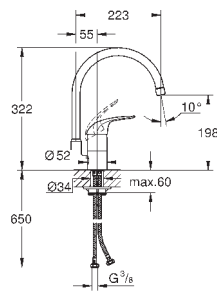

GROHE EUROECO / EUROECO SPECIAL

Артикул

Цвет

Цена брутто /
РРЦ с НДС, €

32 752 000

хром

97,20

Euroeco
Смеситель однорычажный для мойки, DN 15
монтаж на одно отверстие
GROHE StarLight поверхность
GROHE SilkMove керамический картридж Ø 46 мм
аэратор
регулировка расхода воды
поворотный трубкообразный излив
радиус поворота 0°/150°/360°
металлический рычаг
гибкая подводка
система быстрого монтажа