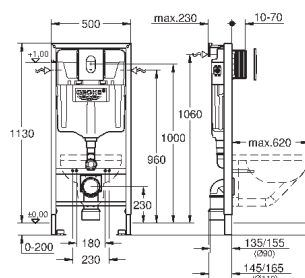

38 929 000

хром

294,00

Rapid SL

Rapid SL 4 в 1 в сборе, монтажная высота 1.13 м
смывной бачок GD 2

включает в себя:

Rapid SL для подвешенного унитаза (38 528 001)

Arena Cosmopolitan накладная панель, хром, вертикальный монтаж (38 844 000)

Rapid SL Настенный уголок (38 558 00M)

WC со звукоизоляционным набором (37 131 000)