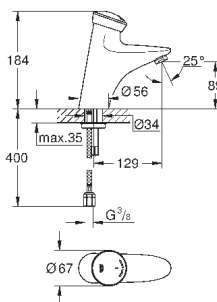

Eurodisc SE

Автоматически закрывающийся вентиль для раковины без смешивания

6V литиевая батарейка, тип CR-P2
для холодной или смешанной воды
маркировка: синяя

GROHE StarLight хромированная поверхность
гибкий присоединительный шланг

грязеулавливающий фильтр
система быстрого монтажа
прерывание подачи воды старт/стоп
автоматическое отключение воды
автоматическое безопасное отключение
воды после 180 сек. непрерывного
пользования (заводская настройка)
активизация включения
безступенчатая настройка продолжительности
подачи воды от 2 до 180 сек.
автоматический смыв 5 мин после
3-х дней не пользования
Одобрено в CE
тип защиты смесителя IP 59K

СПЕЦИАЛЬНЫЕ
СМЕСИТЕЛИ