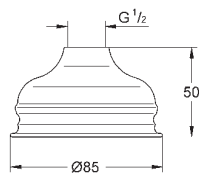

GROHE ВЕРХНИЕ ДУШИ

Артикул

Цвет

Цена брутто /
РРЦ с НДС, €

28 404 000

хром

11,88

Relexa Basic 85
Верхний душ с одним режимом
Rain
латунный лист
высота 50 мм
резьбовое соединение 1/2"