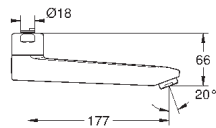

GROHE GROHTHERM SPECIAL

Артикул

Цвет

Цена брутто /
РРЦ с НДС, €

13 138 000

хром

186,00

Литой излив
длина 175 мм

GROHE StarLight хромированная поверхность

34 666 000

хром

349,20