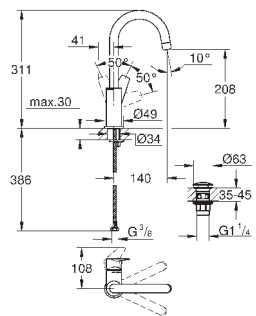

23 760 001

хром

88,42

BauEdge

Смеситель однорычажный для раковины 1/2" L-Size

монтаж на одно отверстие
металлический рычаг

GROHE Longlife керамический картридж **28 мм**
с ограничителем температуры

GROHE StarLight хромированная поверхность

GROHE EcoJoy - 5,7 л/мин
система быстрого монтажа

поворотный трубкообразный излив

рычажный донный клапан 1 1/4", пластик

гибкая подводка

профессиональная серия

new

23 911 001

хром

88,42

BauEdge

Смеситель однорычажный для раковины 1/2" L-Size

монтаж на одно отверстие
металлический рычаг

GROHE Longlife керамический картридж **28 мм**
с ограничителем температуры

GROHE StarLight хромированная поверхность

GROHE EcoJoy - 5,7 л/мин
система быстрого монтажа

поворотный трубкообразный излив

нажимной донный клапан 1 1/4", пластик

гибкая подводка

профессиональная серия

new