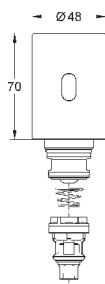

Tectron электроника для переоснащения 1/2"

с инфракрасным датчиком для двусторонней связи для мониторинга, настройки и сервисного обслуживания

6V литиевая батарейка, тип CR-P2

Срок службы батарейки: прикл. 7 лет (150 включений в день)

металлический корпус

наружный монтаж

для переоснащения смывного устройства

для писсуара 37 339 000

минимальное давление 0,5 бар

оперативное давление максимум 10 бар

с поршнем

многоступенчатый указатель состояния

батарейки

7 предустановленных режимов:

- автоматический смыв

- моющий режим

предварительная промывка вкл/выкл

дополнительные функции и точные настройки с помощью

пульта дистанционного управления 36 407

регулируемое время смыва, настраиваемое вручную

или с помощью пульта управления

Одобрено в CE