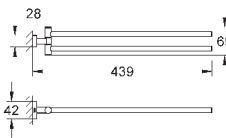

40 510 DC1

суперсталь

69,82

40 510 AL1

темный графит, матовый

79,79

Essentials Cube
Кольцо для полотенца

металл
скрытое крепление
GROHE StarLight хромированная поверхность