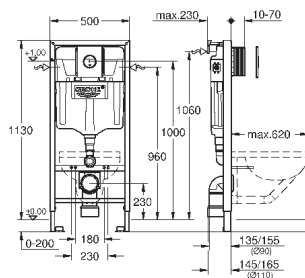

38 813 001

хром

294,00

Rapid SL

Rapid SL 4 в 1 в сборе, монтажная высота 1.13 м
смывной бачок GD 2

включает в себя:

Rapid SL для подвешенного унитаза (38 528 001)

Nova Cosmopolitan накладная панель, хром (38 765 000)

Rapid SL Настенный уголок (38 558 00M)

WC со звукоизоляционным набором (37 131 000)