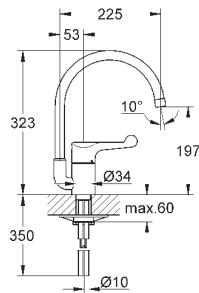

33 912 000

хром

265,20

Еuroeco Special

**Смеситель однорычажный безопасный
для мойки, DN 15**

монтаж на одно отверстие
GROHE StarLight хромированная поверхность
керамический картридж
регулировка расхода воды
настраиваемый ограничитель температуры
ламинарный регулятор струи 9 л/мин.
поворотный трубкообразный излив
металлический рычаг
длина рычага 120 мм
ограничитель температуры

32 870 000

хром

85,20

Еuroeco Special

рычаг 115 мм

для смесителя однорычажного Euroeco Special
GROHE StarLight хромированная поверхность

32 871 000

хром

98,40

то же, вынос 160 мм