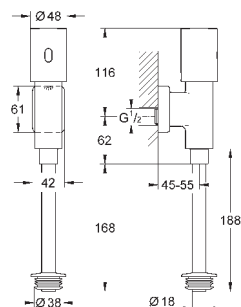

GRONE ЭЛЕКТРОННЫЕ СМЫВНЫЕ УСТРОЙСТВА ДЛЯ ПИССУАРА

Артикул

Цвет

Цена брутто /
PPЦ с НДС, €

37 421 000

хром

404,40

Tectron Rondo

Инфракрасная-электроника для писсуара

с инфракрасным датчиком для двусторонней связи для мониторинга, настройки и сервисного обслуживания

6V литиевая батарейка, тип CR-P2

Срок службы батарейки: прикл. 7 лет (150 включений в день)

металлический корпус

наружный монтаж

минимальное давление 0,5 бар

оперативное давление максимум 10 бар

G 1/2

с предохранителем

сливная трубка с резиновым соединением

многоступенчатый указатель состояния

батарейки

7 предустановленных режимов:

- автоматический смыв

- моющий режим

предварительная промывка вкл/выкл

дополнительные функции и точные настройки с помощью

пульта дистанционного управления 36 407

регулируемое время смыва, настраиваемое вручную

или с помощью пульта управления

Одобрено в CE

37 428 000

хром

298,80