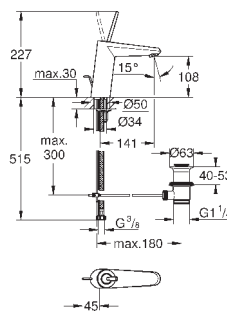

23 427 000

хром

200,40

Eurodisc Joy

Смеситель однорычажный для раковины DN 15 M-Size

монтаж на одно отверстие
металлический рычаг

GROHE FeatherControl Joystick картридж

GROHE StarLight хромированная поверхность

GROHE EcoJoy SpeedClean аэратор с ограничением расхода воды 5,7 л/мин

GROHE FastFixation Plus Система монтажа

сливной гарнитуры 1 1/4"

гибкая подводка

минимальное давление 1,0 бар