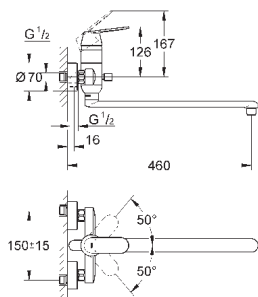

GROHE УНИВЕРСАЛЬНЫЕ СМЕСИТЕЛИ

Артикул

Цвет

Цена брутто /
РРЦ с НДС, €

32 847 000

хром

204,00

Eurosmart Cosmopolitan

Универсальный смеситель, DN 15

настенный монтаж

металлический рычаг

GROHE SilkMove керамический картридж Ø 46 мм

GROHE StarLight хромированная поверхность

регулировка расхода воды, возможность установки мин. расхода 2,5 л/мин.

автоматический переключатель: ванна/душ

поворотный трубкообразный излив

вынос 400 мм, скрытые S-образные эксцентрики