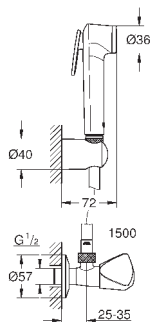

26 357 000

хром

64,80

Tempesta-F Trigger Spray 30

Душевой набор с угловым вентилем, 1 вид струи

включает в себя:

ручной душ с клавишей управления (27 512 001)

настенный держатель ручного душа (28 605)

Silverflex Longlife Душевой шланг 1500 mm (26 346)

угловой вентиль

GROHE StarLight поверхность

система **SpeedClean** против известковых отложений

внутренний охлаждающий канал для продолжительного срока службы

Twistfree против перекручивания шланга

минимальное давление 1,0 бар

Пожалуйста, при установке следуйте стандартам локального рынка.

27 514 001

хром

64,80

то же, душевой шланг 1250 mm