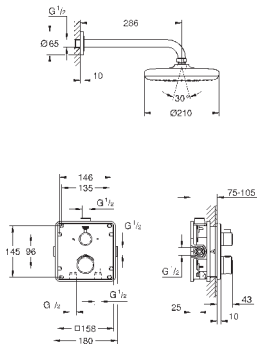

GROHE GROHTHERM ТЕРМОСТАТЫ С 2 РУКОЯТКАМИ

Артикул

Цвет

Цена брутто /
РРЦ с НДС, €

ТЕРМОСТАТЫ

34 728 000

хром

603,60

Grotherm

Набор для комплектации душа с Tempesta 210

включает в себя:

Grotherm комплект готового монтажа с Aquadimmer (24 079)

GROHE Rapido SmartBox Универсальная встраиваемая часть, 1/2" (35 600)

Tempesta 210 верхний душ 9.5 л/мин (26 410)

Rainshower Душевой кронштейн 286 мм (28 576 000)

ручной душ, держатель для ручного душа, подключение для душевого шланга и душевой шланг приобретются отдельно