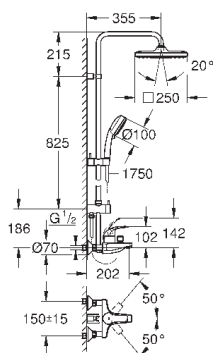

GROHE TEMPESTA SYSTEM

Артикул

Цвет

Цена брутто /
РРЦ с НДС, €

26 693 000

хром

499,30

Tempesta Cosmopolitan System 250 Cube

Душевая система с однорычажным смесителем для ванны, настенный монтаж

с укороченной душевой штангой для использования в душевых кабинах включает в себя:

горизонтальный душевой

кронштейн 355 мм

однорычажный смеситель для ванны с

переключателем, настенный монтаж

выбор между:

верхний душ Tempesta 250 Cube (26 685)

душевая струя

Rain

тыльная часть головки верхнего душа белая

с шаровым шарниром

угол поворота $\pm 10^\circ$

GROHE EcoJoy ограничитель расхода воды 9,5 л/мин

излив для ванны

отдельный переключатель на ручной душ

Tempesta Cosmopolitan 100 Ручной душ (27 575)

4 вида струй:

GROHE Rain O², Rain, Massage, Jet

GROHE EcoJoy ограничитель расхода воды 9,5 л/мин

регулируется по высоте с помощью

скользящего элемента

душевой шланг, 1.750 мм 1/2" x 1/2" (28 410)

GROHE EcoJoy Технология совершенного потока

при уменьшенном расходе воды

GROHE SilkMove керамический картридж $\varnothing 46$ мм

GROHE DreamSpray превосходный поток воды

GROHE StarLight хромированная поверхность

система **SpeedClean** против известковых отложений

внутренний охлаждающий канал для продолжительного срока службы

Twistfree против перекручивания шланга

совместим с проточным водонагревателем **только** выше 18 кВт/ч, а также с

накопительным водонагревателем (см. Техническую информацию)

минимальный расход воды 7л/мин

минимальное давление 1,0 бар

профессиональная серия