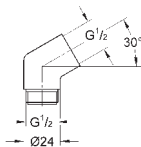

6,24

Полочка GROHE EasyReach

акрил

для душевых штанг Tempesta и Euphoria Ø 22 мм

GROHE АКСЕССУАРЫ ДЛЯ ДУША

Артикул Цвет Цена брутто / РРЦ с НДС, €

28 389 000 **хром** **67,20**
Sena
Переходник 1/2" x 1/2"
 металл
 для использования с держателем для ручного душа или душевой штангой
GROHE StarLight хромированная поверхность