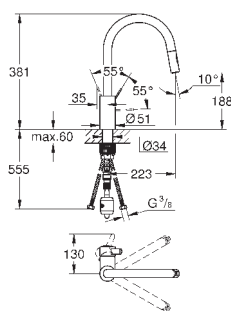

31 481 001

хром

226,80

Eurosmart Cosmopolitan

Смеситель однорычажный для мойки, DN 15

высокий излив

монтаж на одно отверстие

GROHE StarLight хромированная поверхность

GROHE SilkMove керамический картридж 35 мм

GROHE EasyDock Легкое вытягивание и возврат на место выдвижного излива

GROHE Zero Раздельные пути подачи воды - не содержит никеля и свинца

выдвижная лейка Dual

переключатель: ламинарный режим струи/душевой режим струи **SpeedClean**

регулировка расхода воды

поворотный трубкообразный излив

радиус поворота 360°

с защитой от обратного потока

гибкая подводка

GROHE FastFixation быстрая монтажная система