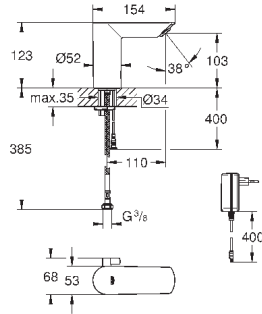

36 453 000

хром

240,00

Ван Cosmopolitan E

Инфракрасная электроника для раковины 1/2" со смешиванием и с регулируемым ограничителем температуры

с инфракрасным датчиком для двусторонней связи для мониторинга, настройки и сервисного обслуживания с адаптером 100-230 V переменного тока, 50-60 Hz, 6 V постоянного тока

GROHE StarLight хромированная поверхность

GROHE EcoJoy - 5,7 л/мин

GROHE Zero Раздельные пути подачи воды - не содержит никеля и свинца корпус выполнен из композитного полимера

гибкая подводка

обратный клапан

грязеулавливающие фильтры

со встроенным электромагнитным клапаном

система быстрого монтажа

7 предустановленных режимов:

- автоматический смыв
- термическая дезинфекция
- моющий режим

дополнительные функции и точные настройки с помощью

пульт дистанционного управления 36 407

Одобрено в CE

класс шума I по DIN 4109

тип защиты смесителя IP 59

36 407 001

149,82

Пульт дистанционного управления

для всей инфракрасной электроники и GROHE Blue Home

мониторинг

версия програмного опеспечения и статистика по использованию

цикл термической дезинфекции (для инфракрасной электроники)

цикл автоматической промывки (для инфракрасной электроники)

режим промывки (для GROHE Blue Home)

остаточный ресурс фильтра и баллона с газом CO2 (для GROHE Blue Home)

конфигурация

режим очистки вкл/выкл

термическая дезинфекция (для инфракрасной электроники)

диапазон чувствительности

задержка до выключения воды (для инфракрасной электроники)

автоматическая промывка (для инфракрасной электроники)

ресурс фильтра (для GROHE Blue Home)

сервисное обслуживание

- индикатор работы сенсора

- возврат к заводским или пользовательским настройкам

сервисный режим

демонстрационный режим

коды ошибок (для GROHE Blue Home)

Аккумуляторная батарея: 3 x 1.5 V DC (AAA)