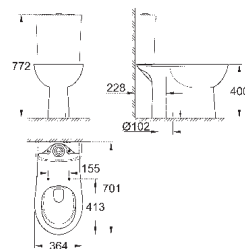

39 429 000

альпин-белый

114,16

омыв всей окружности чаши
безободковый
Вертикальный выпуск, скрытый
объем смыва 6/3 л
с креплением
бачок заказывается дополнительно
санитарная керамика
для сиденья с крышкой для унитаза 39 492 000 (стандартный) или 39 493 000
(с механизмом плавного закрытия)
9 шт. на паллете