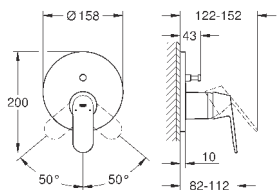

GROHE EUROSMART COSMOPOLITAN

Артикул

Цвет

Цена брутто /
РРЦ с НДС, €

24 045 000

хром

142,80

Eurosmart Cosmopolitan

Смеситель однорычажный с переключателем на 2 положения

комплект верхней монтажной части для
GROHE Rapido SmartBox 35 600 000 (универсальная встраиваемая часть)

GROHE SilkMove керамический картридж Ø 46 мм

GROHE StarLight хромированная поверхность
с настенными розетками GROHE FastFixation (скрытые

эксцентрики, уплотнение, скрытый монтаж)

металлическая накладная панель, регулируемая на 6°

металлический рычаг

автоматический переключатель на 2 положения

распределение расхода:

выход В = 27 л/мин,

выход С = 27 л/мин

без встраиваемой части

35 600 000

72,00

GROHE Rapido SmartBox Универсальная встраиваемая часть

25 219 001

хром

427,20