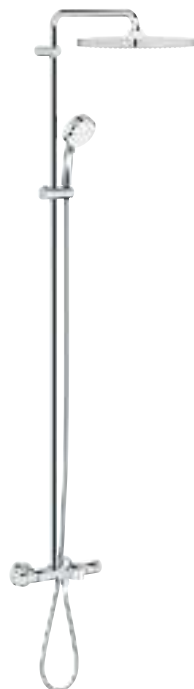

минимальный расход воды 7л/мин

минимальное давление 1,0 бар

профессиональная серия

26 691 000

хром

536,02

Tempesta Cosmopolitan System 250 Cube

Душевая система с термостатом для ванны; настенный монтаж