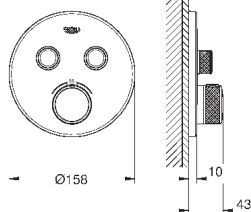

Артикул Цвет Цена брутто /
РРЦ с НДС, €

29 119 000	хром	513,60
29 119 DC0	суперсталь	722,40
29 119 GL0	холодный рассвет	776,40
29 119 DA0	теплый закат	776,40
29 119 AL0	темный графит, матовый	826,80

Grotherm SmartControl

Термостат для встраиваемого монтажа на 2 выхода

комплект верхней монтажной части для
GROHE Rapido SmartBox 35 600 000 (универсальная встраиваемая часть)
металлическая накладная панель с **GROHE FastFixation** (скрытые эксцентрики, уплотнение, скрытый монтаж), регулируемая на 6°

GROHE StarLight хромированная поверхность
SmartControl нажать для вкл/выкл, повернуть для увеличения напора воды от режима EcoJoy до максимального напора воды

заменяемые символы
GROHE TurboStat встроенный термоэлемент
ProGrip эргономичные рукоятки с рифленной поверхностью

GROHE SafeStop стопор безопасности при 38°C
GROHE SafeStop Plus опционно ограничитель температуры на 43°C / 46°C, включен

встроенные обратные клапаны и грязеулавливающие фильтры
возможность одновременного включения нескольких точек водоотвода без встраиваемой части

распределение расхода:

выход В = 24 л/мин
выход С = 26 л/мин
выход В+С = 29 л/мин

35 600 000		72,00
GROHE Rapido SmartBox Универсальная встроенная часть		

29 121 000	хром	555,60
29 121 DC0	суперсталь	783,60
29 121 GL0	холодный рассвет	837,60
29 121 DA0	теплый закат	837,60
29 121 AL0	темный графит, матовый	894,00

Grotherm SmartControl

Термостат для встраиваемого монтажа на 3 выхода

комплект верхней монтажной части для
GROHE Rapido SmartBox 35 600 000 (универсальная встраиваемая часть)
металлическая накладная панель с **GROHE FastFixation** (скрытые эксцентрики, уплотнение, скрытый монтаж), регулируемая на 6°

GROHE StarLight хромированная поверхность
SmartControl нажать для вкл/выкл, повернуть для увеличения напора воды от режима EcoJoy до максимального напора воды

заменяемые символы
GROHE TurboStat встроенный термоэлемент
ProGrip эргономичные рукоятки с рифленной поверхностью

GROHE SafeStop стопор безопасности при 38°C
GROHE SafeStop Plus опционно ограничитель температуры на 43°C / 46°C, включен

встроенные обратные клапаны и грязеулавливающие фильтры
возможность одновременного включения нескольких точек водоотвода без встраиваемой части

распределение расхода:

выход А = 23 л/мин
выход В = 27 л/мин
выход С = 23 л/мин
выход А + В = 33 л/мин
выход А + В + С = 36 л/мин