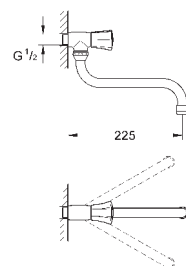

30 484 001

хром

48,00

Costa L
Настенный вентиль, DN 15
настенный монтаж
металлическая рукоятка
с теплоизоляцией
привинчивающаяся
маркировка: синяя
GROHE StarLight поверхность
аэратор
вентили Longlife
поворотный трубкообразный излив
радиус поворота 360°
вынос 200 мм