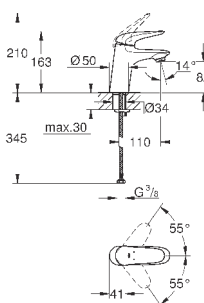

32 468 003

хром

103,20

Eurostyle

Смеситель однорычажный для раковины DN 15 S-Size

монтаж на одно отверстие
металлическая рукоятка (с отверстием)
GROHE SilkMove керамический картридж 35 мм
регулировка расхода воды
с ограничителем температуры
GROHE StarLight хромированная поверхность
GROHE EcoJoy - 5,7 л/мин
GROHE FastFixation быстрая монтажная система
без донного клапана
гибкая подводка