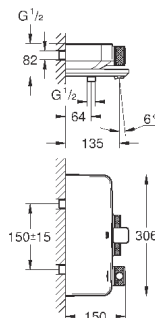

34 718 000

хром

381,60

Grohtherm SmartControl

Термостат для ванны, DN 15

настенный монтаж

GROHE CoolTouch Полностью исключается вероятность ожога о внешнюю поверхность смесителя

GROHE StarLight хромированная поверхность

GROHE SafeStop стопор безопасности при 38°C

GROHE SafeStop Plus опционно ограничитель температуры на 43°C, включен

GROHE TurboStat встроенный термоэлемент

ProGrip эргономичные рукоятки с рифленой поверхностью

SmartControl нажать для вкл/выкл, повернуть для увеличения напора

воды от режима EcoJoy до максимального напора воды

встроенная полочка **GROHE EasyReach**

отвод для душа снизу 1/2"

излив для ванны с аэратором

встроенные обратные клапаны и грязеулавливающие фильтры с защитой от обратного потока