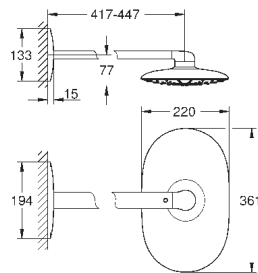

Rainshower Mono 360

Верхний душ с душевым кронштейном 450 мм, 1 режим струи
включает в себя:

Rainshower Mono 360 Верхний душ, хромированная душевая поверхность
один вид струи:

режимы струи GROHE PureRain/GROHE Rain O²*
горизонтальный душевой

кронштейн 450 мм

GROHE DreamSpray превосходный поток воды

GROHE StarLight хромированная поверхность

система **SpeedClean** против известковых отложений

внутренний охлаждающий канал для продолжительного срока службы
для встраиваемого блока 26 264 001 – заказывается отдельно

* выбор режима при первой установке; заводская установка:
GROHE PureRain

26 450 LS0

белая луна

507,60