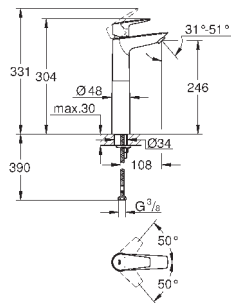

23 761 001

хром

104,29

BauEdge

Смеситель однорычажный для раковины DN 15 XL-Size

для отдельностоящих раковин

монтаж на одно отверстие
металлический рычаг

GROHE Longlife керамический картридж **28 мм**
с ограничителем температуры

GROHE StarLight хромированная поверхность

GROHE Zero Раздельные пути подачи воды - не содержит никеля и свинца
GROHE EcoJoy - 5,7 л/мин

система быстрого монтажа

без донного клапана

гибкая подводка

профессиональная серия