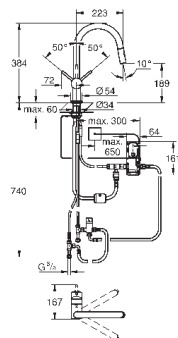

31 358 002	хром	610,80
31 358 DC2	суперсталь	793,20

Minta Touch

Сенсорный однорычажный смеситель для мойки 1/2"

C-образный излив

монтаж на одно отверстие

Touch: включение подачи воды прикосновением голый части руки
электропитание от литиевой батарейки 6 V,

тип CR-P2

Одобрено в CE

магнитный клапан

фиксированный расход воды при подаче воды с использованием сенсора

автоматическое безопасное выключение

подачи воды после 60 сек. непрерывной

работы (заводская настройка)

тип защиты IP 44

GROHE StarLight хромированная поверхность

GROHE SilkMove керамический картридж Ø 46 мм

выдвижная лейка Dual

переключатель: ламинарный режим струи/душевой режим струи **SpeedClean**

поворотный трубообразный излив

радиус поворота 360°

с защитой от обратного потока

гибкая подводка

система быстрого монтажа