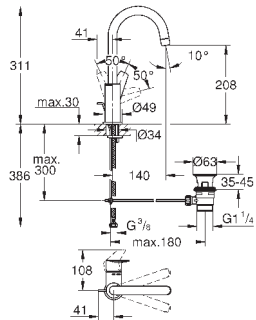

Артикул

Цвет

Цена брутто /
PPC с НДС, €

new

23 902 001

хром

по запросу

BauEdge

Смеситель однорычажный для раковины DN 15 M-Size

монтаж на одно отверстие
металлический рычаг

GROHE Longlife керамический картридж **28 мм**
с ограничителем температуры

GROHE StarLight хромированная поверхность

GROHE Zero Раздельные пути подачи воды - не содержит никеля и свинца
аэратор GROHE LowFlow - 3,5 л/мин

система быстрого монтажа
рычажный донный клапан 1 1/4", пластик

гибкая подводка

профессиональная серия

new

23 760 001

хром

88,42

BauEdge

Смеситель однорычажный для раковины 1/2" L-Size

монтаж на одно отверстие
металлический рычаг

GROHE Longlife керамический картридж **28 мм**
с ограничителем температуры

GROHE StarLight хромированная поверхность

GROHE EcoJoy - 5,7 л/мин
система быстрого монтажа

поворотный трубкообразный излив

рычажный донный клапан 1 1/4", пластик

гибкая подводка

профессиональная серия

new

23 911 001

хром

88,42

BauEdge

Смеситель однорычажный для раковины 1/2" L-Size

монтаж на одно отверстие
металлический рычаг

GROHE Longlife керамический картридж **28 мм**
с ограничителем температуры

GROHE StarLight хромированная поверхность

GROHE EcoJoy - 5,7 л/мин
система быстрого монтажа

поворотный трубкообразный излив

нажимной донный клапан 1 1/4", пластик

гибкая подводка

профессиональная серия

new

23 761 001

хром

104,29

BauEdge

Смеситель однорычажный для раковины DN 15 XL-Size

для отдельностоящих раковин

монтаж на одно отверстие
металлический рычаг

GROHE Longlife керамический картридж **28 мм**
с ограничителем температуры

GROHE StarLight хромированная поверхность

GROHE Zero Раздельные пути подачи воды - не содержит никеля и свинца
GROHE EcoJoy - 5,7 л/мин

система быстрого монтажа

без донного клапана

гибкая подводка

профессиональная серия