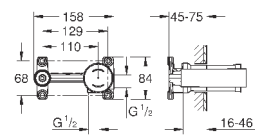

Цена брутто /
РРЦ с НДС, €

23 444 001
23 444 DC1
23 444 AL1

хром
суперсталь
темный графит, матовый

259,20
374,40
419,58

Lineare
Смеситель для раковины на два отверстия
L-Size

настенный монтаж
комплект верхней монтажной части для
23 571 000
без встраиваемого механизма
металлическая розетка
металлический рычаг
GROHE StarLight хромированная поверхность
GROHE EcoJoy - 5,7 л/мин
GROHE AquaGuide регулируемый аэратор
размер по осям 110 мм
вынос 207 мм
минимальное давление 1,0 бар