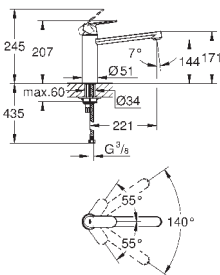

30 193 000
30 193 DC0

хром
суперсталь

111,60
136,80

Eurosmart Cosmopolitan

Смеситель однорычажный для мойки, DN 15

средний излив

монтаж на одно отверстие

GROHE StarLight поверхность

GROHE SilkMove керамический картридж 35 мм

аэратор

регулировка расхода воды

поворотный трубкообразный излив

область поворота 140°

гибкая подводка

система быстрого монтажа

минимальное давление 1,0 бар