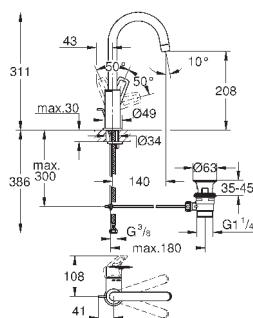

23 763 001

хром

95,22

BauLoop
Смеситель однорычажный для раковины 1/2"
L-Size

монтаж на одно отверстие
металлический рычаг
GROHE Longlife керамический картридж **28 мм**
с ограничителем температуры
GROHE StarLight хромированная поверхность
GROHE EcoJoy - 5,7 л/мин
система быстрого монтажа
поворотный трубкообразный излив
рычажный донный клапан 1 1/4", пластик
гибкая подводка
профессиональная серия