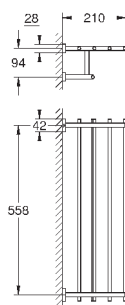

77,56

40 509 AL1

темный графит, матовый

88,63

Essentials Cube
Держатель для банного полотенца

металл
600 мм (функциональная длина 558 мм)
скрытое крепление
GROHE StarLight хромированная поверхность

40 512 001