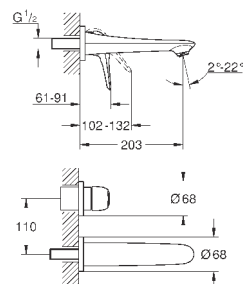

19 571 003
19 571 LS3

хром
белая луна/хром

207,60
260,40

Eurostyle
Смеситель для раковины на два отверстия M-Size
настенный монтаж
без встраиваемого механизма
комплект верхней монтажной части для
23 571 000
металлическая розетка
металлическая рукоятка (с отверстием)
GROHE StarLight хромированная поверхность
GROHE AquaGuide регулируемый азратор
размер по осям 110 мм
вынос 203 мм