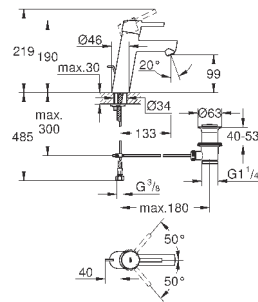

23 450 001

хром

139,20

Concetto

Смеситель однорычажный для раковины DN 15 M-Size

монтаж на одно отверстие, металлический рычаг
GROHE SilkMove керамический картридж 28 мм
с ограничителем температуры

GROHE StarLight хромированная поверхность

GROHE EcoJoy SpeedClean аэратор с ограничением расхода воды 5,7 л/мин

GROHE FastFixation быстрая монтажная система

сливной гарнитур 1 1/4", гибкая подводка

минимальное давление 1,0 бар