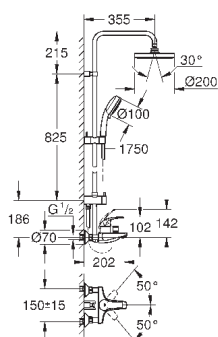

26 305 001

хром

426,00

Tempesta Cosmopolitan System 200

Душевая система с однорычажным смесителем для ванны, настенный монтаж

с укороченной душевой штангой для использования в душевых кабинах включает в себя:

горизонтальный душевой

кронштейн 355 мм

однорычажный смеситель для душа с переключателем

выбор между:

верхний душ Tempesta Cosmopolitan 200 (27 541)

душевая струя Rain

с шаровым шарниром

угол поворота $\pm 20^\circ$

излив для ванны

отдельный переключатель на ручной душ

ручной душ Tempesta Cosmopolitan 100 (27 573)

4 вида струй:

GROHE Rain O², Rain, Massage, Jet

регулируется по высоте с помощью

скользящего элемента

душевой шланг, 1.750 мм 1/2" x 1/2" (28 410)

Расстояние между смесителем и верхним креплением

душевой штанги: 1011 мм

GROHE SilkMove керамический картридж $\varnothing 46$ мм

GROHE DreamSpray превосходный поток воды

система **SpeedClean** против известковых отложений

совместим с проточным водонагревателем **только** выше 18 кВт/ч, а также с

накопительным водонагревателем (см. Техническую информацию)

минимальный расход воды 7л/мин

минимальное давление 1,0 бар