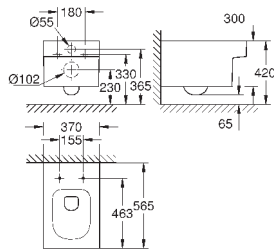

39 245 00N

альпин-белый

444,74

**Керамика Cube
Подвесной унитаз**

для бачка скрытого монтажа
горизонтальный выпуск
омыв всей окружности чаши
безободковый
объем смыва 3/4.5 л
с креплением
санитарная керамика
полностью скрытые невидимые крепления
Износостойкое покрытие **PureGuard** и анти-бактериальное глазирование
для сиденья с крышкой для унитаза 39 488 000 (с механизмом плавного закрытия)
12 шт. на паллете