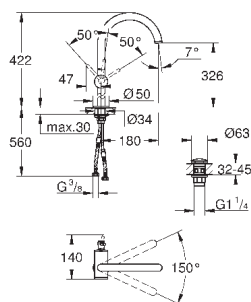

32 647 003	хром	550,80
32 647 DC3	суперсталь	776,40
32 647 GL3	холодный рассвет	830,40
32 647 DA3	теплый закат	830,40
32 647 AL3	темный графит, матовый	885,60

Atrio
Смеситель однорычажный для раковины DN 15 XL-Size

монтаж на одно отверстие
для отдельностоящих раковин
GROHE SilkMove керамический картридж 28 мм с ограничителем температуры
GROHE StarLight хромированная поверхность
GROHE EcoJoy 5.7 л/мин ламинарный аэратор поворотный трубкообразный C-излив с аэратором
ограничитель поворота излива
сливной гарнитур 1 1/4"
гибкая подводка