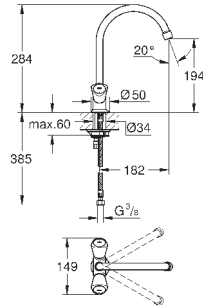

настенный монтаж
металлическая рукоятка
с теплоизоляцией
привинчивающаяся
маркировка: синяя
GROHE StarLight поверхность
аэратор
вентили Longlife

31 819 001

хром

97,20

Costa S

Смеситель для мойки на одно отверстие, DN 15