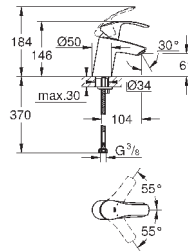

цепочка

гибкая подводка

23 124 002

хром

126,00

Eurosmart

Смеситель однорычажный для раковины DN 15 S-Size

монтаж на одно отверстие
металлический рычаг
GROHE SilkMove керамический картридж 35 мм
регулировка расхода воды
с ограничителем температуры
GROHE StarLight хромированная поверхность
GROHE EcoJoy 4.0 л/мин
GROHE FastFixation быстрая монтажная система
цепочка
гибкая подводка
с душевым набором, состоящим из
душа со встроенным переключателем
настенный держатель душа
душевой шланг