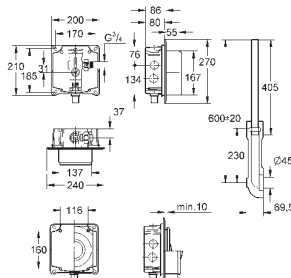

Смывное устройство под давлением для унитаза
для скрытого монтажа
подключение 3/4"
со встроенным запорным клапаном
регулировка объема смыва от 6 до 14 л
для низкого давления
для тарельчатых и воронкообразных унитазов
установка при проточном давлении
от 0,6 до 3,0 бар (давление покоя 1,5 бар)
с регулятором потока смыва
короб для встроенного монтажа с
промывной дугой
смывная трубка регулируется по высоте
без накладной панели управления

37 048 000

357,60