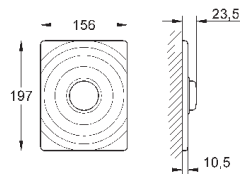

37 069 000

хром

118,80

Surf
Накладная панель
вертикальный монтаж
156 x 197 мм
для смывного устройства встроенного
монтажа 6 - 9 л
из латуни
кнопочное управление
крепежная рама
крепление скрытое
GROHE StarLight хромированная поверхность