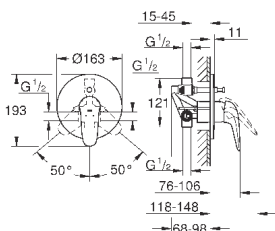

23 730 003

хром

140,40

Eurostyle

Смеситель однорычажный для ванны, DN 15
для скрытого монтажа

GROHE SilkMove керамический картридж Ø 46 мм

GROHE StarLight хромированная поверхность

GROHE FastFixation быстрый монтаж

включает в себя:

комплект верхней монтажной части
(19 506 003)

со встраиваемым механизмом

регулировка расхода воды

автоматический переключатель: ванна/душ

металлический рычаг (без отверстия)

дополнительный ограничитель температуры (46 308 000)

отражатели из металла