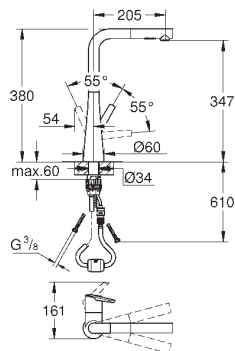

GROHE Zero Раздельные пути подачи воды - не содержит никеля и свинца

GROHE ZEDRA / ZEDRA SMARTCONTROL / ZEDRA TOUCH

Артикул

Цвет

Цена брутто /
РРЦ с НДС, €

32 553 002
32 553 DC2

хром
суперсталь

378,00
492,00