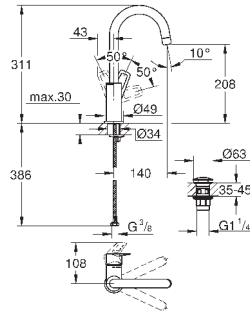

new

23 891 001

хром

95,22

BauLoop
Смеситель однорычажный для раковины 1/2" L-Size
монтаж на одно отверстие
металлический рычаг
GROHE Longlife керамический картридж **28 мм**
с ограничителем температуры
GROHE StarLight хромированная поверхность
GROHE EcoJoy - 5,7 л/мин
система быстрого монтажа
поворотный трубкообразный излив
нажимной донный клапан 1 1/4", пластик
гибкая подводка
профессиональная серия

new