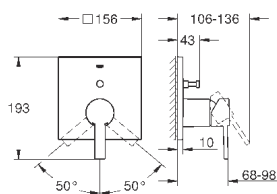

24 070 000

хром

354,00

Allure

Смеситель однорычажный с переключателем на 2 положения

комплект верхней монтажной части для

GROHE Rapido SmartBox 35 600 000 (универсальная встраиваемая часть)

GROHE SilkMove керамический картридж Ø 46 мм

GROHE StarLight хромированная поверхность

с настенными розетками **GROHE FastFixation** (скрытые

эксцентрики, уплотнение, скрытый монтаж)

металлическая накладная панель, регулируемая на 6°

металлический рычаг

автоматический переключатель на 2 положения

распределение расхода:

выход В = 27 л/мин,

выход С = 27 л/мин

без встраиваемой части

35 600 000

GROHE Rapido SmartBox Универсальная встроенная часть

72,00