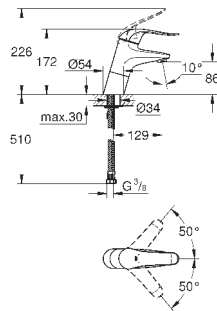

Euroeco Special

Смеситель однорычажный для раковины DN 15

монтаж на одно отверстие
без донного клапана, высокое исполнение
GROHE StarLight хромированная поверхность
GROHE SilkMove керамический картридж Ø 46 мм
GROHE EcoJoy Технология совершенного потока
при уменьшенном расходе воды
регулировка расхода воды, настраиваемый ограничитель температуры
возможность установки мин. расхода 2,5 л/мин.
ламинарный регулятор струи 9 л/мин.
металлический рычаг
длина рычага 120 мм, система быстрого монтажа, гибкая подводка

32 766 000

хром

218,40

то же, со сливным гарнитуром 1 1/4"