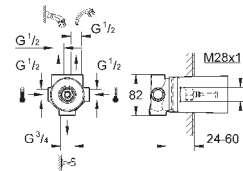

**Переключатель на 3 положения
встраиваемый механизм, 1/2"**

без комплекта верхней монтажной части

для скрытого монтажа

с керамическими шайбами

подключение холодной или горячей воды 1/2"

2 отвода 1/2"

отвод для ванны 3/4"

защитная втулка

плавная регулировка глубины монтажа

24-60 mm

DR-латунь