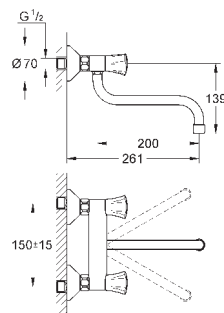

31 187 001

хром

87,60

Costa L
поворотный смеситель 1/2"
металлические рукоятки
с теплоизоляцией
GROHE StarLight поверхность
вентили Longlife
аэратор
поворотный трубкообразный излив
радиус поворота 360°
вынос 200 мм
скрытые S-образные эксцентрики