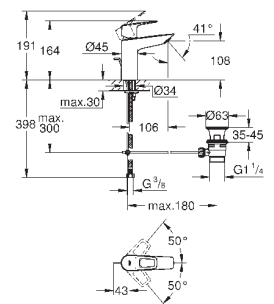

new

23 762 001

хром

77,09

BauLoop

Смеситель однорычажный для раковины DN 15 M-Size

монтаж на одно отверстие
металлический рычаг

GROHE Longlife керамический картридж 28 мм с ограничителем температуры