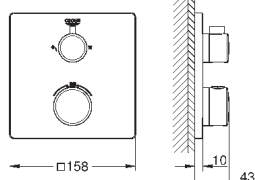

Grohtherm

Термостат для душа с переключателем на 2 положения

комплект верхней монтажной части для GROHE Rapido SmartBox 35 600 000 (универсальная встраиваемая часть)

GROHE TurboStat встроенный термoeлемент

GROHE StarLight хромированная поверхность

с настенными розетками **GROHE FastFixation** (скрытые эксцентрики, уплотнение, скрытый монтаж)

металлическая накладная панель, регулируемая на 6°

графическое изображение: верхний душ и ручной душ

GROHE SafeStop стопор безопасности при 38°C

GROHE SafeStop Plus опционно ограничитель температуры на 43°C / 46°C, включен

GROHE AquaDimmer, встроенный переключатель

распределение расхода:

выход В = 27 л/мин,

выход С = 30 л/мин

без встраиваемой части

35 600 000

72,00

GROHE Rapido SmartBox Универсальная встроенная часть

24 080 000

хром

394,80