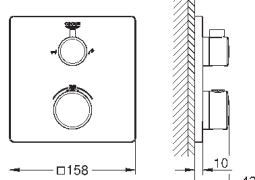

Grohtherm

Термостат для ванны с переключателем на 2 положения

комплект верхней монтажной части для GROHE Rapido SmartBox 35 600 000 (универсальная встраиваемая часть)

GROHE TurboStat встроенный термoeлемент

GROHE StarLight хромированная поверхность

с настенными розетками **GROHE FastFixation** (скрытые эксцентрики, уплотнение, скрытый монтаж)

металлическая накладная панель, регулируемая на 6°

графическое обозначение: ванна и душ

GROHE SafeStop стопор безопасности при 38°C

GROHE SafeStop Plus опционно ограничитель температуры на 43°C / 46°C, включен

GROHE AquaDimmer, встроенный переключатель

распределение расхода:

выход В = 27 л/мин,

выход С = 30 л/мин

без встраиваемой части

35 600 000

72,00

GROHE Rapido SmartBox Универсальная встроенная часть