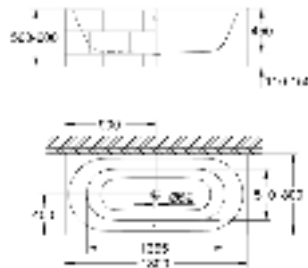

39 729 000

альпин-белый

6 336,58

Essece

Ванна

отдельнстоящая
180 x 80 см
высота 57.5 см
объём воды 240 л
с переливом
санитарно-титановая сталь
подходит для Talento (28 943 000 + 19 025 000)
подходит для сливного гарнитура Viega Multiplex Trio (функциональный блок 6161.62/727970 + хромированные части Visign MT3 6161.13/725792)
с комплектом шумоизоляции