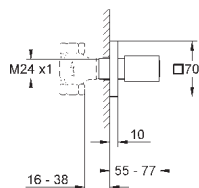

19 910 000

хром

50,40

Eurocube

Накладная панель скрытой вентиляционной головки

для встраиваемых вентиляций, 1/2", 3/4", 1"

без встраиваемого механизма

плавная регулировка глубины монтажа

16 - 38 мм

металлическая рукоятка

скользящая розетка с уплотнителем

GROHE StarLight хромированная поверхность