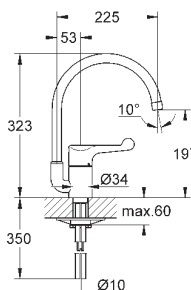

33 912 000

хром

265,20

Euroeco Special
Смеситель однорычажный безопасный для мойки, DN 15
монтаж на одно отверстие
GROHE StarLight хромированная поверхность
керамический картридж
регулировка расхода воды
настраиваемый ограничитель температуры
ламинарный регулятор струи 9 л/мин.
поворотный трубкообразный излив
металлический рычаг
длина рычага 120 мм
ограничитель температуры