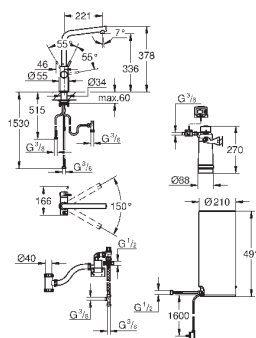

GROHE Red Duo

Смеситель и бойлер L-size

включает в себя:

GROHE Red Duo однорычажный смеситель для мойки
монтаж на одно отверстие

L-образный излив

GROHE ChildLock кнопка для безопасного открывания кипящей воды

TÜV сертифицированная тройная защита от случайной активации кипящей воды

GROHE StarLight хромированная поверхность

GROHE SilkMove керамический картридж 28 мм

Теплоизолированный трубкообразный излив

область поворота 150°

раздельные водотоки внутри излива

гибкая подводка

подключение для бойлера GROHE Red

GROHE Red бойлер L-size

резервуар для кипящей и горячей воды

5.5 литров 100° C кипящей воды

Общая емкость 7 литров

давление: 1-7 бар

гибкие шланги подключения и выход для кипящей воды

Одобрено в CE

напряжение подключения 230 V 50 Hz

потребляемая мощность 2100 Вт

потребляемая мощность в режиме ожидания 15 Вт

класс энергопотребления A

GROHE Red Фильтр с головкой для фильтра

для защиты бойлера от накипи

Ресурс 600 л при жесткости воды 20° dKH

5-ступенчатая фильтрация

счетчик расхода фильтрованной воды