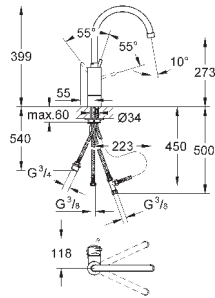

32 666 001

хром

322,80

Concetto

Смеситель однорычажный для мойки, DN 15

со встроенным запорным клапаном

высокий излив

монтаж на одно отверстие

GROHE StarLight поверхность

GROHE SilkMove керамический картридж 35 мм

аэратор

регулировка расхода воды

поворотный трубкообразный излив

область поворота 90°

гибкая подводка

система быстрого монтажа