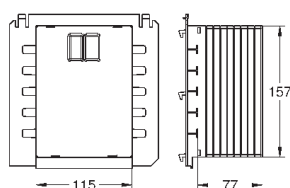

GROHE UNISET ДЛЯ УНИТАЗА, ПИССУАРА, РАКОВИНЫ И БИДЕ

Артикул

Цвет

Цена брутто /
РРЦ с НДС, €

Артикул	Цвет	Цена брутто / РРЦ с НДС, €
40 911 000		14,40
Ревизионный короб для крепления малых панелей смыва для Rapid SL и Uniset со смывным бачком GD 2		
40 950 000	хром	18,00
то же, для Rapid SL и Uniset с монтажной высотой 0,82 м / 1,00 м		
40 949 000	хром	23,40
то же, для комбинации с бачком 80 мм