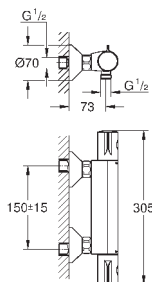

34 558 000

хром

168,00

Grohtherm 800

Термостат для душа, DN 15

настенный монтаж
GROHE StarLight хромированная поверхность
GROHE SafeStop стопор безопасности при 38°C
GROHE SafeStop Plus опционно ограничитель температуры на 43°C,
включен
GROHE TurboStat встроенный термоэлемент
встроенный стопор смешанной воды
рукоятка регулировки напора с кнопкой для экономии воды **GROHE EcoButton**
и индивидуально устанавливаемым стопором
керамический вентиль 1/2", 180°
отвод для душа снизу 1/2"
грязеулавливающие фильтры
встроенные обратные клапаны
с защитой от обратного потока
скрытые S-образные эксцентрики
металлическая розетка
GROHE EcoJoy Технология совершенного потока
при уменьшенном расходе воды