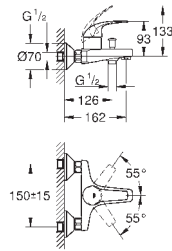

23 599 000

хром

75,60

BauCurve

Смеситель однорычажный для ванны, DN 15

настенный монтаж

металлический рычаг

GROHE Longlife керамический картридж 35 мм

GROHE StarLight хромированная поверхность

автоматический переключатель: ванна/душ

аэратор

скрытые S-образные эксцентрики

отражатель из металла