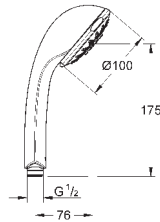

28 796 000

хром

120,00

Relexa 100 Five

Ручной душ, 5 видов струй

Normal/Jet/Rain/Massage/Champagne

GROHE DreamSpray превосходный поток воды

GROHE StarLight хромированная поверхность

система SpeedClean против известковых отложений

внутренний охлаждающий канал для продолжительного срока службы

может использоваться с проточным водонагревателем

минимальный расход воды 7,5 л/мин

минимальное давление 1,0 бар