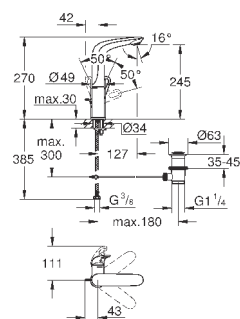

23 569 003

хром

166,80

23 569 LS3

белая луна/хром

217,20

Eurostyle

Смеситель однорычажный для раковины 1/2" L-Size

монтаж на одно отверстие
металлическая рукоятка (с отверстием)
GROHE SilkMove керамический картридж 28 мм
с ограничителем температуры
GROHE StarLight хромированная поверхность
GROHE EcoJoy - 5,7 л/мин
GROHE FastFixation быстрая монтажная система
поворотный литой излив
радиус поворота 360°
сливной гарнитур 1 1/4"
гибкая подводка