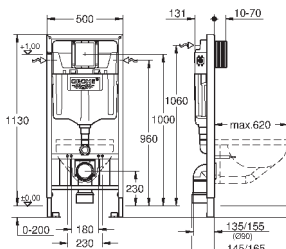

GROHE RAPID SL ДЛЯ УНИТАЗА

Артикул

Цвет

Цена брутто /
РРЦ с НДС, €

38 897 000

304,80

Rapid SL

Инсталляция для подвесного унитаза, монтажная высота 1.13 м, с вертикальной поддержкой для чаши унитаза

с вертикальной поддержкой для чаши унитаза
сmyвной бачок GD 2
для монтажа перед стеной или стеной перегородкой
самонесущая стальная рама с
порошковым напылением
подготовлена для облицовки
фиксированные подключения
быстрая регулировка по высоте
крепежный материал
проверено -TUEV

2 болта-держателя для унитаза
крепление для керамики
расстояние между болтами 180/230 мм
выходной патрубков для унитаза Ø 90 мм
регулировка глубины монтажа
редуктор Ø 90/110 мм
впускной и смывной гарнитуры

сmyвной бачок GD 2, 6 - 9 л, со следующими характеристиками:

заводская настройка 6 л и 3 л
Пневматический смывной клапан с тремя режимами
слива: 2-х объёмный, старт/стоп, или непрерывный
Подключение воды слева, справа и сзади
Арматурная группа I
с изоляцией от конденсационной влаги
подключение воды DN 15
во время сборки не требуется дополнительного инструмента
для монтажа инспекционного короба
для вертикального или горизонтального монтажа

для монтажа перед стеной необходимо заказать настенные уголки
38 558 00M (продаются отдельно)
для монтажа маленьких смывных панелей необходимо заказать
ревизионный короб 40 911 000 (приобретается отдельно)