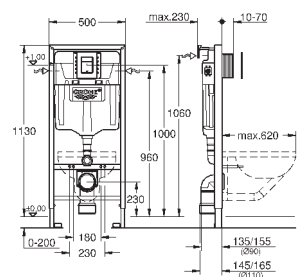

включает в себя:

Rapid SL для подвешенного унитаза (38 528 001)

Arena Cosmopolitan накладная панель, хром, вертикальный монтаж (38 844 000)

Rapid SL Настенный уголок (38 558 00M)

WC со звукоизоляционным набором (37 131 000)