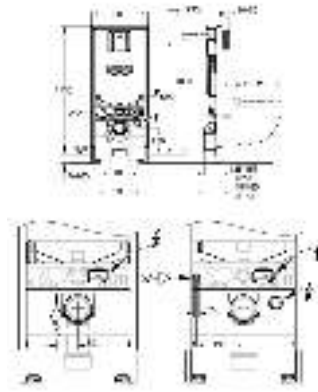

39 598 000

252,00

Rapid SLX

**Rapid SL 3 в 1 в сборе, для подвесного унитаза,
монтажная высота 1.13 м**

смывной бачок GD 2

включает в себя:

Rapid SLX Инсталляция для подвесного унитаза (38 596 000) со встроенной

розеткой для подключения унитазов-биде

Rapid SL Настенный уголок (38 558 00М)

Звукоизоляционный комплект (37 131 000)

регулятор скорости смыва