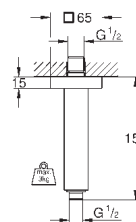

Rainshower

Потолочный душевой кронштейн 154 мм

металл

резьбовое соединение 1/2"

GROHE StarLight хромированная поверхность

27 986 000

хром

96,00

27 986 IG0

хром/золото

124,80