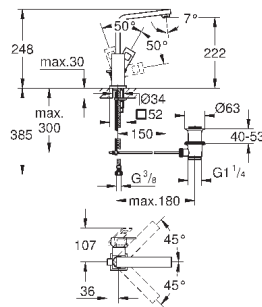

23 135 00E

хром

240,00

Eurocube

Смеситель однорычажный для раковины 1/2" L-Size

монтаж на одно отверстие
металлический рычаг

GROHE SilkMove керамический картридж 28 мм

ограничитель температуры

GROHE StarLight хромированная поверхность

GROHE EcoJoy SpeedClean аэратор с ограничением расхода воды 5,7 л/мин

GROHE FastFixation Plus Система монтажа

поворотный, трубообразный излив с

ограничителем поворота

сливной гарнитур 1 1/4"

гибкая подводка

23 135 000

хром

240,00

23 135 DC0

суперсталь

338,26

23 135 AL0

темный графит, матовый

386,57

то же, без ограничения расхода воды