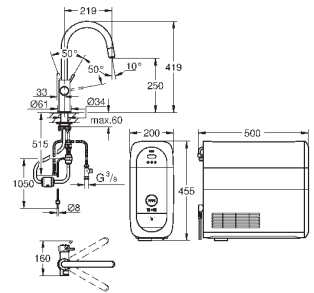

31 606 000

хром

2 172,00

GROHE Blue Home
Стартовый комплект, С-излив
включает в себя:

GROHE Blue Home Смеситель однорычажный для мойки с функцией очистки водопроводной воды
С-образный излив

Сенсорные кнопки для 3-х видов фильтрованной и газированной питьевой воды
негазированная, среднегазированная, газированная

GROHE StarLight поверхность
GROHE SilkMove керамический картридж **28 мм**
выдвижной излив с аэратором
поворотный трубкообразный излив

отдельные водотоки для питьевой и водопроводной воды
гибкая подводка

GROHE Blue Home охладитель-карбонизатор

обеспечивает 3 л охлажденной воды в час

Охладитель-карбонизатор 180 Вт, 230 V, 50 Hz

тип защиты IP 21

GROHE Blue Ultrasafe фильтр 3000 л и головка для фильтра