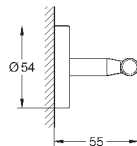

114,97

VauCosmopolitan
Полка для полотенец
металл
564 мм (функциональная длина 510 мм)
скрытое крепление
GROHE StarLight хромированная поверхность
Шурупы и дюбели в комплекте

40 461 001

хром

13,20

VauCosmopolitan
Крючок для банного халата
металл
скрытое крепление
GROHE StarLight хромированная поверхность
Шурупы и дюбели в комплекте