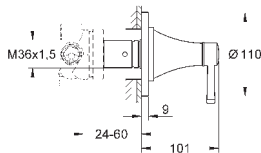

19 942 000
19 942 IGO

хром
хром/золото

146,40
175,20

Grandera

Переключатель на 3 положения

комплект верхней монтажной части для

29 708 000

без встраиваемого механизма

GROHE StarLight хромированная поверхность

минимальное давление 1,0 бар

29 708 000

237,60