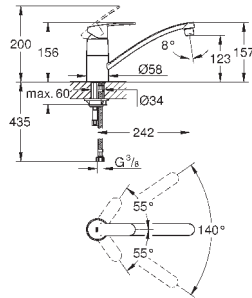

33 977 002

хром

144,00

Eurostyle Cosmopolitan
Смеситель однорычажный для мойки, DN 15
с низким изливом

монтаж на одно отверстие

GROHE StarLight поверхность

GROHE SilkMove керамический картридж 35 мм

аэратор, регулировка расхода воды

поворотный трубкообразный излив

область поворота 140°

гибкая подводка

система быстрого монтажа