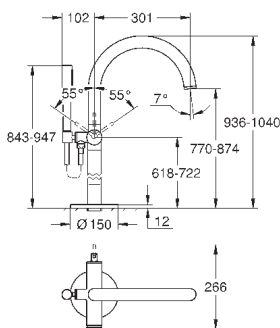

Atrio

Смеситель однорычажный для ванны, напольный монтаж

комплект верхней монтажной части для
45 984

без встраиваемой части

GROHE SilkMove керамический картридж 35 мм
с ограничителем температуры

GROHE StarLight хромированная поверхность

автоматический переключатель: ванна/душ

излив с аэратором

вынос 301 мм

встроенный обратный клапан в душевом отводе 1/2"

держатель ручного душа

ручной душ Sena Stick (26 465)

душевой шланг Silverflex 1.250 мм

с защитой от обратного потока

минимальное давление 1,0 бар