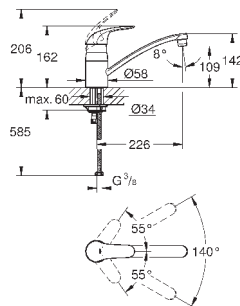

32 750 000

хром

97,20

Euroeco
Смеситель однорычажный для мойки, DN 15
монтаж на одно отверстие
GROHE StarLight поверхность
GROHE SilkMove керамический картридж 35 мм
аэратор
регулировка расхода воды
поворотный трубкообразный излив
область поворота 140°
металлический рычаг
гибкая подводка
система быстрого монтажа