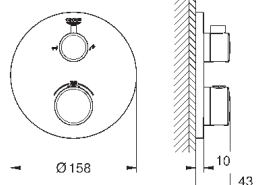

35 600 000

72,00

GROHE Rapido SmartBox Универсальная встроенная часть