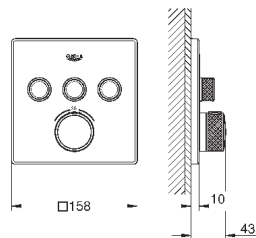

35 600 000

72,00

GROHE Rapido SmartBox Универсальная встроенная часть