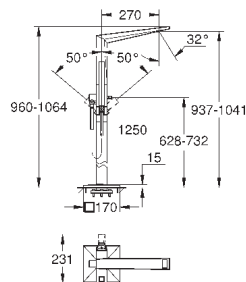

23 119 000

хром

2 448,00

23 119 DC0

суперсталь

3 516,00

23 119 AL0

темный графит, матовый

4 020,00

Allure Brilliant

Смеситель однорычажный для ванны 1/2", напольный монтаж

комплект верхней монтажной части для 45 984

без встраиваемой части

GROHE SilkMove керамический картридж Ø 46 мм

GROHE StarLight хромированная поверхность

автоматический переключатель: ванна/душ

излив со встроенным аэратором

вынос 270 мм

встроенный обратный клапан в душевом отводе 1/2"

держатель ручного душа

ручной душ Euphoria Cube+

металлический душевой шланг 1250 мм

с защитой от обратного потока