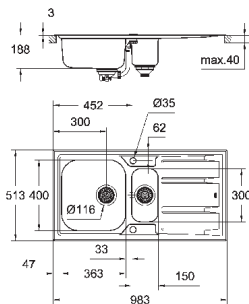

31 569 SD0

нержавеющая сталь

331,94

K400+

Мойка из нержавеющей стали с корзинчатым вентиляем

модель: K400+ 60-S 98.3/51.3 1.5 оборачиваемая
тип монтажа: сверху, либо вровень со столешницей
материал: нержавеющая сталь AISI 316 (V4A)
толщина материала: 0,7 мм

GROHE StarLight поверхность
покрытие: сатиновое

GROHE Whisper

минимальный размер шкафа: 600 мм

размер: 983 x 513 мм

1 чаша: 363 x 400 x 188 мм

полу-чаша: 150 x 300 x 188 мм

Внешний радиус: R10, внутренний радиус чаши: R95

GROHE FastFixation система быстрого монтажа

монтаж мойки слева или справа

требуемый размер отверстия в столешнице для

установки мойки: 950 x 480 мм

Отверстия: 2 x 35 мм

клапан-автомат

аксессуары вкл.: сливной гарнитур, корзинка, монтажный набор

количество крепежных элементов в комплекте (монтаж в один уровень со столешницей): 18