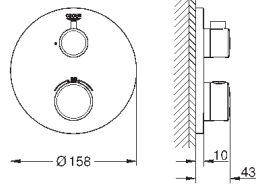

GROHE GROHTHERM ТЕРМОСТАТЫ С 2 РУКОЯТКАМИ

Артикул

Цвет

Цена брутто /
РРЦ с НДС, €

24 075 000

хром

354,00

Grohtherm

Термостат для душа с переключателем на 1 положение

комплект верхней монтажной части для
GROHE Rapido SmartBox 35 600 000 (универсальная встраиваемая часть)

GROHE TurboStat встроенный термoeлемент

GROHE StarLight хромированная поверхность

с настенными розетками **GROHE FastFixation** (скрытые

эксцентрики, уплотнение, скрытый монтаж)

металлическая накладная панель, регулируемая на 6°

GROHE SafeStop стопор безопасности при 38°C

GROHE SafeStop Plus опционно ограничитель температуры на 43°C / 46°C,
включен

встроенные обратные клапаны и грязеулавливающие фильтры

керамический запорный вентиль, 120°

распределение расхода:

выход В = 27 л/мин,

выход С = 30 л/мин

без встраиваемой части

35 600 000

72,00

GROHE Rapido SmartBox Универсальная встроенная часть

24 076 000

хром

394,80

Grohtherm

Термостат для душа с переключателем на 2 положения

комплект верхней монтажной части для
GROHE Rapido SmartBox 35 600 000 (универсальная встраиваемая часть)

GROHE TurboStat встроенный термoeлемент

GROHE StarLight хромированная поверхность

с настенными розетками **GROHE FastFixation** (скрытые

эксцентрики, уплотнение, скрытый монтаж)

металлическая накладная панель, регулируемая на 6°

графическое изображение: верхний душ и ручной душ

GROHE SafeStop стопор безопасности при 38°C

GROHE SafeStop Plus опционно ограничитель температуры на 43°C / 46°C,
включен

GROHE AquaDimmer, встроенный переключатель

распределение расхода:

выход В = 27 л/мин,

выход С = 30 л/мин

без встраиваемой части