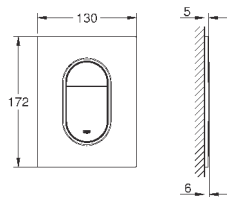

Цвет

Цена брутто /
РРЦ с НДС, €

37 624 000

хром

88,80

Arena Cosmopolitan S

Накладная панель

2 объема смыва или прерывание смыва старт/стоп
для пневматического смывного клапана
GD 2 смывной бачок