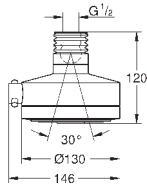

27 530 000

хром

442,80

Relaxa Deluxe 130

Верхний душ с 4 режимами

струи : Normal, Rain, Champagne, Deluxe

шаровый шарнир +/- 15° вращающийся

GROHE EcoJoy ограничитель расхода воды 9,5 л/мин

GROHE DreamSpray превосходный поток воды

GROHE StarLight хромированная поверхность

внутренний охлаждающий канал для продолжительного срока службы

минимальное давление 1,0 бар