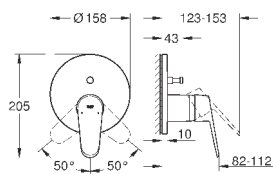

GROHE EURODISC COSMOPOLITAN

Артикул

Цвет

Цена брутто /
РРЦ с НДС, €

24 056 002

хром

162,00

Eurodisc Cosmopolitan

Смеситель однорычажный с переключателем на 2 положения

комплект верхней монтажной части для
GROHE Rapido SmartBox 35 600 000 (универсальная встраиваемая часть)

GROHE SilkMove керамический картридж Ø 46 мм

GROHE StarLight хромированная поверхность

с настенными розетками **GROHE FastFixation** (скрытые эксцентрики, уплотнение, скрытый монтаж)

металлическая накладная панель, регулируемая на 6°

металлический рычаг

автоматический переключатель на 2 положения

распределение расхода:

выход В = 27 л/мин,

выход С = 27 л/мин

без встраиваемой части

35 600 000

72,00

GROHE Rapido SmartBox Универсальная встроенная часть

34 705 000

хром

1 380,00