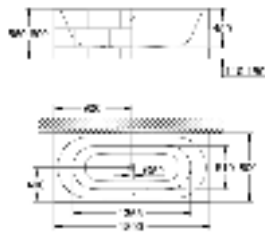

39 619 000

альпин-белый

1 340,44

Essece

Ванна

встраиваемая
180 x 80 см
общая высота 45 см
объём воды 240 л
с AntiSlip
с переливом
санитарно-титановая сталь
подходит для Talento (28 943 000 + 19 025 000)
и Talentofill (28 991 000 + 19 952 000)
с комплектом шумоизоляции