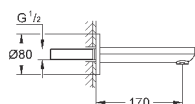

Eurosmart Cosmopolitan

Излив для ванны

настенный монтаж

GROHE StarLight хромированная поверхность

аэратор

внешняя резьба 1/2"

вынос 170 мм

минимальное давление 1,0 бар

13 262 000

хром

99,60