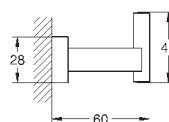

40 511 001

хром

21,01

40 511 DC1

суперсталь

29,44

40 511 AL1

темный графит, матовый

33,64

Essentials Cube
Крючок для банного халата

металл
скрытое крепление
GROHE StarLight хромированная поверхность