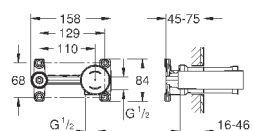

23 571 000

210,00

Смеситель однорычажный 1/2", встраиваемый универсальный механизм
для смесителя на 2 отверстия
для скрытого монтажа
без комплекта верхней монтажной части
GROHE SilkMove керамический картридж 35 мм
регулировка расхода воды
с ограничителем температуры
излив может быть установлен справа или слева
DR-латунь
шаблон для монтажа
обеспечивает гидроизоляцию конструкции стен, окружающих встраиваемый механизм
с уплотнительной втулкой