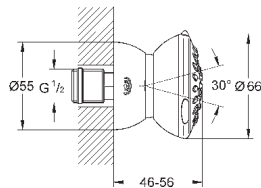

27 067 000

хром

121,20

Relaxa 65

Боковой душ с 2 режимами

Normal / Massage

шаровой шарнир

GROHE DreamSpray превосходный поток воды

GROHE StarLight хромированная поверхность

система SpeedClean против известковых отложений

внутренний охлаждающий канал для продолжительного срока службы

минимальный поток 4л/мин

минимальное давление 1,0 бар