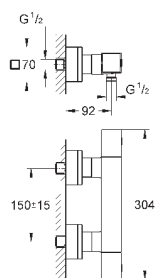

GROHE EUROCUBE JOY

Артикул

Цвет

Цена брутто /
РРЦ с НДС, €

19 997 000

хром

248,40

Eurocube Joy
Смеситель для раковины на два отверстия
M-Size

настенный монтаж
комплект верхней монтажной части для
23 429 000

без встраиваемого механизма

GROHE EcoJoy SpeedClean аэратор с ограничением расхода воды 5,7 л/мин
размер по осям 110 мм
вынос 170 мм

19 998 000

хром

261,60

то же, вынос 231 мм

23 429 000

225,60

Смеситель однорычажный Joystick 1/2", встраиваемый механизм

для смесителя на 2 отверстия

без комплекта верхней монтажной части

GROHE FeatherControl Joystick картридж

для скрытого монтажа

глубина монтажа 78,5 - 103,5 мм

шаблон для монтажа

DR-латунь

минимальное давление 1,0 бар

обеспечивает гидроизоляцию конструкции стен, окружающих встраиваемый механизм

с уплотнительной втулкой

23 664 000

хром

237,60

Eurocube Joy
Смеситель однорычажный для биде DN 15

монтаж на одно отверстие

металлический рычаг

GROHE FeatherControl Joystick картридж

GROHE EcoJoy аэратор с шаровым шарниром 5,7 л/мин

GROHE FastFixation Plus Система монтажа

сливной гарнитура 1 1/4"

гибкая подводка

23 665 000

хром

270,00

Eurocube Joy
Смеситель однорычажный для душа, DN 15

настенный монтаж

металлический рычаг

GROHE FeatherControl Joystick картридж

отвод для душа снизу 1/2" со встроенным

обратным клапаном

с защитой от обратного потока

34 488 000

хром

334,80

Grohtherm Cube
Термостат для душа, DN 15

настенный монтаж

GROHE StarLight хромированная поверхность

GROHE SafeStop стопор безопасности при 38°C

GROHE SafeStop Plus опционно ограничитель температуры на 43°C,

включен

GROHE TurboStat встроенный термoelement

встроенный стопор смешанной воды

рукоятка регулировки напора с кнопкой для экономии воды **GROHE**

EcoButton

и индивидуально устанавливаемым стопором