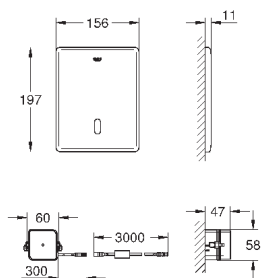

GRONE ЭЛЕКТРОННЫЕ СМЫВНЫЕ УСТРОЙСТВА ДЛЯ УНИТАЗА

Артикул

Цвет

Цена брутто /
РПЦ с НДС, €

38 393 SD1

нержавеющая сталь

540,00

Tectron Skate