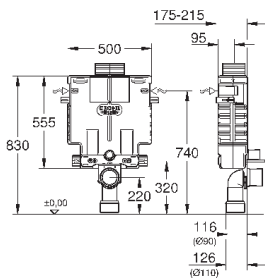

Uniset

Инсталляция для подвешенного унитаза, монтажная высота 0.82 м

со сливным бачком 6 - 9 л
управление спереди и сверху
шумопоглощающий EPS-модуль
для обмуровки
рельсовые адаптеры для крепления модуля
для одиночного или рядного монтажа
настенный рельс с крепежным
материалом для одиночного монтажа
2 болта-держателя для унитаза
расстояние между болтами 180/230 мм
крепление для керамики
выходной патрубок для унитаза Ø 90 мм
регулировка глубины монтажа
впускной и смывной гарнитуры

характеристики смывной бачок 6 - 9 л:
Пневматический смывной клапан с тремя режимами
слива: 2-х объёмный, старт/стоп, или непрерывный
подключение воды слева/справа или сверху
Арматурная группа I
с изоляцией от конденсационной влаги
подключение воды DN 15
с угловым вентилем DN 15
укороченная ревизионная шахта с защитным
кожухом

подготовка к установке для унитаза с функцией биде с набором для
дооснащения инсталляции 40 899 000 (приобретается дополнительно)
для установки малых панелей смыва необходимо дополнительно заказать
ревизионный короб 40 950 000