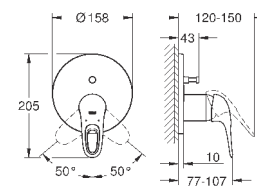

Eurostyle

Смеситель однорычажный с переключателем на 2 положения

комплект верхней монтажной части для

GROHE Rapido SmartBox 35 600 000 (универсальная встраиваемая часть)

GROHE SilkMove керамический картридж Ø 46 мм

GROHE StarLight хромированная поверхность
с настенными розетками **GROHE FastFixation** (скрытые
эксцентрики, уплотнение, скрытый монтаж)

металлическая накладная панель, регулируемая на 6°

металлический рычаг

автоматический переключатель на 2 положения

распределение расхода:

выход В = 27 л/мин,

выход С = 27 л/мин

без встраиваемой части

35 600 000

72,00

GROHE Rapido SmartBox Универсальная встроенная часть

24 047 003

хром

138,00

24 047 LS3

белая луна

180,00