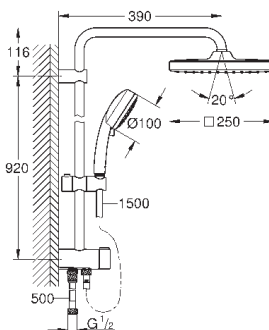

26 694 000

хром

237,41

Tempesta Cosmopolitan System 250 Cube

Душевая система Flex с переключателем для настенного монтажа

включает в себя:

горизонтальный душевой кронштейн 390 мм, регулируется перед установкой переключатель на 3 положения: верхний душ, ручной душ, верхний душ с Eco-режимом

верхний душ Tempesta 250 Cube (26 685)

2 режима струи (с помощью переключателя):

Rain, SmartRain

тыльная часть головки верхнего душа белая

с шаровым шарниром

угол поворота $\pm 10^\circ$

GROHE EcoJoy ограничитель расхода воды 9,5 л/мин

Tempesta Cosmopolitan 100 Ручной душ (27 575)

4 вида струй:

GROHE Rain O², Rain, Massage, Jet

GROHE EcoJoy ограничитель расхода воды 9,5 л/мин

регулируется по высоте с помощью

скользящего элемента

расстояние между переключателем и верхним креплением: 920 мм

Relexaflex душевой шланг 1500 мм 1/2" x 1/2"

Relexaflex душевой шланг 500 мм 1/2" x 1/2"

гибкая установка: подключение к смесителю / подключению для душевого

шланга с резьбой 1/2" душевым шлангом 500 мм

GROHE EcoJoy Технология совершенного потока

при уменьшенном расходе воды

GROHE DreamSpray превосходный поток воды

GROHE StarLight хромированная поверхность

система **SpeedClean** против известковых отложений

внутренний охлаждающий канал для продолжительного срока службы

Twistfree против перекручивания шланга

совместим с проточным водонагревателем **только** выше 18 кВт/ч, а также с

накопительным водонагревателем (см. Техническую информацию)

минимальный расход воды 7л/мин

минимальное давление 1,0 бар

профессиональная серия