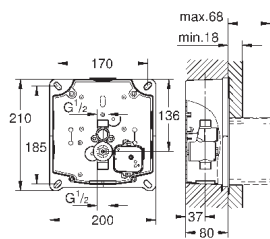

GROHE Rapido U

комплект „чернового“ монтажа
для механического смыва или установки Tectron
инфракрасной электроники на 6 V или 230 V
в комплекте с запорным вентилем
минимальное давление 0,5 бар
оперативное давление максимум 10 бар
промывная трубка
функциональный блок смонтирован и проверен на заводе
подводы воды на 1/2 с внешней резьбой
соединительная коробка для сети питания
монтажный короб с уплотнителями
точки крепления для сухого монтажа и обмуровки
укороченная ревизионная шахта с защитным
кожухом