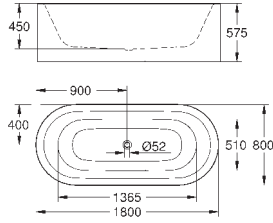

39 611 000

альпин-белый

6 336,58

Essece

Ванна

отдельнстоящая
180 x 80 см
высота 57.5 см
объём воды 240 л
без перелива
санитарно-титановая сталь
обязательная комплектация сливным гарнитуром 49 113 000/SH0
(приобретается отдельно)
с комплектом шумоизоляции