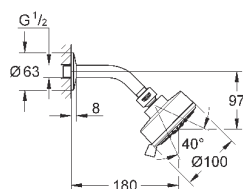

26 090 001

хром

67,20

Tempesta Cosmopolitan 100

Верхний душ и душевой кронштейн, 3 режима струи

GROHE Rain O², Rain, Massage

шаровый шарнир +/- 15° вращающийся

Душевой кронштейн с соединением на 1/2"

розетки

GROHE DreamSpray превосходный поток воды

GROHE StarLight хромированная поверхность

система **SpeedClean** против известковых отложений

внутренний охлаждающий канал для продолжительного срока службы

может использоваться с проточным водонагревателем