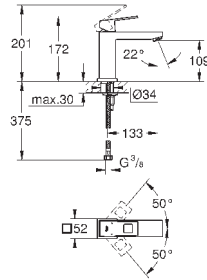

Артикул

Цвет

Цена брутто /
РРЦ с НДС, €

23 446 000

хром

196,80

Eurocube

Смеситель однорычажный для раковины DN 15 M-Size

монтаж на одно отверстие
металлический рычаг

GROHE SilkMove керамический картридж 28 мм

с ограничителем температуры

GROHE StarLight хромированная поверхность

GROHE EcoJoy SpeedClean аэратор с ограничением расхода воды 5,7 л/мин

GROHE FastFixation Plus Система монтажа

без донного клапана

гибкая подводка

минимальное давление 1,0 бар