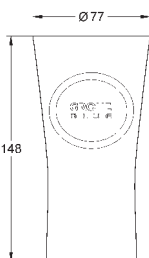

40 848 AL0

темный графит, матовый

20,99

GROHE Blue

Термо-бутылка

бутылка из нержавеющей стали с символикой GROHE Blue двойные стенки
крышка с ремешком
объем 450 мл

40 437 000

36,49