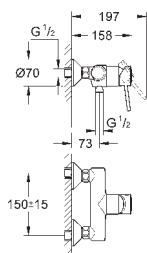

монтаж на одно отверстие

металлический рычаг

GROHE Longlife керамический картридж 28 мм

GROHE StarLight хромированная поверхность

аэратор с шаровым шарниром

сливной гарнитур 1 1/4"

гибкая подводка

система быстрого монтажа