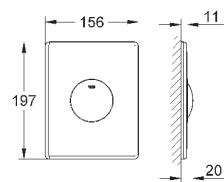

38 672 SD0

нержавеющая сталь

103,20

Skate

Накладная панель из нержавеющей стали

для 1 объема смыва

антивандальная защита

для пневматического сливного клапана

вертикальный монтаж

156 x 197 мм

кнопочное управление

крепежная рама из пластика

крепление скрытое

GROHE EcoJoy Технология совершенного потока

при уменьшенном расходе воды