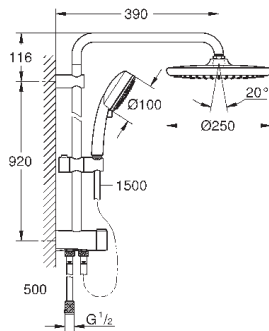

GROHE TEMPESTA SYSTEM

Артикул

Цвет

Цена брутто /
РРЦ с НДС, €

26 675 000

хром

237,41

Tempesta Cosmopolitan System 250

Душевая система Flex с переключателем для настенного монтажа

включает в себя:

горизонтальный душевой кронштейн 390 мм, регулируется перед установкой переключатель на 3 положения: верхний душ, ручной душ, верхний душ с Eco-режимом

верхний душ Tempesta 250 (26 666)

2 режима струи (с помощью переключателя):

Rain, SmartRain

тыльная часть головки верхнего душа белая

с шаровым шарниром

угол поворота $\pm 10^\circ$

GROHE EcoJoy ограничитель расхода воды 9,5 л/мин

Tempesta Cosmopolitan 100 Ручной душ (27 575)

4 вида струй:

GROHE Rain O², Rain, Massage, Jet

GROHE EcoJoy ограничитель расхода воды 9,5 л/мин

регулируется по высоте с помощью

скользящего элемента

расстояние между переключателем и верхним креплением: 920 мм

Relexaflex душевой шланг 1500 мм 1/2" x 1/2"

Relexaflex душевой шланг 500 мм 1/2" x 1/2"

гибкая установка: подключение к смесителю / подключению для душевого

шланга с резьбой 1/2" душевым шлангом 500 мм

GROHE EcoJoy Технология совершенного потока

при уменьшенном расходе воды

GROHE DreamSpray превосходный поток воды

GROHE StarLight хромированная поверхность

система **SpeedClean** против известковых отложений

внутренний охлаждающий канал для продолжительного срока службы

Twistfree против перекручивания шланга

совместим с проточным водонагревателем **только** выше 18 кВт/ч, а также с

накопительным водонагревателем (см. Техническую информацию)

минимальный расход воды 7л/мин

минимальное давление 1,0 бар

профессиональная серия

ДУШИ