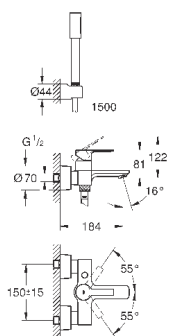

33 850 001

хром

352,80

Lineare

Смеситель однорычажный для ванны, DN 15

настенный монтаж

металлический рычаг

GROHE SilkMove керамический картридж 35 мм с ограничителем температуры

GROHE StarLight хромированная поверхность

автоматический переключатель: ванна/душ

аэратор

отвод для душа 1/2"

встроенный обратный клапан

скрытые S-образные эксцентрики

с защитой от обратного потока

с душевым набором

включает в себя:

ручной душ Sena Stick (26 465)

держатель для душа Tempesta 100 /Cosmopolitan (27594000)

душевой шланг Silverflex 1.500 мм (28 364)

минимальное давление 1,0 бар