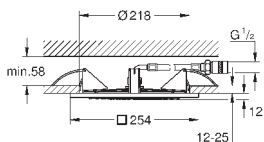

Rainshower F-Series 10" 254 x 254 Потолочный душ

Rain
254 x 254 мм
металл

резьбовое соединение 1/2"

GROHE DreamSpray превосходный поток воды

GROHE StarLight хромированная поверхность

система SpeedClean против известковых отложений

может использоваться с проточным водонагревателем

минимальное давление 1,0 бар