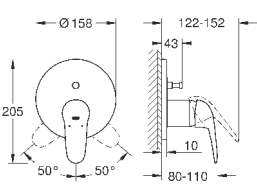

Eurostyle

Смеситель однорычажный с переключателем на 2 положения

комплект верхней монтажной части для

GROHE Rapido SmartBox 35 600 000 (универсальная встраиваемая часть)

GROHE SilkMove керамический картридж Ø 46 мм

GROHE StarLight хромированная поверхность
с настенными розетками **GROHE FastFixation** (скрытые
эксцентрики, уплотнение, скрытый монтаж)

металлическая накладная панель, регулируемая на 6°

металлический рычаг

автоматический переключатель на 2 положения

распределение расхода:

выход В = 27 л/мин,

выход С = 27 л/мин

без встраиваемой части

35 600 000

72,00

GROHE Rapido SmartBox Универсальная встроенная часть