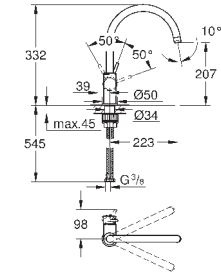

31 538 001

хром

по запросу

GROHE BauFlow

Смеситель однорычажный для мойки, DN 15

высокий излив

монтаж на одно отверстие

GROHE StarLight хромированная поверхность

GROHE LongLife керамический картридж **28 мм**

GROHE Zero Раздельные пути подачи воды - не содержит никеля и свинца
излив с аэратором

поворотный трубкообразный излив

радиус поворота 360°

гибкая подводка

GROHE FastFixation Plus - сверхбыстрая и простая установка - не требуется никаких инструментов
для установки на столешницу толщиной от 60 мм необходим крепеж
48 384 000 (приобретается отдельно)

new