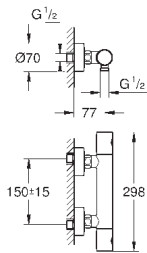

GROHE GROHTHERM 800 COSMOPOLITAN

Артикул

Цвет

Цена брутто /
PPC с НДС, €

ТЕРМОСТАТЫ

new

34 765 000

хром

195,60

Grohtherm 800 Cosmopolitan
Термостат для душа, DN 15

настенный монтаж

GROHE StarLight хромированная поверхность

GROHE MetalGrip эргономичная металлическая рукоятка

GROHE SafeStop стопор безопасности при 38°C

GROHE SafeStop Plus опционно ограничитель температуры на 43°C, включен

GROHE TurboStat встроенный термоэлемент

встроенный стопор смешанной воды

рукоятка регулировки напора с кнопкой для экономии воды **GROHE**

EcoButton

и индивидуально устанавливаемым стопором

керамический вентиль 1/2", 180°

отвод для душа снизу 1/2"

встроенные обратные клапаны

грязеулавливающие фильтры

с защитой от обратного потока

скрытые S-образные эксцентрики

металлическая розетка

GROHE EcoJoy Технология совершенного потока

при уменьшенном расходе воды

new

34 766 000

хром

254,40