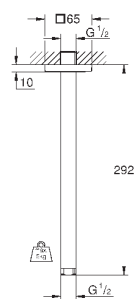

белая луна/хром

74,40

то же, вынос 142 мм

27 484 000

хром

63,60

Rainshower

Потолочный душевой кронштейн 292 мм