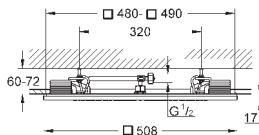

Блок Bluetooth (36 371 000) и разнообразные удлинительные кабели

Этот продукт содержит встроенные светодиодные лампы, которые не могут быть заменены: класс энергоэффективности: A +

Для более подробного планирования и информации о продукте Вы можете обратиться в ближайший к Вам сервисный центр GROHE.