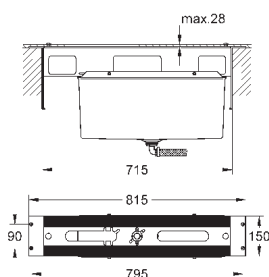

29 037 000

722,40

Комплект для ванны на 4/5 отверстий встраиваемая часть для монтажа на плиточном бортике

включает в себя:

монтажная рамка

улавливающее устройство со встроенным

сливом для проникающей воды

декоративные накладки на винтовые крепления, цвет Хром