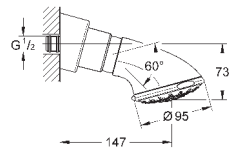

27 062 000

хром

200,40

Relaxa 100 Five

Верхний душ с 5 режимами

Normal/Jet/Rain/Massage/Champagne

шаровой шарнир

угол наклона зависит

от высоты монтажа

резьба присоединения с встроенным

уплотнением

GROHE DreamSpray превосходный поток воды

GROHE StarLight хромированная поверхность

система SpeedClean против известковых отложений

внутренний охлаждающий канал для продолжительного срока службы

минимальный расход воды 7,5 л/мин

минимальное давление 1,0 бар