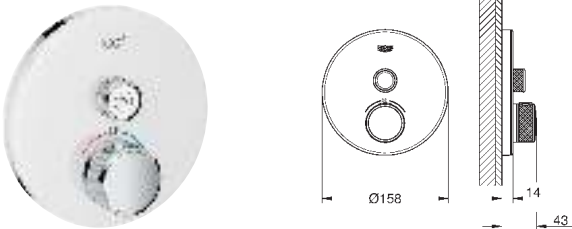

GROHE GROHTHERM SMARTCONTROL

Артикул

Цвет

Цена брутто /
РРЦ с НДС, €

29 122 000	хром	339,60
29 122 DC0	суперсталь	476,40
29 122 BE0	никель глянец	511,20
29 122 EN0	матовый никель	546,00
29 122 GL0	холодный рассвет	511,20
29 122 GN0	холодный рассвет, матовый	546,00
29 122 DA0	теплый закат	511,20
29 122 DL0	теплый закат, матовый	546,00
29 122 A00	темный графит	511,20
29 122 AL0	темный графит, матовый	546,00

Grotherm SmartControl

Комплект верхней монтажной части для вентиля на три выхода

комплект верхней монтажной части для

GROHE Rapido SmartBox 35 600 000

металлическая накладная панель с **GROHE FastFixation** (скрытые эксцентрики, уплотнение, скрытый монтаж), регулируемая на 6°

10 мм толщина профиля розетки

GROHE StarLight хромированная поверхность

SmartControl нажать для вкл/выкл, повернуть для увеличения напора воды от режима EcoJoy до максимального напора воды

заменяемые символы

ProGrip эргономичные ручки с рифленной поверхностью

возможность одновременного включения нескольких точек водоотвода

без встраиваемой части

распределение расхода:

выход D = 28 л/мин

выход A = 28 л/мин

выход D+E+A = 65 л/мин

35 600 000 72,00

GROHE Rapido SmartBox Универсальная встроенная часть

29 150 LS0

белая луна

608,40

Grotherm SmartControl

Термостат для встраиваемого монтажа на 1 выход

комплект верхней монтажной части для

GROHE Rapido SmartBox 35 600 000 (универсальная встраиваемая часть)

металлическая накладная панель с **GROHE FastFixation** (скрытые эксцентрики, уплотнение, скрытый монтаж), регулируемая на 6°

GROHE StarLight поверхность

SmartControl нажать для вкл/выкл, повернуть для увеличения напора воды от режима EcoJoy до максимального напора воды

заменяемые символы

GROHE TurboStat встроенный термоэлемент