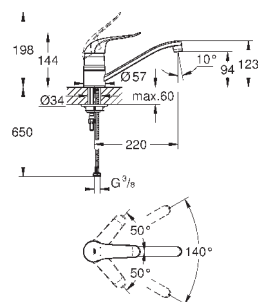

32 787 000

хром

130,80

Euroeco Special
Смеситель однорычажный для мойки, DN 15
монтаж на одно отверстие
GROHE StarLight поверхность
GROHE SilkMove керамический картридж Ø 46 мм
GROHE EcoJoy Технология совершенного потока
при уменьшенном расходе воды
регулировка расхода воды
настраиваемый ограничитель температуры
ламинарный регулятор струи 9 л/мин.
поворотный трубкообразный излив
длина рычага 120 мм
гибкая подводка