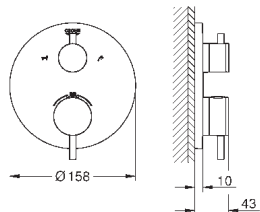

Артикул

Цвет

Цена брутто /
РРЦ с НДС, €

24 138 003	хром	625,20
24 138 DC3	суперсталь	874,80
24 138 GL3	холодный расцвет	937,20
24 138 DA3	теплый закат	937,20
24 138 AL3	темный графит, матовый	999,60

Atrio

Термостат для ванны с переключателем на 2 положения

комплект верхней монтажной части для
GROHE Rapido SmartBox 35 600 000 (универсальная встраиваемая часть)

GROHE TurboStat встроенный термозлемент

GROHE StarLight хромированная поверхность

с настенными розетками **GROHE FastFixation** (скрытые эксцентрики, уплотнение, скрытый монтаж)

металлическая накладная панель, регулируемая на 6°

графическое обозначение: ванна и душ

GROHE SafeStop стопор безопасности при 38°C

GROHE SafeStop Plus опционно ограничитель температуры на 43°C / 46°C, включен

GROHE AquaDimmer, встроенный переключатель

металлические рукоятки

распределение расхода:

выход В = 27 л/мин,

выход С = 30 л/мин

без встраиваемой части

35 600 000

72,00

GROHE Rapido SmartBox Универсальная встраиваемая часть