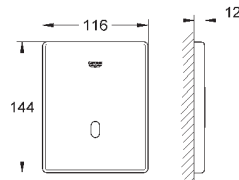

GROHE ЭЛЕКТРОННЫЕ СМЫВНЫЕ УСТРОЙСТВА ДЛЯ ПИССУАРА

Артикул

Цвет

Цена брутто /
РРЦ с НДС, €

37 324 001
37 324 SD1

хром
нержавеющая сталь

486,00
486,00

Tectron Skate

Инфракрасная-электроника для писсуара

с инфракрасным датчиком для двусторонней связи для мониторинга, настройки и сервисного обслуживания
6V литиевая батарейка, тип CR-P2
Срок службы батарейки: прибл. 7 лет (150 включений в день)
картридж с соленоидным клапаном и
грязеулавливающим фильтром
фронтальная панель 116 x 144 мм
минимальное давление 0,5 бар
оперативное давление максимум 10 бар
многоступенчатый указатель состояния
батарейки

7 предустановленных режимов:

- автоматический смыв
- моющий режим

предварительная промывка вкл/выкл
дополнительные функции и точные настройки с помощью
пульта дистанционного управления 36 407
регулируемое время смыва, настраиваемое вручную
или с помощью пульта управления

комплект верхней монтажной части

для Rapido U или Rapido UMB

Одобрено в CE