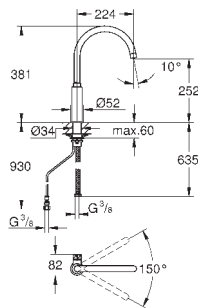

31 724 000

хром

166,80

GROHE Blue Pure Mono

Мono вертикальный вентиль с функцией очистки водопроводной воды
монтаж на одно отверстие

C-образный излив

рукоятка для фильтрованной воды

керамический вентиль 1/2"

GROHE StarLight хромированная поверхность

поворотный трубкообразный излив

область поворота 150°

гибкая подводка

фильтры и переходники к ним приобретаются отдельно

можно использовать с 40 438 001 - фильтр с переходником и счетчиком