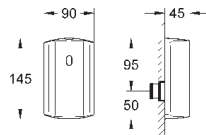

Tectron

Электроника для переоснащения

с инфракрасным датчиком для двусторонней связи для мониторинга, настройки и сервисного обслуживания
6V литиевая батарейка, тип CR-P2
Срок службы батарейки: прибл. 7 лет (150 включений в день)
наружный монтаж

для встраиваемого смывного
устройства для писсуара 37 017 и DAL 509
металлический корпус 145 x 90 x 45 мм
магнитный клапан DN 15,
с грязеулавливающим фильтром
многоступенчатый указатель состояния
батарейки

7 предустановленных режимов:

- автоматический смыв
- моющий режим

предварительная промывка вкл/выкл
дополнительные функции и точные настройки с помощью
пульта дистанционного управления 36 407
регулируемое время смыва, настраиваемое вручную
или с помощью пульта управления

Одобрено в CE