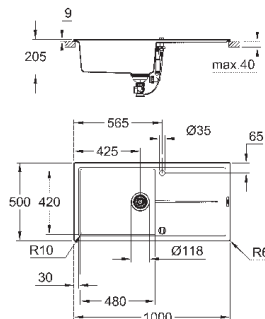

K400

Композитная мойка с крылом

модель: K400 60-C 100/50 1.0 оборачиваемая
тип монтажа: стандартная встраиваемая
материал: кварцевый композит

GROHE Whisper

минимальный размер шкафа: 600 мм

размеры: 1000 x 500 мм

1 чаша: 480 x 420 x 205 мм

Внешний радиус: R6, внутренний радиус чаши: R10

GROHE FastFixation быстрая монтажная система

монтаж мойки слева или справа

отверстие: 980 x 480 мм

клапан-автомат

аксессуары вкл.: сливной клапан с поворотной ручкой, сливной гарнитур, корзинчатый вентиль, монтажный набор

опция: автоматический сливной клапан с нажимным механизмом

(40 986 SD0), приобретается отдельно

количество крепежных элементов в комплекте (накладной монтаж): 10

СМЕСИТЕЛИ
ДЛЯ КУХНИ