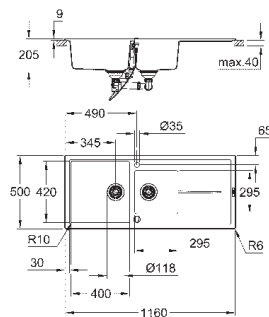

K400

Композитная мойка с крылом

модель: K400 80-C 116/50 1.5 оборачиваемая

тип монтажа: стандартная встраиваемая

материал: кварцевый композит

GROHE Whisper

минимальный размер шкафа: 800 мм

размер: 1160 x 500 мм

1 чаша: 400 x 420 x 205 мм

2 чаша: 295 x 295 x 205 мм

Внешний радиус: R6, внутренний радиус чаши: R10

GROHE FastFixation быстрая монтажная система

монтаж мойки слева или справа

требуемый размер отверстия в столешнице для

установки мойки: 1140 x 480 мм

клапан-автомат

аксессуары вкл.: сливной клапан с поворотной ручкой, сливной гарнитур,

корзинчатый вентиль, монтажный набор

опция: автоматический сливной клапан с нажимным механизмом

(40 986 SD0), приобретается отдельно

количество крепежных элементов в комплекте (накладной монтаж): 10

31 656 ATO
31 656 APO

серый гранит
черный гранит

211,16
211,16