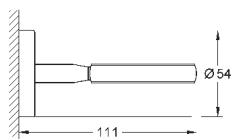

GROHE BAUCOSMOPOLITAN

Артикул

Цвет

Цена брутто /
РРЦ с НДС, €

40 585 001

хром

21,50

BauCosmopolitan
Держатель

металл

для стакана (40 372 001), мыльницы (40 368 001)
или дозатора мыла (40 394 001)

скрытое крепление

GROHE StarLight хромированная поверхность

Шурупы и дюбели в комплекте