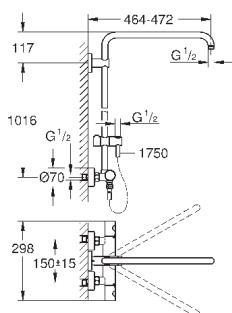

Душевые системы Euphoria

Душевая система с термостатом для настенного монтажа включает в себя:

горизонтальный поворотный душевой кронштейн 450 мм

настенный термостат с аквадиммером

скользящий элемент

душевой шланг 1750 мм (28 388 000)

GROHE TurboStat встроенный термоэлемент

GROHE SafeStop стопор безопасности при 38°C

GROHE SafeStop Plus опционно ограничитель температуры на 43°C, включен

GROHE StarLight хромированная поверхность

внутренний охлаждающий канал для продолжительного срока службы

Twistfree против перекручивания шланга

совместим с проточным водонагревателем **только** выше 18 кВт/ч, а также с

накопительным водонагревателем (см. Техническую информацию)

минимальный расход воды 7 л/мин

дополнительная опция: полочка GROHE EasyReach (26 362)