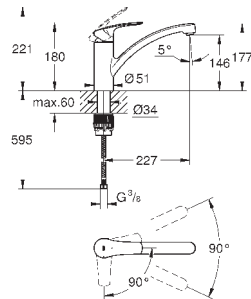

30 260 003

хром

по запросу

Eurosmart

Смеситель однорычажный для мойки, DN 15
с низким изливом
монтаж на одно отверстие

GROHE StarLight хромированная поверхность
GROHE SilkMove ES

Керамический картридж 35 мм с энергосберегающей функцией (подача холодной воды при центральном положении рычага)

регулировка расхода воды, поворотный литой излив, область поворота 90°

GROHE Zero Раздельные пути подачи воды - не содержит никеля и свинца
аэратор с возможностью быстрого демонтажа
гибкая подводка 3/8"

GROHE FastFixation Plus Система монтажа
минимальное давление 1,0 бар

new