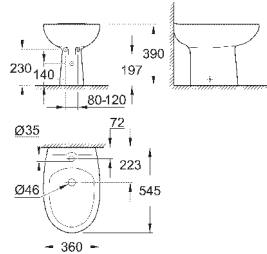

39 432 000

альпин-белый

171,67

Керамика Вау
Биде напольное
1 отверстие под смеситель
с переливом
с креплением
санитарная керамика
12 шт. на палете