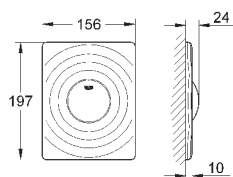

вертикальный монтаж

156 x 197 мм

кнопочное управление

крепежная рама из пластика

крепление скрытое

GROHE EcoJoy Технология совершенного потока

при уменьшенном расходе воды

38 574 000