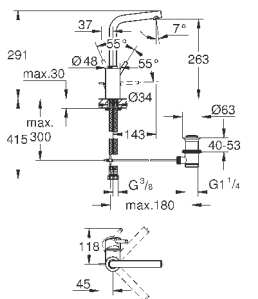

23 739 002

хром

213,60

Concetto

Смеситель однорычажный для раковины 1/2" L-Size

монтаж на одно отверстие
металлический рычаг

GROHE SilkMove керамический картридж 35 мм

регулировка расхода воды

GROHE StarLight хромированная поверхность

GROHE EcoJoy - 5,7 л/мин

GROHE Zero Раздельные пути подачи воды - не содержит никеля и свинца

GROHE FastFixation быстрая монтажная система

поворотный трубкообразный излив

с ограничителем поворота

сливной гарнитур 1 1/4"

гибкая подводка

дополнительный ограничитель температуры (46 375 000)

минимальное давление 1,0 бар