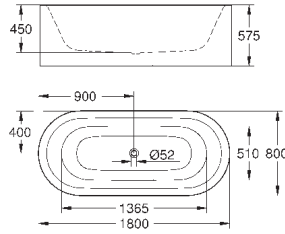

39 613 00H

альпин-белый

6 458,45

Essece

Ванна

отдельнстоящая
180 x 80 см
высота 57.5 см
объём воды 240 л
с EasyClean
без перелива
санитарно-титановая сталь
обязательная комплектация сливным гарнитуром 49 113 000/SH0
(приобретается отдельно)
с комплектом шумоизоляции