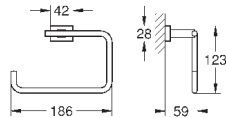

хром

44,03

Essentials Cube
Мыльница с держателем

стекло / металл
включает в себя:
держатель (40 508 001)
мыльница (40 368 001)
скрытое крепление
GROHE StarLight хромированная поверхность

40 510 001

хром

49,87