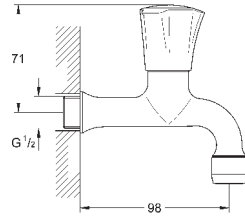

Артикул

Цвет

Цена брутто /
РРЦ с НДС, €

30 098 001

хром

34,80

Costa L

Настенный вентиль, DN 15