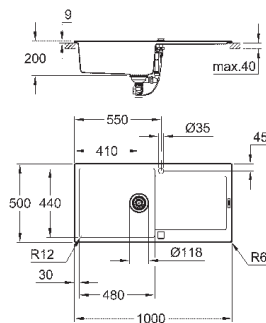

K500

Композитная мойка с крылом

модель: K500 60-C 100/50 1.0 оборачиваемая
тип монтажа: стандартная встраиваемая
материал: кварцевый композит

GROHE Whisper

минимальный размер шкафа: 600 мм
размеры: 1000 x 500 мм
1 чаша: 480 x 440 x 200 мм

GROHE FastFixation

быстрая монтажная система
монтаж мойки слева или справа

отверстие: 980 x 480 мм

клапан-автомат

аксессуары вкл.: сливной клапан с поворотной ручкой, сливной гарнитур,
корзинчатый вентиль, монтажный набор

опция: автоматический сливной клапан с нажимным механизмом
(40 986 SD0), приобретается отдельно

количество крепежных элементов в комплекте (накладной монтаж): 10

Внешний радиус: R6, внутренний радиус чаши: R12

31 646 ATO
31 646 AP0

серый гранит
черный гранит

379,62
379,62