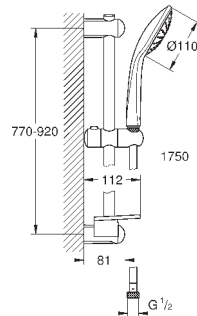

27 267 001

хром

82,80

Euphoria 110 Mono

Душевой гарнитур с 1 режимом струи

включает в себя:

- ручной душ Mono (27 265)
- душевая штанга 900 мм (27 500)
- душевой шланг 1750 мм (28 388 000)
- Полочка **GROHE EasyReach** (27 596)