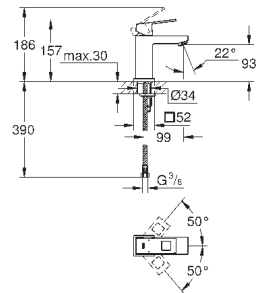

23 132 00E

хром

194,40

Eurocube

**Смеситель однорычажный для раковины DN 15
S-Size**

монтаж на одно отверстие
металлический рычаг

GROHE SilkMove керамический картридж 28 мм

ограничитель температуры