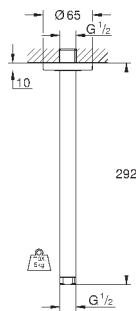

Rainshower

Потолочный душевой кронштейн 292 мм

металл

резьбовое соединение 1/2"

для использования со всеми верхними душами Rainshower

GROHE StarLight хромированная поверхность

28 724 000

хром

48,00

28 724 LS0

белая луна/хром

74,40

то же, вынос 142 мм

27 484 000

хром

63,60