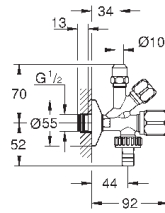

GROHE УГЛОВЫЕ ВЕНТИЛИ WAS

Артикул

Цвет

Цена брутто /
РРЦ с НДС, €

22 036 000

хром

26,40

WAS комбинированный угловой вентиль 1/2"

самоуплотняющееся резьбовое соединение настенное подключение 1/2"
резьбовой отвод 3/8"
с компенсацией длины
с накидной гайкой Ø 10 мм
отвод 3/4"
с штуцером для шланга
с резиновым запорным элементом кранбуксы
обратный клапан
длинный шатун
эргономичные рукоятки
маркировка: нейтральная
металлические резьбовые розетки Ø 55 мм
для комбинации с обратным клапаном типа HB 41 239 000

22 035 000

хром

22,20

то же, без уплотнительного колца