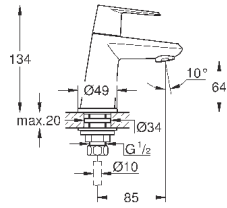

GROHE EURODISC COSMOPOLITAN

Артикул

Цвет

Цена брутто /
РРЦ с НДС, €

23 051 002

хром

98,40

Eurodisc Cosmopolitan
Вертикальный вентиль
XS-Size

монтаж на одно отверстие
металлический рычаг
керамический вентиль

GROHE StarLight хромированная поверхность

GROHE EcoJoy SpeedClean аэратор с ограничением расхода воды 5,7 л/мин

присоединительная гайка 1/2" x 10,5 мм

минимальное давление 1,0 бар

класс шума I по DIN 4109