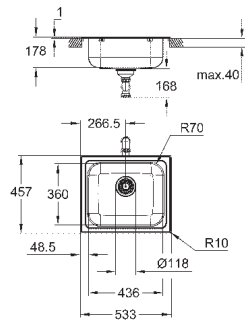

31 719 SD0

нержавеющая сталь

по запросу

K200

Мойка из нержавеющей стали

модель: K200 60-S 53.3/45.8 1.0 оборачиваемая

тип монтажа: стандартная встраиваемая

материал: нержавеющая сталь AISI 304 (V2A)

GROHE Whisper

минимальный размер шкафа: 600 мм

размеры: 533 x 458 мм

1 чаша: 482 x 406 мм

внутренний радиус чаши: R60

GROHE FastFixation система быстрого монтажа

отверстие: 517 x 442 мм

корзинчатый вентиль: корзинка Ø 3.5"/90 мм

аксессуары вкл.: сливной гарнитур, корзинка, монтажный набор

количество крепежных элементов в комплекте (накладной монтаж): 8