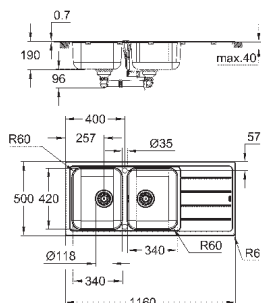

31 588 SD1

нержавеющая сталь

267,89

K500

Мойка из нержавеющей стали с корзинчатым вентилем

модель: K500 80-S 116/50 2.0 оборачиваемая
тип монтажа: стандартный встраиваемый или в один уровень со столешницей

материал: нержавеющая сталь AISI 304 (V2A)

толщина материала: 0,7 мм

GROHE StarLight поверхность

покрытие: сатиновое

GROHE Whisper

минимальный размер шкафа: 800 мм

размер: 1160 x 500 мм

1 чаша: 340 x 420 x 190 мм

2 чаша: 340 x 420 x 190 мм

Внешний радиус: R6, внутренний радиус чаши: R90

GROHE FastFixation система быстрого монтажа

монтаж мойки слева или справа

Размер отверстия в столешнице для установки мойки: 1140 x 480 мм

Отверстия: 2 x 35 мм

сливной гарнитур: Ø 3.5"/90 мм + клапан-автомат

аксессуары вкл.: сливной клапан с поворотной ручкой, сливной гарнитур,

корзинчатый вентиль, монтажный набор

опция: автоматический сливной клапан с нажимным механизмом

(40 986 SD0), приобретается отдельно

количество крепежных элементов в комплекте (накладной монтаж): 18

31 573 SD1

нержавеющая сталь

379,40

Minta

Мойка и смеситель для мойки

включает в себя:

K500 мойка из нержавеющей стали с корзинчатым вентилем (31 571 SD1)

Minta Смеситель для мойки (32 168 000)

высокий излив

монтаж на одно отверстие

GROHE StarLight хромированная поверхность

GROHE SilkMove керамический картридж 35 мм

выдвижной излив с аэратором

регулировка расхода воды

поворотный трубкообразный излив

радиус поворота 360°

с защитой от обратного потока

гибкая подводка

Внешний радиус: R6, внутренний радиус чаши: R65

GROHE FastFixation система быстрого монтажа

опция: автоматический сливной клапан с нажимным механизмом

(40 986 SD0), приобретается отдельно

количество крепежных элементов в комплекте (накладной монтаж): 14