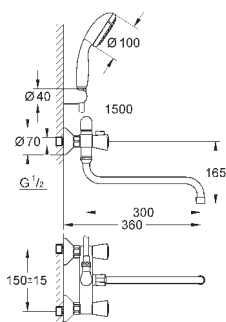

мм 1/2" x 1/2" (28 151)

26 792 10A

хром

184,80

Costa S

Универсальный смеситель, DN 15

настенный монтаж

металлические рукоятки