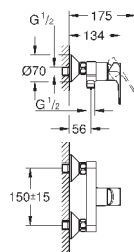

BauLoop
Смеситель однорычажный для душа, DN 15
настенный монтаж
металлический рычаг
GROHE Longlife керамический картридж **35 мм**
с ограничителем температуры
GROHE StarLight хромированная поверхность
регулировка расхода воды
отвод для душа снизу 1/2" со встроенным
обратным клапаном
с защитой от обратного потока
скрытые S-образные эксцентрики
отражатель из металла
профессиональная серия