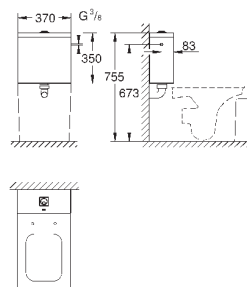

39 484 00N

альпин-белый

498,22

Керамика Cube

Унитаз напольный для комбинации с бачком наружного монтажа

для комбинации с бачком
универсальный выпуск
безободковый
объем смыва 3/4.5 л
с креплением
бачок заказывается дополнительно
санитарная керамика
полностью скрытые невидимые крепления
Износостойкое покрытие **PureGuard** и анти-бактериальное глазирование
для сиденья с крышкой для унитаза 39 488 000 (с механизмом плавного закрытия)
6 шт. на паллете