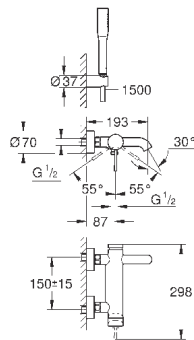

33 628 001

хром

235,20

Essence

Смеситель однорычажный для ванны, DN 15

настенный монтаж

металлический рычаг

GROHE SilkMove керамический картридж 35 мм

с ограничителем температуры

GROHE StarLight хромированная поверхность

автоматический переключатель: ванна/душ

аэратор

отвод для душа 1/2"

встроенный обратный клапан

скрытые S-образные эксцентрики

с защитой от обратного потока

с душевым набором

включает в себя:

ручной душ Euphoria Cosmopolitan Stick (27 400 000) 6,6 л/мин

Euphoria Cosmopolitan Stick Ручной душ (27 367)

держатель для душа Tempesta 100 /Cosmopolitan (27594000)

душевой шланг Silverflex 1.500 мм (28 364)

минимальное давление 1,0 бар