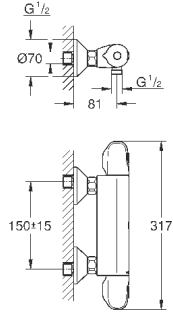

при уменьшенном расходе воды

33 591 003

хром

145,20

33 591 LS3

белая луна/хром

194,40

Eurostyle