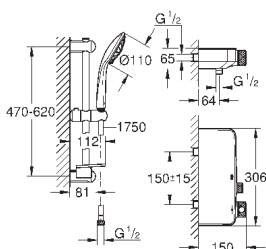

Grotherm SmartControl Термостат для душа (34 719 000)

Euphoria 110 Massage Душевой гарнитур, 900 мм (27 226 001)

34 720 000

хром

447,60

Grotherm SmartControl
Термостат для душа, DN 15 с душевым гарнитуром
включает в себя: