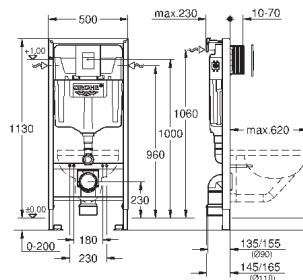

GROHE RAPID SL ДЛЯ УНИТАЗА

Артикул

Цвет

Цена брутто /
РРЦ с НДС, €

38 775 001

хром

290,40

Rapid SL

Rapid SL 4 в 1 в сборе, монтажная высота 1.13 м
смывной бачок GD 2

включает в себя:

Rapid SL для подвешенного унитаза (38 528 001)

панель смыва Skate Cosmopolitan, хром (38 732 000)

Rapid SL Настенный уголок (38 558 00M)

WC со звукоизоляционным набором (37 131 000)