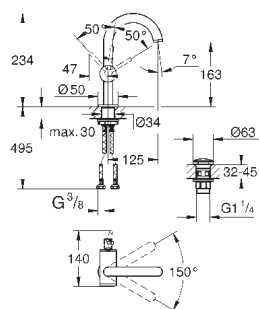

Артикул Цвет Цена брутто /
РРЦ с НДС, €

32 043 003	хром	340,80
32 043 DC3	суперсталь	478,80
32 043 GL3	холодный рассвет	513,60
32 043 DA3	теплый закат	513,60
32 043 AL3	темный графит, матовый	548,40

Atrio
Смеситель однорычажный для раковины DN 15 M-Size

монтаж на одно отверстие
GROHE SilkMove керамический картридж 28 мм с ограничителем температуры
GROHE StarLight хромированная поверхность
GROHE EcoJoy 5.7 л/мин ламинарный аэратор поворотный трубкообразный C-излив с аэратором
ограничитель поворота излива
сливной гарнитур 1 1/4"
гибкая подводка