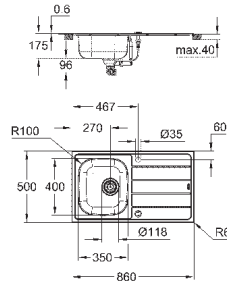

количество крепежных элементов в комплекте (накладной монтаж): 14

31 562 SD1

нержавеющая сталь

189,59

Bau

Мойка и смеситель для мойки

включает в себя:

K200 Мойка из нержавеющей стали с корзинчатым вентилем (31 564 SD1)