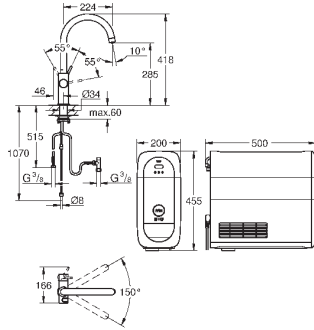

31 455 000
31 455 DC0

хром
суперсталь

1 776,00
2 040,00

GROHE Blue Home
Стартовый комплект, С-излив
включает в себя:

GROHE Blue Home Смеситель однорычажный для мойки с функцией очистки водопроводной воды
С-образный излив

Сенсорные кнопки для 3-х видов фильтрованной и газированной питьевой воды
негазированная, среднегазированная, газированная

GROHE StarLight поверхность
GROHE SilkMove керамический картридж **28 мм**
поворотный трубкообразный излив
область поворота 150°

отдельные водотоки для питьевой и водопроводной воды
гибкая подводка

GROHE Blue Home охладитель-карбонизатор

обеспечивает 3 л охлажденной воды в час
Охладитель-карбонизатор 180 Вт, 230 V, 50 Hz

тип защиты IP 21, Одобрено в CE

требуются вентиляционные отверстия в нижней части кухонного шкафа
регулируется для фильтров GROHE Blue размер S, GROHE Blue
на основе активированного угля и GROHE Blue Магний+

GROHE Blue фильтр размер S,
головка для фильтра с настройкой уровня жесткости воды

для регионов с жесткостью воды больше чем 9° dKH
для регионов с жесткостью воды ниже 9° dKH заказывайте фильтр с

активированным углем 40 547 001

GROHE Blue Баллон с CO₂, 425 гр