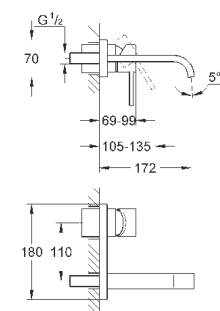

Allure
Смеситель для раковины на два отверстия
S-Size

настенный монтаж
без встраиваемого механизма
комплект верхней монтажной части для
33 769 000
с металлической платой
GROHE StarLight хромированная поверхность
ограничитель расхода 8 л/мин
излив с аэратором
размер по осям 110 мм
вынос 172 мм

19 386 000

хром

603,60

то же, вынос 220 мм

33 769 000

220,80