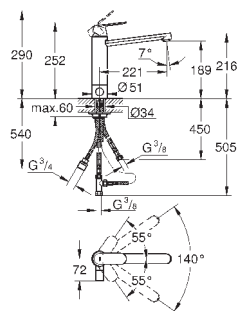

30 195 000

хром

196,80

Eurosmart Cosmopolitan

Смеситель однорычажный для мойки, DN 15

со встроенным запорным клапаном

средний излив

монтаж на одно отверстие

GROHE StarLight поверхность

GROHE SilkMove керамический картридж 35 мм

аэратор

регулировка расхода воды

поворотный трубкообразный излив

область поворота 140°

система быстрого монтажа

гибкая подводка

СМЕСИТЕЛИ
ДЛЯ КУХНИ