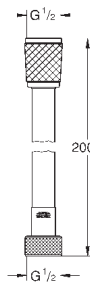

28 413 001 хром 19,27

Rotaflex
Душевой шланг Twistfree 2000
2000 мм
Гладкая поверхность, легко чистится
предел прочности 500 N
максимальное давление до 5 бар
Термостойкость до 70°C
AntiFold защита от залама
универсальное соединение G 1/2" x 1/2"
поворотный конус для функции Twistfree
GROHE StarLight хромированная поверхность
блистерная упаковка