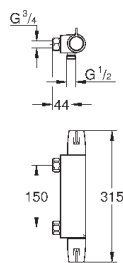

34 667 000

хром

315,60

Grotherm Special

Термостат для душа, DN 15

настенный монтаж

эргономичные рукоятки

керамические вентили 1/2", 90°

GROHE TurboStat встроенный термoeлемент

ручка температуры с регулируемым

стопором безопасности от 35°C до 43°C

легкая термическая дезинфекция с помощью ключа 47 994 000 (опция)

встроенный стопор смешанной воды

отвод для душа снизу 1/2" со встроенным

обратным клапаном

металлический ограничитель температуры

грязеулавливающие фильтры

S-образные эксцентрики

GROHE Quickfix для быстрой замены обратных клапанов в местах

соединений

100% GROHE CoolTouch корпус изделия

+ S-образные эксцентрики

GROHE StarLight хромированная поверхность

GROHE SafetyPlus

34 665 000

хром

422,40

Grotherm Special

Термостат для ванны, DN 15

настенный монтаж

эргономичные рукоятки

многофункциональный аквадиммер

регулятор расхода

встроенный стопор смешанной воды

переключатель ванна/душ

GROHE TurboStat встроенный термoeлемент

ручка температуры с регулируемым

стопором безопасности от 35°C до 43°C

легкая термическая дезинфекция с помощью ключа 47 994 000 (опция)

отвод для душа снизу 1/2" со встроенным

обратным клапаном

металлический ограничитель температуры

аэратор

грязеулавливающие фильтры

S-образные эксцентрики

GROHE Quickfix для быстрой замены обратных клапанов в местах

соединений

100% GROHE CoolTouch корпус изделия

+ S-образные эксцентрики

GROHE StarLight хромированная поверхность

GROHE SafetyPlus

34 681 000

хром

345,60

Grotherm Special

Термостат для душа, DN 15

настенный монтаж

эргономичные рукоятки

керамические вентили 1/2", 90°

GROHE TurboStat встроенный термoeлемент

ручка температуры с регулируемым

стопором безопасности от 35°C до 43°C