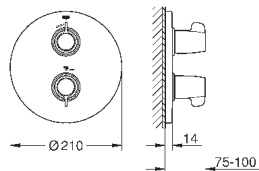

Grohtherm Special

Термостат для душа

комплект верхней монтажной части для

GROHE Rapido T 35 500 000

без встраиваемого механизма

уплотнитель розетки и рычага

скрытые соединения

эргономичные рукоятки

ручка температуры с регулируемым

стопором безопасности от 35°C до 43°C

встроенный стопор смешанной воды

металлический ограничитель температуры

легкая термическая дезинфекция с помощью ключа 47 994 000 (опция)

GROHE StarLight хромированная поверхность

GROHE SafetyPlus

35 500 000

217,20

Rapido T Встроенный универсальный термостат