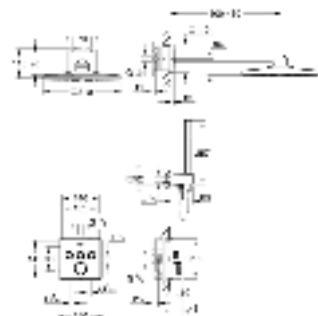

34 706 000	хром	1 368,00

Grotherm SmartControl

Набор для комплектации душа с Rainshower SmartActive 310 Cube

включает в себя:

Встраиваемый термостат с 3 кнопками управления

Grotherm SmartControl Комплект верхней монтажной части

(29 126 000)

GROHE Rapido SmartBox 35 600 000 (универсальная встраиваемая часть)

Rainshower SmartActive 310 Cube Верхний душ с 2 режимами струи (26 479),

душевой кронштейн 400 мм и встраиваемая часть (26 483 000)

ручной душ Euphoria Cube Stick (27 698 000)

Euphoria Cube wall Подключение для душевого шланга (26 370 000)

душевой шланг Silverflex 1.500 мм (28 364)