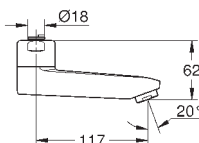

141,60

Литой излив

длина 115 мм

GROHE StarLight хромированная поверхность

GROHE GROHTHERM SPECIAL

Артикул

Цвет

Цена брутто /
РРЦ с НДС, €