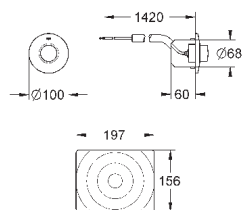

37 059 000

хром

171,60

Пневматическое управление

GROHE StarLight хромированная поверхность

ручное дистанционное управление

кнопочное управление с

розеткой Ø 100 мм

для вертикального и горизонтального монтажа

накладная панель Surf 156 x 197 мм

пневматический шланг 1,50 м