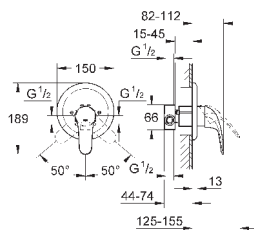

32 742 000

хром

98,40

Euroeco

Смеситель однорычажный для душа

скрытый монтаж

GROHE SilkMove керамический картридж Ø 46 мм

GROHE StarLight хромированная поверхность

включает в себя:

комплект готового монтажа (19 378)

встраиваемый механизм (**33 964**)

металлический рычаг

уплотнитель розетки и рычага

отражатели из металла

винтовое крепление

дополнительный ограничитель температуры (46 308 000)