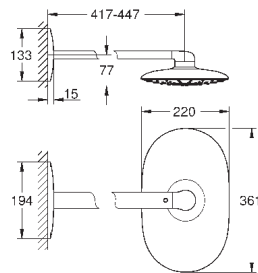

Rainshower Mono 360

Верхний душ с душевым кронштейном 450 мм, 1 режим струи
включает в себя:

Верхний душ Rainshower Mono 360

один вид струи:

режимы струи GROHE PureRain/GROHE Rain O²*
горизонтальный душевой

кронштейн 450 мм

GROHE DreamSpray превосходный поток воды

GROHE StarLight хромированная поверхность

система **SpeedClean** против известковых отложений

внутренний охлаждающий канал для продолжительного срока службы
для встраиваемого блока 26 264 001 – заказывается отдельно

* выбор режима при первой установке; заводская установка:
GROHE PureRain