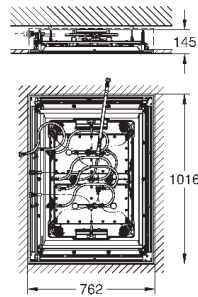

1016 мм x 762 мм x 145 мм

металл

минимальный расход воды 25 л/мин

минимальное давление 3.0 бар

1 x AquaCurtain

1 x Pure XL

1 x 2 режим струи холодный туман

2 x GROHE PureRain 400 x 190 мм

1 x 2 XL Waterfall

1 x 4 Vokoma Spray с углом регулировки 20° и комбинации

полный спектр LED-индикации: мягкий свет, меняющийся всеми цветами

радуги

Индивидуальная настройка: постоянная подсветка с возможностью выбора

цвета

источник питания для света 12 V DC

Одобрено в CE

система **SpeedClean** против известковых отложений

GROHE DreamSpray превосходный поток воды

GROHE StarLight поверхность

для подключения необходимы: монтажный набор (26 376 001), F-digital Deluxe базовый блок (26 374 000), блок Bluetooth (36 371 000) и различные удлинительные кабели все приобретается отдельно в зависимости от выбранного решения.

Конструкция потолка должна выдерживать вес изделия > 70 кг. Потолочный душ имеет 8 управляемых выходов + 1 выход на ручной душ. Таким образом, слив должен быть необходимого размера (более 100 л/мин). Более детальную информацию смотрите в инструкции и руководстве по установке.

Рекомендация: конфигурация с Grohtherm SmartControl

- 3 x Grohtherm SmartControl (29 126 000)

- 3 x GROHE Rapido SmartBox (35 600 000)

- 1 x Euphoria Cube Stick душевой набор с 1 режимом струи (26 405 000)

Этот продукт содержит встроенные светодиодные лампы, которые не могут быть заменены: класс энергоэффективности: A ++

26 376 001

хром

1 908,00

Rainshower F-Series 40"

Монтажный набор

для потолочного душа Rainshower F-Series 40" AquaSymphony

1000 мм x 745 мм x 152 мм

минимальная глубина монтажа: 167 мм

выходы для воды: латунь

соединения 1/2"

Конструкция потолка должна выдерживать вес изделия > 70 кг. Потолочный душ имеет 8 управляемых выходов + 1 выход на ручной душ. Таким образом, слив должен быть необходимого размера (более 100 л/мин). Более детальную информацию смотрите в инструкции и руководстве по установке.