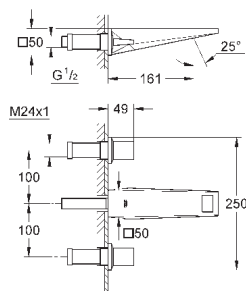

20 346 000	хром	668,40
20 346 DC0	суперсталь	994,80
20 346 AL0	темный графит, матовый	1 137,60

Allure Brilliant
Смеситель для раковины на три отверстия, DN 15
S-Size
настенный монтаж
без встраиваемого механизма
комплект верхней монтажной части для 29 025 002
керамические вентили для горячей и холодной воды, 1/2" - ход 90
GROHE StarLight хромированная поверхность
GROHE EcoJoy 5.0 л/мин
излив со встроенным аэратором, размер по осям 200 мм
вынос 161 мм, минимальное давление 1,0 бар