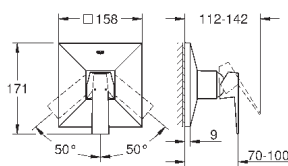

GROHE ALLURE BRILLIANT

Артикул

Цвет

Цена брутто /
РРЦ с НДС, €

23 117 000	хром	598,80
23 117 DC0	суперсталь	889,20
23 117 AL0	темный графит, матовый	1 016,40

Allure Brilliant
Смеситель однорычажный для биде
DN 15
M-Size
монтаж на одно отверстие
GROHE SilkMove керамический картридж 28 мм
ограничитель температуры
GROHE StarLight хромированная поверхность
GROHE FastFixation быстрая монтажная система
аэратор с шаровым шарниром
сливной гарнитур 1 1/4"
гибкая подводка