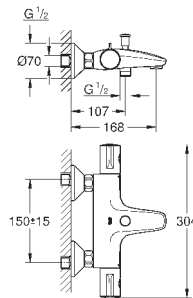

GROHE Longlife керамический картридж 35 мм

GROHE StarLight хромированная поверхность

автоматический переключатель: ванна/душ

аэратор

скрытые S-образные эксцентрики

отражатель из металла

34 567 000

хром