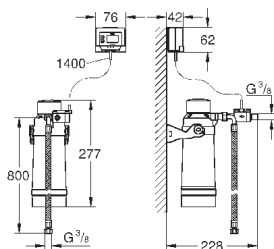

GROHE Red
Фильтр с головкой для фильтра

сделать настройки соответствующие жесткости подключенной воды

гибкая подводка

фильтр 600 л