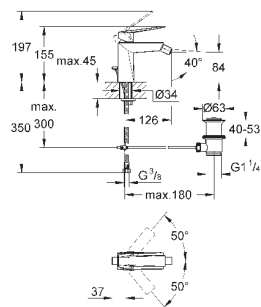

GROHE ALLURE BRILLIANT

Артикул

Цвет

Цена брутто /
РРЦ с НДС, €

23 117 000	хром	598,80
23 117 DC0	суперсталь	889,20
23 117 AL0	темный графит, матовый	1 016,40

Allure Brilliant
Смеситель однорычажный для биде
DN 15
M-Size
монтаж на одно отверстие
GROHE SilkMove керамический картридж 28 мм
ограничитель температуры
GROHE StarLight хромированная поверхность
GROHE FastFixation быстрая монтажная система
аэратор с шаровым шарниром
сливной гарнитур 1 1/4"
гибкая подводка