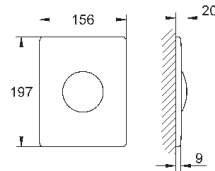

38 445 SD0

нержавеющая сталь

63,60

Skate
Накладная панель из нержавеющей
стали
вертикальный монтаж
156 x 197 мм
кнопочное управление
крепежная рама из пластика
крепление скрытое

37 063 000
37 063 SH0

хром
альпин-белый