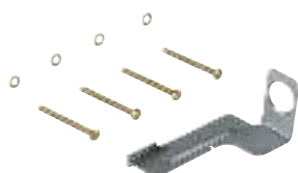

43 617 000

73,20

Кронштейн
для Rapid SL 38 675
исполнение для людей с ограниченными возможностями
для монтажа инфракрасной электроники