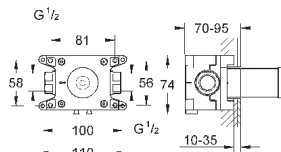

GROHE Rapido C

Встраиваемый вентиль на один выход

Для модульной установки системы Grohtherm Custom Shower

Встраиваемый корпус с защитным коробом

Водонепроницаемое уплотнение для монтажа

Для обмуровки и сухого монтажа

точки крепления для монтажа перед стеной или стеной-перегородкой

корпус из латуни с низким содержанием цинка

керамический вентиль 3/4"

резьбовое соединение 1/2"

Расход воды:

55 л/мин. при 3 бар

глубина монтажа 70-95 мм

минимальное давление 1,0 бар