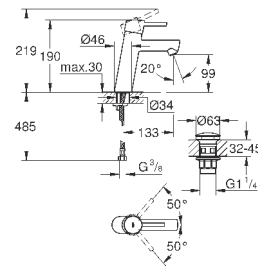

23 932 001

хром

141,60

Concetto

Смеситель однорычажный для раковины DN 15 M-Size

монтаж на одно отверстие
металлический рычаг

GROHE SilkMove керамический картридж 28 мм

ограничитель температуры

GROHE StarLight хромированная поверхность

GROHE EcoJoy SpeedClean аэратор с ограничением расхода воды 5,7 л/мин

GROHE FastFixation быстрая монтажная система

смеситель с гладким корпусом и нажимным сливным гарнитуром 1 1/4"

гибкая подводка

минимальное давление 1,0 бар