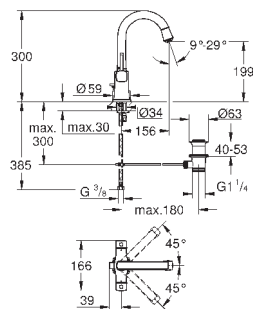

21 107 000
21 107 IGO

хром
хром/золото

396,00
507,60

Grandera
Смеситель для раковины, с двумя рукоятками L-Size

монтаж на одно отверстие
керамические вентили для горячей и холодной воды, 1/2" - ход 90
GROHE StarLight хромированная поверхность
GROHE EcoJoy Технология совершенного потока при уменьшенном расходе воды
GROHE AquaGuide регулируемый аэратор 5,7 л/мин
поворотный излив
сливной гарнитур 1 1/4"
гибкая подводка
минимальное давление 1,0 бар