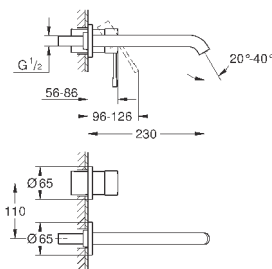

19 967 001

хром

208,80

19 967 DC1

суперсталь

315,60

19 967 BE1

никель глянец

337,20

19 967 EN1

матовый никель

360,00

19 967 GL1

холодный расцвет

337,20

19 967 GN1

холодный расцвет,
матовый

360,00

19 967 DA1

теплый закат

337,20

19 967 DL1

теплый закат, матовый

360,00

19 967 A01

темный графит

337,20

19 967 AL1

темный графит, матовый

360,00

Essence

Смеситель для раковины на два отверстия
L-Size

настенный монтаж

комплект верхней монтажной части для

23 571 000

без встраиваемого механизма

металлическая розетка

металлический рычаг

GROHE StarLight хромированная поверхность

GROHE EcoJoy - 5,7 л/мин

GROHE AquaGuide регулируемый аэратор

размер по осям 110 мм

вынос 230 мм