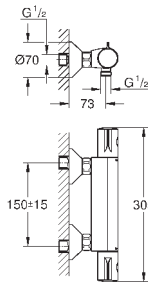

монтаж на одно отверстие
металлический рычаг

GROHE Longlife керамический картридж 28 мм

GROHE StarLight хромированная поверхность

аэратор

сливной гарнитур 1 1/4"

гибкая подводка

система быстрого монтажа

34 558 000