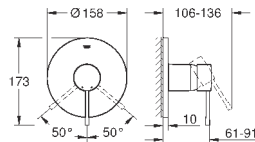

new

34 766 000

хром

254,40

Grotherm 800 Cosmopolitan
Термостат для ванны, DN 15

настенный монтаж

GROHE StarLight хромированная поверхность

GROHE MetalGrip эргономичная металлическая рукоятка

GROHE SafeStop стопор безопасности при 38°C

GROHE SafeStop Plus опционно ограничитель температуры на 43°C, включен

GROHE TurboStat встроенный термоэлемент

встроенный стопор смешанной воды

автоматический переключатель: ванна/душ

рукоятка регулировки напора с кнопкой для экономии воды **GROHE**

EcoButton

и индивидуально устанавливаемым стопором

керамический вентиль 1/2", 180°

отвод для душа снизу 1/2"

аэратор

встроенные обратные клапаны

грязеулавливающие фильтры

с защитой от обратного потока

скрытые S-образные эксцентрики

металлическая розетка

GROHE EcoJoy Технология совершенного потока

при уменьшенном расходе воды

24 057 001

хром

159,60

24 057 DC1

суперсталь

223,20

24 057 BE1

никель глянец

240,00

24 057 EN1

матовый никель

255,60

24 057 GL1

холодный рассвет

240,00

24 057 GN1

холодный рассвет,

матовый

255,60

24 057 DA1

теплый закат

240,00

24 057 DL1

теплый закат, матовый

255,60

24 057 A01

темный графит

240,00

24 057 AL1

темный графит, матовый

255,60

Essence

Смеситель однорычажный для душа

комплект верхней монтажной части для

GROHE Rapido SmartBox 35 600 000 (универсальная встраиваемая часть)

GROHE SilkMove керамический картридж Ø 46 мм

GROHE StarLight хромированная поверхность

с настенными розетками **GROHE FastFixation** (скрытые

эксцентрики, уплотнение, скрытый монтаж)

металлическая накладная панель, регулируемая на 6°

металлический рычаг

распределение расхода:

выход В или С = 30 л/мин

без встраиваемой части

35 600 000

72,00

GROHE Rapido SmartBox Универсальная встроенная часть