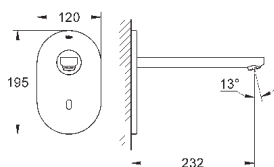

GROHE EUROSMART COSMOPOLITAN E

Артикул

Цвет

Цена брутто /
РРЦ с НДС, €

36 334 SD0

нержавеющая сталь

411,60

Eurosmart Cosmopolitan E