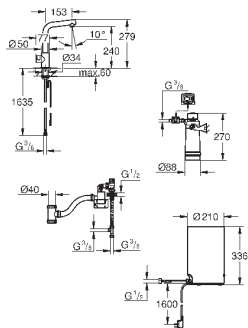

30 339 001

хром

1 428,00

GROHE Red Mono
Вертикальный вентиль и бойлер M-size

включает в себя:

GROHE Red Mono вертикальный вентиль
монтаж на одно отверстие
L-образный излив

GROHE ChildLock кнопка для безопасного открывания кипящей воды
TUV сертифицированная тройная защита от случайной активации кипящей воды

GROHE StarLight хромированная поверхность

Теплоизолированный трубкообразный излив
область поворота 150°

подключение для бойлера GROHE Red

GROHE Red бойлер M-size

резервуар для кипящей и горячей воды

3 литра 100° C кипящей воды

Общая емкость 4 литра

давление: 1-7 бар

гибкие шланги подключения и выход для кипящей воды

Одобрено в CE

напряжение подключения 230 V 50 Hz

потребляемая мощность 2100 Вт

потребляемая мощность в режиме ожидания 15 Вт

класс энергопотребления A

GROHE Red Фильтр с головкой для фильтра

для защиты бойлера от накипи

Ресурс 600 л при жесткости воды 20° dKH

5-ступенчатая фильтрация

счетчик расхода фильтрованной воды