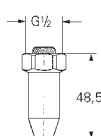

6,24

Полочка GROHE EasyReach

акрил

для душевых штанг Tempesta и Euphoria Ø 22 мм

GROHE АКСЕССУАРЫ ДЛЯ ДУША

Артикул Цвет Цена брутто / РРЦ с НДС, €

28 389 000 **хром** **67,20**
Sena
Переходник 1/2" x 1/2"
 металл
 для использования с держателем для ручного душа или душевой штангой
GROHE StarLight хромированная поверхность