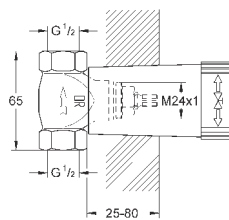

Встроенный вентиль, 1/2"
предварительно смонтированная керамическая вентиляная головка 1/2" 180° резьбовое соединение 1/2" выравнивание глубины монтажа за счет сиффона 25 - 80 мм DR-латунь