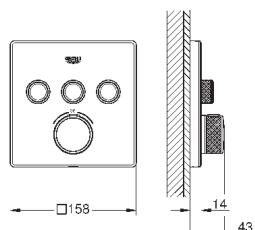

35 600 000

72,00

GROHE Rapido SmartBox Универсальная встроенная часть

29 158 LSO

белая луна

428,40

Grohtherm SmartControl

Комплект верхней монтажной части для вентиля на три выхода

комплект верхней монтажной части для

GROHE Rapido SmartBox 35 600 000

металлическая накладная панель с **GROHE FastFixation** (скрытые эксцентрики, уплотнение, скрытый монтаж), регулируемая на 6° 10 мм толщина профиля розетки

GROHE StarLight поверхность

SmartControl нажать для вкл/выкл, повернуть для увеличения напора воды от режима EcoJoy до максимального напора воды заменяемые символы

ProGrip эргономичные рукоятки с рифленной поверхностью

возможность одновременного включения нескольких точек водоотвода лицевая панель из акрилового стекла в цвете белая луна без встраиваемой части

распределение расхода:
выход D = 28 л/мин
выход A = 28 л/мин

выход D+E+A = 65 л/мин