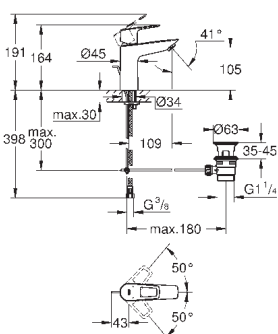

23 885 001

хром

по запросу

BauLoop
Смеситель однорычажный для раковины DN 15
M-Size

монтаж на одно отверстие
металлический рычаг
GROHE Longlife керамический картридж **28 мм**
с ограничителем температуры
GROHE StarLight хромированная поверхность
GROHE Zero Раздельные пути подачи воды - не содержит никеля и свинца
аэратор **GROHE LowFlow** - 3,5 л/мин
система быстрого монтажа
рычажный донный клапан 1 1/4", пластик
гибкая подводка
профессиональная серия

new