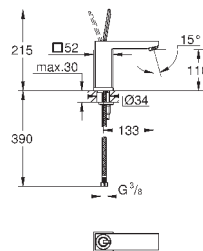

23 658 000

хром

225,60

Eurocube Joy

Смеситель однорычажный для раковины DN 15 M-Size

монтаж на одно отверстие
металлический рычаг

GROHE FeatherControl Joystick картридж

GROHE EcoJoy SpeedClean аэратор с ограничением расхода воды 5,7 л/мин

GROHE FastFixation Plus Система монтажа

без донного клапана

гибкая подводка