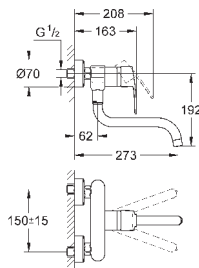

33 982 002

хром

170,40

Eurostyle Cosmopolitan
Смеситель однорычажный для мойки, DN 15
настенный монтаж

GROHE StarLight поверхность

GROHE SilkMove керамический картридж Ø 46 мм

аэратор

регулировка расхода воды

поворотный трубкообразный излив

выбор радиуса поворота: 0° / 150°

вынос 273 мм

скрытые S-образные эксцентрики