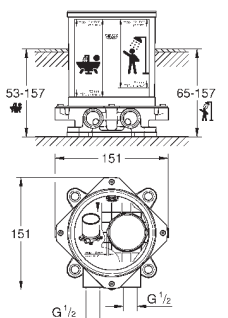

45 984 001

411,60

Монтажный набор для напольного излива 1/2"

- для смесителей и изливов напольного монтажа
- без комплекта верхней монтажной части
- допускается регулировка 360° в горизонтальной плоскости и 3° в вертикальной плоскости
- монтажная глубина 53-157 мм
- инсталляционная глубина для смесителей для душа 65-157 мм, компенсационная глубина 92 мм
- два входа с внутренней резьбой 1/2" (подключение горячей / холодной воды)
- Смывной клапан
- прокладка
- крепежный материал