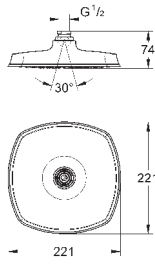

GROHE ВЕРХНИЕ ДУШИ

Артикул

Цвет

Цена брутто /
РРЦ с НДС, €

ДУШИ

27 974 000
27 974 IGO

хром
хром/золото

422,40
550,80

Grandera 210

Верхний душ с одним режимом

Rain

221 x 221 мм

металл

с шаровым шарниром

угол поворота ± 15°

резьбовое соединение 1/2"

GROHE DreamSpray превосходный поток воды

GROHE StarLight хромированная поверхность

система SpeedClean против известковых отложений

может использоваться с проточным водонагревателем

минимальное давление 1,0 бар