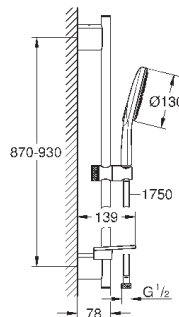

26 548 000

хром

164,40

Rainshower SmartActive 130

Душевой гарнитур, 3 вида струй

включает в себя:

ручной душ Rainshower SmartActive 130 (26 574)

душевая штанга 900 мм

с металлическими настенными креплениями

душевой шланг 1750 мм (28 388 000)

Полочка **GROHE EasyReach**

GROHE EcoJoy ограничитель расхода воды 9,5 л/мин

GROHE DreamSpray превосходный поток воды

GROHE StarLight хромированная поверхность

GROHE FastFixation Plus (регулируемое расстояние между настенными креплениями штанги позволяет использовать для монтажа уже имеющиеся отверстия в стене)

GROHE TileFix регулируемая глубина верхнего и нижнего креплений

система **SpeedClean** против известковых отложений

внутренний охлаждающий канал для продолжительного срока службы

Twistfree против перекручивания шланга

может использоваться с проточным водонагревателем

минимальное давление 1,0 бар

26 578 000

хром

163,20

Аналогичный продукт, без ограничителя потока