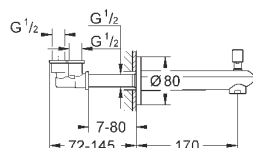

вынос 170 мм

минимальное давление 1,0 бар

13 279 002

хром

110,40

Eurodisc Cosmopolitan

Излив для ванны

настенный монтаж