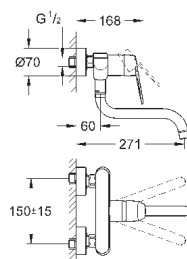

33 772 002

хром

216,00

Eurodisc Cosmopolitan

Смеситель однорычажный для мойки, DN 15

настенный монтаж

GROHE StarLight поверхность

GROHE SilkMove керамический картридж Ø 46 мм

аэратор

регулировка расхода воды

поворотный трубкообразный излив

выбор радиуса поворота: 0° / 150°

вынос 271 мм

скрытые S-образные эксцентрики