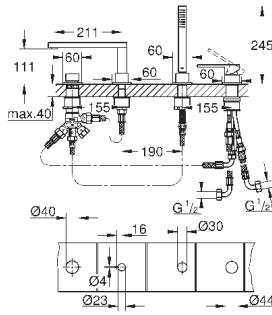

new

29 307 003
29 307 DC3
29 307 AL3

хром
суперсталь
темный графит, матовый

843,60
1 147,74
1 311,70

GROHE Plus

Смеситель однорычажный для ванны на 4 отверстия

GROHE SilkMove керамический картридж 35 мм с ограничителем температуры

GROHE StarLight хромированная поверхность включает в себя:

излив с ламинарной струей
элемент управления однорычажного смесителя

металлический рычаг
переключатель ванна/душ
Euphoria Cube Ручной душ 6,6 л/мин
металлический душевой шланг 2000 мм
гибкая подводка
подключение для душевого шланга с защитой от обратного потока
может быть использован с 29 037 002
минимальное давление 1,0 бар

new