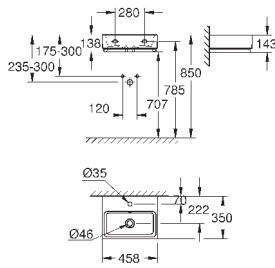

GROHE КЕРАМИКА CUBE

Артикул

Цвет

Цена брутто /
РРЦ с НДС, €

39 483 00N

альпин-белый

194,17

**Керамика Cube
Мини-раковина 45**

1 отверстие под смеситель с переливом
455 x 350 мм
санитарная керамика
Износостойкое покрытие **PureGuard** и анти-бактериальное глазирование
22 шт. на паллете