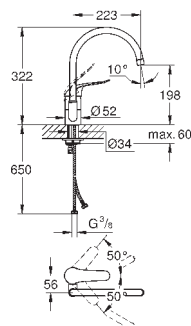

32 786 000

хром

130,80

Euroeco Special
Смеситель однорычажный для мойки, DN 15
монтаж на одно отверстие
GROHE StarLight поверхность
GROHE SilkMove керамический картридж Ø 46 мм
регулировка расхода воды
настраиваемый ограничитель температуры
ламинарный регулятор струи 9 л/мин.
поворотный трубкообразный излив
выбор радиуса поворота: 0° / 150° / 360°
металлический рычаг
длина рычага 120 мм
гибкая подводка
система быстрого монтажа