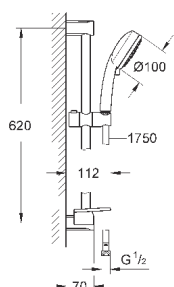

GROHE TEMPESTA

Артикул

Цвет

Цена брутто /
РРЦ с НДС, €

27 575 002

хром

44,40

Tempesta Cosmopolitan 100

Ручной душ, 4 вида струй

GROHE Rain O², Rain, Massage, Jet

GROHE EcoJoy ограничитель расхода воды 9,5 л/мин

GROHE DreamSpray превосходный поток воды

GROHE StarLight хромированная поверхность

система SpeedClean против известковых отложений

внутренний охлаждающий канал для продолжительного срока службы

универсальное крепление, подходящее к любому стандартному шлангу

может использоваться с проточным водонагревателем

минимальное давление 1,0 бар

27 573 002

хром

44,40

то же без ограничения расхода воды

27 574 002

хром

32,40

Tempesta Cosmopolitan 100

Ручной душ, 3 вида струй

GROHE Rain O², Rain, Massage

GROHE EcoJoy ограничитель расхода воды 9,5 л/мин

GROHE DreamSpray превосходный поток воды

GROHE StarLight хромированная поверхность

система SpeedClean против известковых отложений

внутренний охлаждающий канал для продолжительного срока службы

универсальное крепление, подходящее к любому стандартному шлангу

может использоваться с проточным водонагревателем

минимальное давление 1,0 бар

27 572 002

хром

32,40

то же, без ограничения расхода воды

27 571 20E

хром

26,40

Tempesta Cosmopolitan 100

Ручной душ, 2 вида струй

Rain, Jet

GROHE EcoJoy ограничитель расхода воды 5,7 л/мин.

GROHE DreamSpray превосходный поток воды

GROHE StarLight хромированная поверхность

система SpeedClean против известковых отложений

внутренний охлаждающий канал для продолжительного срока службы

универсальное крепление, подходящее к любому стандартному шлангу

может использоваться с проточным водонагревателем

минимальное давление 1,0 бар

27 571 002

хром

26,40

то же, без ограничения расхода воды

26 082 002

хром

21,00

Tempesta Cosmopolitan 100