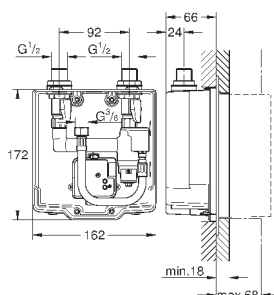

36 336 001

318,00

Eurosmart Cosmopolitan E

Скрытый монтажный ящик

со скрытым, предварительно настраиваемым термостатом

для скрытого монтажа

для комплекта верхней монтажной части

2 запорных клапана

обратный клапан

соединительная коробка для электропитания

для

36 410 000, 36 334 SD0, 36 335 SD0, 36 273 000

обеспечивает гидроизоляцию конструкции стен, окружающих встраиваемый

механизм

с уплотнительной втулкой

минимальное давление 1,0 бар