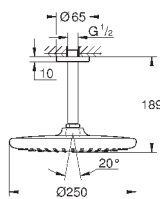

Tempesta 250

Верхний душ с потолочным душевым кронштейном 142 мм, 1 режим струи

включает в себя:

верхний душ Tempesta 250 (26 662)

один вид струи:

Rain

полностью хромированные поверхности

потолочный душевой кронштейн 142 мм (28 724)

GROHE EcoJoy ограничитель расхода воды 9,5 л/мин

GROHE DreamSpray превосходный поток воды

GROHE StarLight хромированная поверхность

система **SpeedClean** против известковых отложений

внутренний охлаждающий канал для продолжительного срока службы

может использоваться с проточным водонагревателем

минимальное давление 1,0 бар

профессиональная серия

26 669 000

хром

144,01

то же, тыльная часть головки верхнего душа белая