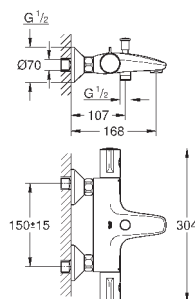

34 567 000

хром

217,20

Grotherm 800

Термостат для ванны, DN 15

настенный монтаж
GROHE StarLight хромированная поверхность
GROHE SafeStop стопор безопасности при 38°C
GROHE SafeStop Plus опционно ограничитель температуры на 43°C, включен
GROHE TurboStat встроенный термоэлемент
встроенный стопор смешанной воды
автоматический переключатель: ванна/душ
рукоятка регулировки напора с кнопкой для экономии воды **GROHE EcoButton**
и индивидуально устанавливаемым стопором
керамический вентиль 1/2", 180°
отвод для душа снизу 1/2"
аэратор
встроенные обратные клапаны
грязеулавливающие фильтры с защитой от обратного потока
скрытые S-образные эксцентрики
металлическая розетка
минимальное давление 1,0 бар
GROHE EcoJoy Технология совершенного потока при уменьшенном расходе воды