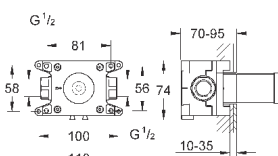

GROHE Rapido C
Встраиваемый вентиль на один выход
Для модульной установки системы Grotherm Custom Shower Встраиваемый корпус с защитным коробом Водонепроницаемое уплотнение для монтажа Для обмуровки и сухого монтажа точки крепления для монтажа перед стеной или стеной-перегородкой корпус из латуни с низким содержанием цинка керамический вентиль 3/4" резьбовое соединение 1/2" Расход воды: 55 л/мин. при 3 бар глубина монтажа 70-95 мм минимальное давление 1,0 бар

29 800 000

21,00