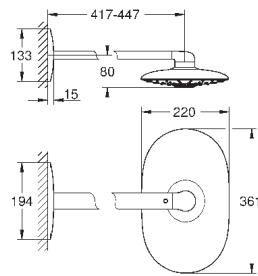

GROHE ВЕРХНИЕ ДУШИ

Артикул

Цвет

Цена брутто /
РРЦ с НДС, €

26 254 000

хром

552,00

Rainshower Duo 360

Верхний душ с душевым кронштейном 450 мм, 2 режима струи
включает в себя:

Rainshower Duo 360 Верхний душ, хромированная душевая поверхность
2 вида струи:

GROHE PureRain/GROHE Rain O² spray* и TrioMassage
горизонтальный душевой

кронштейн 450 мм

GROHE DreamSpray превосходный поток воды

GROHE StarLight хромированная поверхность

система **SpeedClean** против известковых отложений

внутренний охлаждающий канал для продолжительного срока службы
для встраиваемого блока 26 264 001 – заказывается отдельно

* выбор режима при первой установке; заводская установка:
GROHE PureRain

26 254 LS0

белая луна

552,00