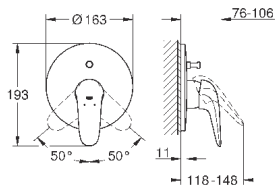

29 099 LS3

белая луна/хром

163,20

Eurostyle

Смеситель однорычажный для ванны
комплект верхней монтажной части для
35 501 000

без встраиваемого механизма
металлический рычаг (без отверстия)
GROHE StarLight хромированная поверхность
GROHE FastFixation быстрый монтаж
автоматический переключатель: ванна/душ
уплотнитель розетки и рычага