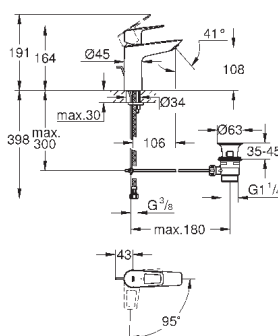

23 887 001

хром

по запросу

BauLoop
Смеситель однорычажный для раковины DN 15
M-Size

монтаж на одно отверстие
металлический рычаг
GROHE Longlife ES Керамический картридж 28 мм с энергосберегающей функцией (подача холодной воды при центральном положении рычага)
с ограничителем температуры
GROHE StarLight хромированная поверхность
GROHE Zero Раздельные пути подачи воды - не содержит никеля и свинца
GROHE EcoJoy - 5,7 л/мин
система быстрого монтажа
рычажный донный клапан 1 1/4", пластик
гибкая подводка
профессиональная серия

new