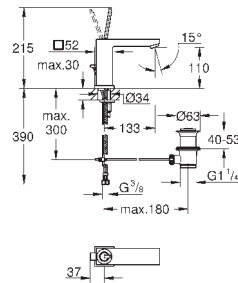

23 657 000

хром

231,60

Eurocube Joy

Смеситель однорычажный для раковины DN 15 M-Size

монтаж на одно отверстие
металлический рычаг

GROHE FeatherControl Joystick картридж

GROHE EcoJoy SpeedClean аэратор с ограничением расхода воды 5,7 л/мин

GROHE FastFixation Plus Система монтажа

сливной гарнитур 1 1/4"

гибкая подводка