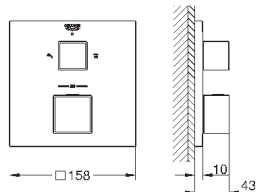

Артикул Цвет Цена брутто / РРЦ с НДС, €

24 094 000 хром 212,40

Eurocube

Смеситель однорычажный с переключателем на 3 положения

комплект верхней монтажной части для GROHE Rapido SmartBox 35 600 000 (универсальная встраиваемая часть)

GROHE SilkMove керамический картридж Ø 46 мм с настенными розетками **GROHE FastFixation** (скрытые эксцентрики, уплотнение, скрытый монтаж) металлическая накладная панель, регулируемая на 6°

переключатель на 3 положения

распределение расхода:

выход A = 27 л/мин

выход B = 27 л/мин

выход C = 27 л/мин

без встраиваемой части

35 600 000 72,00

GROHE Rapido SmartBox Универсальная встраиваемая часть

24 153 000 хром 462,00

24 153 DC0 суперсталь 634,80

24 153 AL0 темный графит, матовый 724,80

Grotherm Cube

Термостат для душа с переключателем на 1 положение

комплект верхней монтажной части для GROHE Rapido SmartBox 35 600 000 (универсальная встраиваемая часть)

GROHE TurboStat встроенный термоэлемент с настенными розетками **GROHE FastFixation** (скрытые эксцентрики, уплотнение, скрытый монтаж)

металлическая накладная панель, регулируемая на 6°

GROHE SafeStop стопор безопасности при 38°C

GROHE SafeStop Plus опционно ограничитель температуры на 43°C / 46°C, включен

встроенные обратные клапаны и грязеулавливающие фильтры керамический запорный вентиль, 120°

распределение расхода:

выход B = 27 л/мин,

выход C = 30 л/мин

без встраиваемой части

35 600 000 72,00

GROHE Rapido SmartBox Универсальная встраиваемая часть

24 154 000 хром 513,60

24 154 DC0 суперсталь 706,80

24 154 AL0 темный графит, матовый 807,60

Grotherm Cube

Термостат для душа с переключателем на 2 положения

комплект верхней монтажной части для GROHE Rapido SmartBox 35 600 000 (универсальная встраиваемая часть)