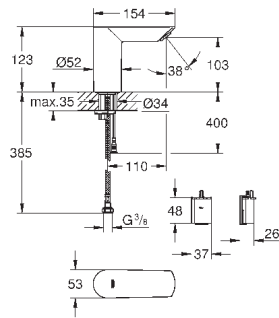

Bau Cosmopolitan E

Инфракрасная электроника для раковины без смешивания

с инфракрасным датчиком для двусторонней связи для мониторинга, настройки и сервисного обслуживания для холодной или смешанной воды

6V литиевая батарейка, тип CR-P2

Срок службы батарейки: прикл. 7 лет (150 включений в день)

GROHE StarLight хромированная поверхность

GROHE EcoJoy - 5,7 л/мин

GROHE Zero Раздельные пути подачи воды - не содержит никеля и свинца

корпус выполнен из композитного полимера

гибкий присоединительный шланг

грязеулавливающий фильтр

со встроенным электромагнитным клапаном

внешняя батарея

система быстрого монтажа

многоступенчатый указатель состояния

батарейки

7 предустановленных режимов:

- автоматический смыв
- термическая дезинфекция
- моющий режим

дополнительные функции и точные настройки с помощью

пульт дистанционного управления 36 407

Одобрено в CE

класс шума I по DIN 4109

тип защиты смесителя IP 59