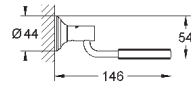

хром

48,88

BauCosmopolitan
Полочка-решетка
металл
для углового монтажа
маленькая
Шурупы и дюбели в комплекте

GROHE ESSENTIALS AUTHENTIC

Артикул

Цвет

Цена брутто /
РРЦ с НДС, €

40 652 001
40 652 EN1