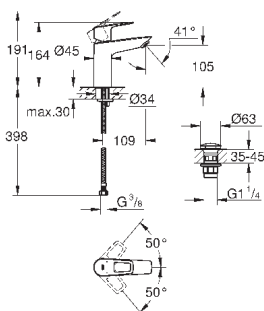

GROHE BAULOOP

Артикул

Цвет

Цена брутто /
РРЦ с НДС, €

new

23 886 001

хром

77,09

BauLoop
Смеситель однорычажный для раковины DN 15
M-Size

монтаж на одно отверстие
металлический рычаг
GROHE Longlife керамический картридж **28 мм**
с ограничителем температуры
GROHE StarLight хромированная поверхность
GROHE Zero Раздельные пути подачи воды - не содержит никеля и свинца
GROHE EcoJoy - 5,7 л/мин
система быстрого монтажа
нажимной донный клапан 1 1/4", пластик
гибкая подводка
профессиональная серия

23 917 001

хром

73,69

то же, без донного клапана