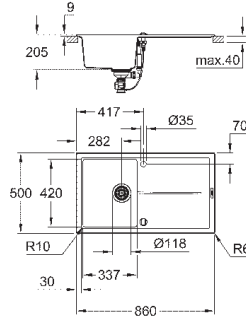

K400

Композитная мойка с крылом

модель: K400 50-C 86/50 1.0 оборачиваемая
тип монтажа: стандартная встраиваемая
материал: кварцевый композит

GROHE Whisper

мин. размер шкафа: 500 мм

размер: 860 x 500 мм

1 чаша: 337 x 420 x 205 мм

Внешний радиус: R6, внутренний радиус чаши: R10

GROHE FastFixation быстрая монтажная система

монтаж мойки слева или справа

требуемый размер отверстия в столешнице для

установки мойки: 840 x 480 мм

клапан-автомат

аксессуары вкл.: сливной клапан с поворотной ручкой, сливной гарнитур, корзинчатый вентиль, монтажный набор

опция: автоматический сливной клапан с нажимным механизмом

(40 986 SD0), приобретается отдельно

количество крепежных элементов в комплекте (накладной монтаж): 10

31 641 AT0
31 641 AP0

серый гранит
черный гранит

343,97
343,97