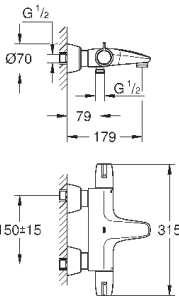

34 681 000

хром

345,60

Grotherm Special

Термостат для душа, DN 15

настенный монтаж

эргономичные рукоятки

керамические вентили 1/2", 90°

GROHE TurboStat встроенный термoeлемент

ручка температуры с регулируемым

стопором безопасности от 35°C до 43°C

легкая термическая дезинфекция с помощью ключа 47 994 000 (опция)

встроенный стопор смешанной воды

отвод для душа снизу 1/2" со встроенным

обратным клапаном

металлический ограничитель температуры

грязеулавливающие фильтры

без S-образных эксцентриков и розеток

GROHE Quickfix для быстрой замены обратных клапанов в местах

соединений

GROHE CoolTouch безопасный корпус

GROHE StarLight хромированная поверхность

GROHE SafetyPlus