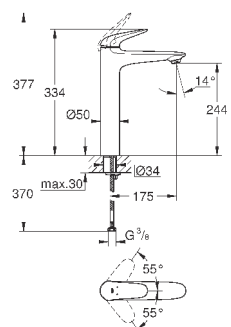

23 570 003
23 570 LS3

хром
белая луна/хром

208,80
268,80

Eurostyle
Смеситель однорычажный для раковины DN 15 XL-Size
монтаж на одно отверстие
металлическая рукоятка (с отверстием)
для отдельностоящих раковин
GROHE SilkMove керамический картридж 35 мм
с ограничителем температуры
GROHE StarLight хромированная поверхность
GROHE EcoJoy - 5,7 л/мин
GROHE FastFixation быстрая монтажная система
без донного клапана
гибкая подводка