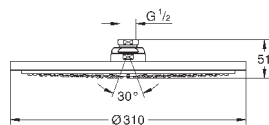

27 478 000

хром

474,00

Rainshower Cosmopolitan 310

Верхний душ с одним режимом

Rain

Ø 310 мм

металл

шаровой шарнир с углом поворота $20^\circ \pm 20^\circ$

резьбовое соединение 1/2"

GROHE EcoJoy ограничитель расхода воды 9,5 л/мин

GROHE DreamSpray превосходный поток воды

GROHE StarLight хромированная поверхность

система **SpeedClean** против известковых отложений

может использоваться с проточным водонагревателем

27 477 000

хром

474,00

то же, без ограничения расхода воды