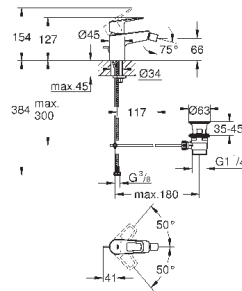

23 338 001

хром

64,00

BauLoop
Смеситель однорычажный для биде DN 15
монтаж на одно отверстие
металлический рычаг
GROHE Longlife керамический картридж **28 мм**
с ограничителем температуры
GROHE StarLight хромированная поверхность
GROHE EcoJoy - 5,7 л/мин
с шаровым шарниром
система быстрого монтажа
рычажный донный клапан 1 1/4", пластик
гибкая подводка
профессиональная серия

23 633 001

хром

64,00