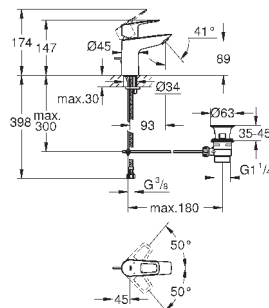

23 335 001

хром

64,00

BauLoop
Смеситель однорычажный для раковины DN 15
S-Size

монтаж на одно отверстие
металлический рычаг
GROHE Longlife керамический картридж **28 мм**
с ограничителем температуры
GROHE StarLight хромированная поверхность
GROHE Zero Раздельные пути подачи воды - не содержит никеля и свинца
GROHE EcoJoy - 5,7 л/мин
система быстрого монтажа
рычажный донный клапан 1 1/4", пластик
гибкая подводка
профессиональная серия

new