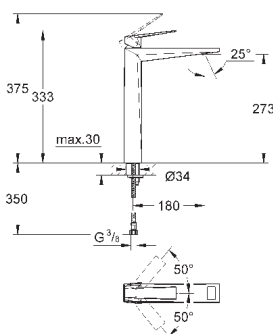

23 114 000
23 114 DC0
23 114 AL0

хром
суперсталь
темный графит, матовый

812,40
1 212,00
1 380,00

Allure Brilliant
Смеситель однорычажный для раковины DN 15
XL-Size

монтаж на одно отверстие
для отдельностоящих раковин
GROHE SilkMove керамический картридж 28 мм
ограничитель температуры
GROHE StarLight хромированная поверхность
GROHE EcoJoy 5.0 л/мин
GROHE FastFixation быстрая монтажная система
излив со встроенным аэратором
без донного клапана
гибкая подводка
минимальное давление 1,0 бар

20 344 000
20 344 DC0
20 344 AL0

хром
суперсталь
темный графит, матовый

753,60
1 142,40
1 308,00

Allure Brilliant
Смеситель для раковины на три
отверстия, DN 15

M-Size
керамические вентили 1/2", 90°
GROHE StarLight хромированная поверхность
GROHE EcoJoy 5.0 л/мин
излив со встроенным аэратором
сливной гарнитур 1 1/4"
усиленная гибкая подводка
между центральным корпусом и
боковыми вентилями
минимальное давление 1,0 бар