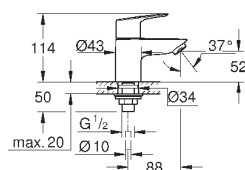

Артикул

Цвет

Цена брутто /
РРЦ с НДС, €

new

20 422 001

хром

по запросу

BauLoop
Вертикальный вентиль, DN 15
XS-Size

монтаж на одно отверстие
керамический вентиль
GROHE StarLight хромированная поверхность
GROHE EcoJoy - 5,7 л/мин
крепежная гайка G 1/2"
профессиональная серия

new