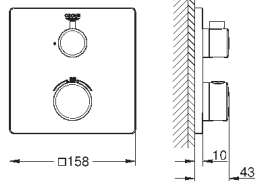

GROHE GROHTHERM ТЕРМОСТАТЫ С 2 РУКОЯТКАМИ

Артикул

Цвет

Цена брутто /
РРЦ с НДС, €

24 078 000

хром

354,00

Grohtherm

Термостат для душа с переключателем на 1 положение

комплект верхней монтажной части для GROHE Rapido SmartBox 35 600 000 (универсальная встраиваемая часть)

GROHE TurboStat встроенный термoeлемент

GROHE StarLight хромированная поверхность

с настенными розетками **GROHE FastFixation** (скрытые эксцентрики, уплотнение, скрытый монтаж)

металлическая накладная панель, регулируемая на 6°

GROHE SafeStop стопор безопасности при 38°C

GROHE SafeStop Plus опционно ограничитель температуры на 43°C / 46°C, включен

встроенные обратные клапаны и грязеулавливающие фильтры

керамический запорный вентиль, 120°

распределение расхода:

выход В = 27 л/мин,

выход С = 30 л/мин

без встраиваемой части

35 600 000

72,00

GROHE Rapido SmartBox Универсальная встроенная часть

24 079 000

хром

394,80