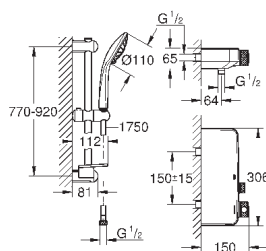

34 721 000

хром

452,40

Grotherm SmartControl
Термостат для душа, DN 15 с душевым гарнитуром
включает в себя:

Grotherm SmartControl Термостат для душа (34 719 000)

Euphoria 110 Massage Душевой гарнитур, 900 мм (27 226 001)