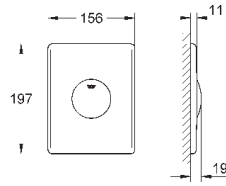

GROHE МЕХАНИЧЕСКИЕ ПАНЕЛИ СМЫВА

Артикул

Цвет

Цена брутто /
РРЦ с НДС, €

37 547 000
37 547 P00
37 547 SH0

хром
матовый хром
альпин-белый

46,80
46,80
39,60

Skate
Накладная панель
вертикальный монтаж
156 x 197 мм
механическая панель смыва
кнопочное управление
из ABS
GROHE StarLight хромированная поверхность