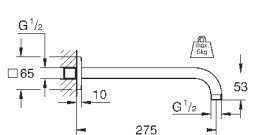

27 488 000

хром

70,80

Rainshower

Душевой кронштейн 275 мм

металл

резьбовое соединение 1/2"

с квадратной розеткой

для любых верхних душей Rainshower

кроме Rainshower 400 mm

GROHE StarLight хромированная поверхность