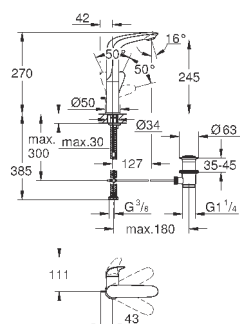

23 718 003

хром

158,40

23 718 LS3

белая луна/хром

211,20

Eurostyle

Смеситель однорычажный для раковины 1/2" L-Size

монтаж на одно отверстие
металлический рычаг (без отверстия)
с ограничителем температуры
GROHE StarLight хромированная поверхность
GROHE EcoJoy - 5,7 л/мин
GROHE FastFixation быстрая монтажная система
поворотный литой излив
радиус поворота 360°
сливной гарнитур 1 1/4"