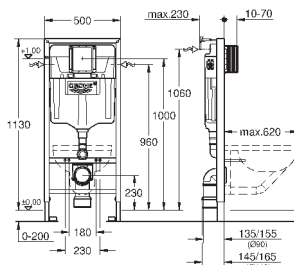

Rapid SL

Инсталляция для подвесного унитаза, монтажная высота 1.13 м

сmyвной бачок GD 2

для монтажа перед стеной или стеной перегородкой

самонесущая стальная рама с

порошковым напылением

подготовлена для облицовки

фиксированные подключения

быстрая регулировка по высоте

крепежный материал

проверено -TUEV

2 болта-держателя для унитаза

крепление для керамики

для подвесных унитазов с опорной поверхностью менее 205 мм

требуется дополнительный аксессуар 38 779 000

расстояние между болтами 180/230 мм

выходной патрубок для унитаза Ø 90 мм

регулировка глубины монтажа

редуктор Ø 90/110 мм

впускной и сmyвной гарнитуры

сmyвной бачок GD 2, 6 - 9 л, со следующими характеристиками:

заводская настройка 6 л и 3 л

Пневматический сmyвной клапан с тремя режимами

слива: 2-х объёмный, старт/стоп, или непрерывный

Подключение воды слева, справа и сзади

Арматурная группа I

с изоляцией от конденсационной влаги

подключение воды DN 15

во время сборки не требуется дополнительного инструмента

для монтажа инспекционного короба

для вертикального или горизонтального монтажа

с настенными уголками 38 558 00M для монтажа перед стеной

WC со звукоизоляционным набором (37 131 000)

для монтажа маленьких сmyвных панелей необходимо заказать

ревизионный короб 40 911 000 (приобретается отдельно)