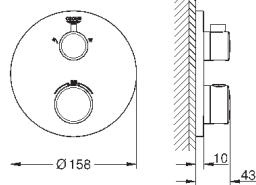

35 600 000

72,00

GROHE Rapido SmartBox Универсальная встроенная часть

24 077 000

хром

394,80

Grohtherm

Термостат для ванны с переключателем на 2 положения

комплект верхней монтажной части для
GROHE Rapido SmartBox 35 600 000 (универсальная встраиваемая часть)

GROHE TurboStat встроенный термoeлемент

GROHE StarLight хромированная поверхность

с настенными розетками **GROHE FastFixation** (скрытые

эксцентрики, уплотнение, скрытый монтаж)

металлическая накладная панель, регулируемая на 6°

графическое обозначение: ванна и душ

GROHE SafeStop стопор безопасности при 38°C

GROHE SafeStop Plus опционно ограничитель температуры на 43°C / 46°C,
включен

GROHE AquaDimmer, встроенный переключатель

распределение расхода:

выход В = 27 л/мин,

выход С = 30 л/мин

без встраиваемой части