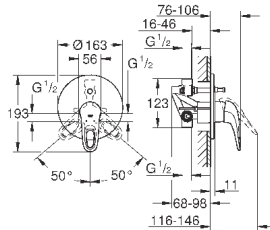

33 637 003

хром

152,40

Eurostyle

Смеситель однорычажный для ванны, DN 15
для скрытого монтажа

GROHE SilkMove керамический картридж Ø 46 мм

GROHE StarLight хромированная поверхность

GROHE FastFixation быстрый монтаж

включает в себя:

комплект верхней монтажной части
(19 506 003)

со встраиваемым механизмом

регулировка расхода воды

автоматический переключатель: ванна/душ

металлическая рукоятка (с отверстием)

уплотнитель розетки и рычага

отражатель из металла

дополнительный ограничитель температуры (46 308 000)