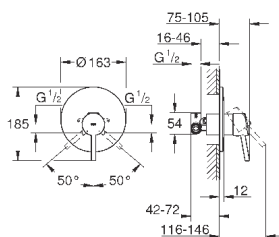

32 213 001

хром

158,40

Concetto

Смеситель однорычажный для душа, DN 15

для скрытого монтажа

GROHE SilkMove керамический картридж Ø 46 мм

GROHE StarLight хромированная поверхность

включает в себя: **комплект готового монтажа**

корпус встраиваемого смесителя 33 964 000

регулировка расхода воды

возможность установки мин. расхода 2,5 л/мин.

металлический рычаг, уплотнитель розетки и рычага

металлическая розетка, винтовое крепление

Дополнительный ограничитель температуры

минимальное давление 1,0 бар