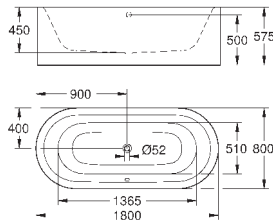

39 729 000

альпин-белый

6 336,58

Essece

Ванна

отдельнстоящая
180 x 80 см
высота 57.5 см
объём воды 240 л
с переливом
санитарно-титановая сталь
подходит для Talento (28 943 000 + 19 025 000)
подходит для сливного гарнитура Viega Multiplex Trio (функциональный блок 6161.62/727970 + хромированные части Visign MT3 6161.13/725792)
с комплектом шумоизоляции