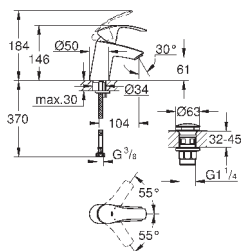

23 922 002

хром

79,20

Eurosmart

Смеситель однорычажный для раковины DN 15 S-Size

монтаж на одно отверстие

металлический рычаг

GROHE SilkMove керамический картридж 35 мм