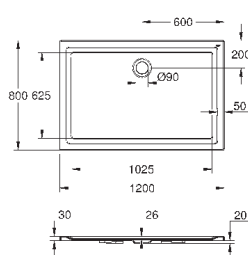

39 305 000

альпин-белый

280,27

Акриловый душевой поддон 800 x 1200

размеры: 800 x 1200 мм

глубина: 30 мм

материал: акрил

диаметр отверстия слива: 90 мм

рекомендуются гарнитуры для слива GROHE: 49 533 000 (вертикальный) и

49 534 000 (горизонтальный), приобретаются отдельно

Монтажный материал приобретается отдельно

20 шт. на паллете