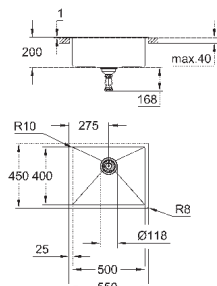

GROHE МОЙКИ ИЗ НЕРЖАВЕЮЩЕЙ СТАЛИ

Артикул

Цвет

Цена брутто /
РРЦ с НДС, €

31 577 SD1

нержавеющая сталь

301,10

K700 Под столешницу

Мойка из нержавеющей стали

Модель: K700U 60-S 59.5/45 1.5 l

тип монтажа: стандартный встраиваемый, в один уровень со столешницей или под столешницу

материал: нержавеющая сталь AISI 304 (V2A)

толщина материала: 1 мм

GROHE StarLight поверхность
покрытие: сатиновое

GROHE Whisper

минимальный размер шкафа: 600 мм

Размер: 595 x 450 мм

1 чаша: 340 x 400 x 200 мм

полу-чаша: 180 x 400 x 140 мм

Внешний радиус: R16 (монтаж под столешницу)/R3 (вровень со столешницей), внутренний радиус чаши: R15

GROHE FastFixation система быстрого монтажа

мойка монтируется слева

Размер отверстия для установки мойки под столешницу: 547 x 402 мм (R16)

Размер отверстия для установки мойки вровень

со столешницей: 580 x 435 мм

корзинчатый вентиль: корзинка Ø 3.5"/90 мм

аксессуары вкл.: сливной гарнитур, корзинка, монтажный набор

опция: автоматический сливной клапан с нажимным механизмом

(40 986 SD0), приобретается отдельно

количество крепежных элементов в комплекте (накладной монтаж): 8

количество крепежных элементов в комплекте (монтаж под столешницу): 8

31 578 SD1

нержавеющая сталь

237,04

K700

Мойка из нержавеющей стали

модель: K700 45-S 46.4/46.4 1.0

тип монтажа: стандартный встраиваемый, в один уровень со столешницей

или под столешницу

материал: нержавеющая сталь AISI 304 (V2A)

толщина материала: 1 мм

GROHE StarLight поверхность

покрытие: сатиновое

GROHE Whisper

минимальный размер шкафа: 450 мм

размер: 464 x 464 мм

1 чаша: 400 x 400 x 200 мм

Внешний радиус: R11 (монтаж под столешницу)/R3 (вровень со столешницей), внутренний радиус чаши: R10

GROHE FastFixation система быстрого монтажа