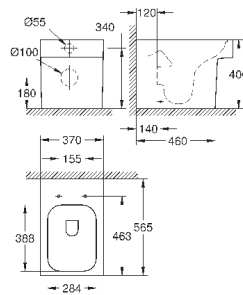

39 485 00N

альпин-белый

464,23

**Керамика Cube
Унитаз напольный приставной**

для бачка скрытого монтажа
универсальный выпуск
приставной (к стене)
омыв всей окружности чаши
безободковый
объем смыва 3/4.5 л
с креплением
санитарная керамика
полностью скрытые невидимые крепления
Износостойкое покрытие **PureGuard** и анти-бактериальное глазирование
для сиденья с крышкой для унитаза 39 488 000 (с механизмом плавного закрытия)
8 шт. на паллете