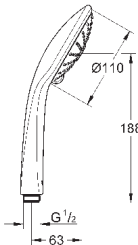

27 239 001

хром

63,60

Euphoria 110 Massage
Ручной душ, 3 вида струй

душевая поверхность Ø 110 мм
Rain / Massage / SmartRain
GROHE EcoJoy ограничитель расхода воды 9,5 л/мин
GROHE DreamSpray превосходный поток воды
GROHE SprayDimmer
GROHE StarLight хромированная поверхность
белая душевая поверхность
система SpeedClean против известковых отложений
внутренний охлаждающий канал для продолжительного срока службы
универсальное крепление, подходящее к любому стандартному шлангу
может использоваться с проточным водонагревателем
минимальное давление 1,0 бар

27 221 001

хром

57,60

то же, без ограничения расхода воды