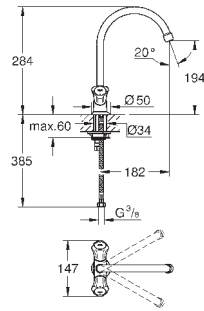

32 787 000

хром

130,80

Euroeco Special
Смеситель однорычажный для мойки, DN 15
монтаж на одно отверстие
GROHE StarLight поверхность
GROHE SilkMove керамический картридж Ø 46 мм
GROHE EcoJoy Технология совершенного потока
при уменьшенном расходе воды
регулировка расхода воды
настраиваемый ограничитель температуры
ламинарный регулятор струи 9 л/мин.
поворотный трубкообразный излив
длина рычага 120 мм
гибкая подводка