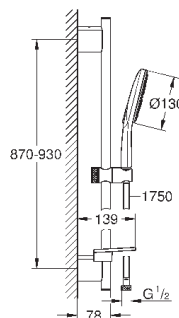

26 579 LS0

белая луна

164,40

Rainshower SmartActive 130

Душевой гарнитур, 3 вида струй

включает в себя:

ручной душ Rainshower SmartActive 130 (26 574)

душевая штанга 900 мм

с металлическими настенными креплениями

душевой шланг 1750 мм (28 388 000)

Полочка **GROHE EasyReach**

GROHE EcoJoy ограничитель расхода воды 9,5 л/мин

GROHE DreamSpray превосходный поток воды

GROHE StarLight поверхность

GROHE TileFix регулируемая глубина верхнего и нижнего креплений

система **SpeedClean** против известковых отложений

внутренний охлаждающий канал для продолжительного срока службы

Twistfree против перекручивания шланга

может использоваться с проточным водонагревателем

26 578 LS0

белая луна

163,20

Аналогичный продукт, без ограничителя потока

ДУШИ