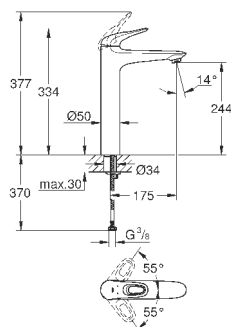

23 570 003
23 570 LS3

хром
белая луна/хром

208,80
268,80

Eurostyle
Смеситель однорычажный для раковины DN 15 XL-Size
монтаж на одно отверстие
металлическая рукоятка (с отверстием)
для отдельностоящих раковин
GROHE SilkMove керамический картридж 35 мм
с ограничителем температуры
GROHE StarLight хромированная поверхность
GROHE EcoJoy - 5,7 л/мин
GROHE FastFixation быстрая монтажная система
без донного клапана
гибкая подводка