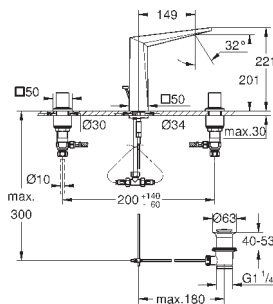

GROHE ALLURE BRILLIANT

Артикул

Цвет

Цена брутто /
РРЦ с НДС, €

23 029 000
23 029 DC0

хром
суперсталь

558,00
782,40

Allure Brilliant
Смеситель однорычажный для раковины DN 15
M-Size

монтаж на одно отверстие
GROHE SilkMove керамический картридж 28 мм
ограничитель температуры
GROHE StarLight хромированная поверхность
GROHE EcoJoy 5.0 л/мин
GROHE FastFixation быстрая монтажная система
излив со встроенным аэратором, сливной гарнитур 1 1/4", гибкая подводка
минимальное давление 1,0 бар

23 033 000
23 033 DC0
23 033 AL0

хром
суперсталь
темный графит, матовый

543,60
782,40
895,20

то же, гладкий корпус

23 109 000
23 109 DC0

хром
суперсталь

649,20
973,20

Allure Brilliant
Смеситель однорычажный для раковины 1/2"
L-Size

монтаж на одно отверстие
GROHE SilkMove керамический картридж 28 мм
ограничитель температуры, GROHE StarLight хромированная поверхность
GROHE EcoJoy 5.0 л/мин
GROHE FastFixation быстрая монтажная система
излив со встроенным аэратором, сливной гарнитур 1 1/4", гибкая подводка,
минимальное давление 1,0 бар

23 112 000
23 112 DC0
23 112 AL0

хром
суперсталь
темный графит, матовый

649,20
973,20
1 112,40

то же, гладкий корпус

23 114 000
23 114 DC0
23 114 AL0

хром
суперсталь
темный графит, матовый

812,40
1 212,00
1 380,00

Allure Brilliant
Смеситель однорычажный для раковины DN 15
XL-Size

монтаж на одно отверстие
для отдельностоящих раковин
GROHE SilkMove керамический картридж 28 мм
ограничитель температуры
GROHE StarLight хромированная поверхность
GROHE EcoJoy 5.0 л/мин
GROHE FastFixation быстрая монтажная система
излив со встроенным аэратором
без донного клапана
гибкая подводка
минимальное давление 1,0 бар

20 344 000
20 344 DC0
20 344 AL0

хром
суперсталь
темный графит, матовый

753,60
1 142,40
1 308,00