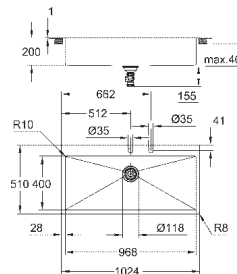

GROHE МОЙКИ ИЗ НЕРЖАВЕЮЩЕЙ СТАЛИ

Артикул

Цвет

Цена брутто /
РРЦ с НДС, €

31 584 SD1

нержавеющая сталь

709,43

K800

Мойка из нержавеющей стали

Модель: K800 90-S 84.6/51 1.0

тип монтажа: стандартный встраиваемый или в один уровень со столешницей

материал: нержавеющая сталь AISI 304 (V2A)

толщина материала: 1 мм

GROHE StarLight поверхность

покрытие: сатиновое

GROHE Whisper

минимальный размер шкафа: 900 мм

Размер: 846 x 510 мм

1 чаша: 790 x 400 x 200 мм

Внешний радиус: R3, внутренний радиус: R10

GROHE FastFixation система быстрого монтажа

Размер отверстия в столешнице для установки мойки: 831 x 495 мм

сливной гарнитур: Ø 3.5"/90 мм + клапан-автомат

аксессуары вкл.: сливной клапан с поворотной ручкой, сливной гарнитур, корзинчатый вентиль, монтажный набор

опция: автоматический сливной клапан с нажимным механизмом

(40 986 SD0), приобретается отдельно

количество крепежных элементов в комплекте (накладной монтаж): 10

31 585 SD1

нержавеющая сталь

946,69

K800

Мойка из нержавеющей стали

Модель: K800 120-S 102.4/51 2.0

тип монтажа: стандартный встраиваемый или в один уровень со столешницей

материал: нержавеющая сталь AISI 304 (V2A)

толщина материала: 1 мм

GROHE StarLight поверхность

покрытие: сатиновое

GROHE Whisper

минимальный размер шкафа: 1200 мм

Размер: 1024 x 510 мм

1 чаша: 462 x 400 x 200 мм

2 чаша: 462 x 400 x 200 мм

Внешний радиус: R3, внутренний радиус: R10

GROHE FastFixation система быстрого монтажа

Размер отверстия в столешнице для установки мойки: 1009 x 495 мм

сливной гарнитур: Ø 3.5"/90 мм + клапан-автомат

аксессуары вкл.: сливной клапан с поворотной ручкой, сливной гарнитур, корзинчатый вентиль, монтажный набор

опция: автоматический сливной клапан с нажимным механизмом

(40 986 SD0), приобретается отдельно