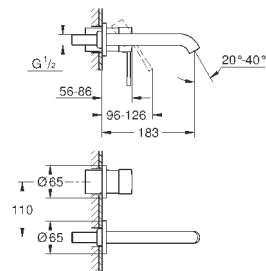

19 408 001

хром

184,80

19 408 DC1

суперсталь

279,60

19 408 BE1

никель глянец

295,20

19 408 EN1

матовый никель

320,40

19 408 GL1

холодный расцвет

300,00

19 408 GN1

холодный расцвет,
матовый

320,40

19 408 DA1

теплый закат

300,00

19 408 DL1

теплый закат, матовый

320,40

19 408 A01

темный графит

300,00

19 408 AL1

темный графит, матовый

320,40

Essence

Смеситель для раковины на два отверстия
M-Size

настенный монтаж

комплект верхней монтажной части для

23 571 000

без встраиваемого механизма

металлическая розетка

металлический рычаг

GROHE StarLight хромированная поверхность

GROHE EcoJoy - 5,7 л/мин

GROHE AquaGuide регулируемый аэратор

размер по осям 110 мм

вынос 183 мм

минимальное давление 1,0 бар