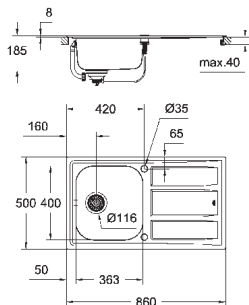

31 566 SD0

нержавеющая сталь

165,86

K400

Мойка из нержавеющей стали с корзинчатым вентиляем

модель: K400 45-S 86/50 1.0 оборачиваемая
тип монтажа: стандартная встраиваемая
материал: нержавеющая сталь AISI 304 (V2A)
толщина материала: 0,7 мм

GROHE StarLight поверхность
покрытие: сатиновое

GROHE Whisper

минимальный размер шкафа: 450 мм

размер: 860 x 500 мм

1 чаша: 362.5 x 400 x 188 мм

Внешний радиус: R10, внутренний радиус чаши: R95

GROHE FastFixation система быстрого монтажа

монтаж мойки слева или справа

требуемый размер отверстия в столешнице для

установки мойки: 840 x 480 мм

Отверстия: 2 x 35 мм

клапан-автомат

аксессуары вкл.: сливной клапан с поворотной ручкой, сливной гарнитур, корзинчатый вентиль, монтажный набор

количество крепежных элементов в комплекте (накладной монтаж): 6