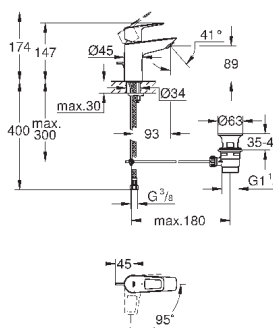

23 337 001

хром

59,66

то же, без донного клапана

new

22 054 001

хром

по запросу