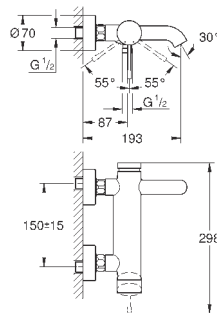

33 624 001

хром

195,60

33 624 DC1

суперсталь

296,40

33 624 BE1

никель глянец

318,00

33 624 EN1

матовый никель

337,20

33 624 GL1

холодный рассвет

318,00

33 624 GN1

холодный рассвет,

матовый

337,20

33 624 DA1

теплый закат

318,00

33 624 DL1

теплый закат, матовый

337,20

33 624 A01

темный графит

318,00

33 624 AL1

темный графит, матовый

337,20

Essence

Смеситель однорычажный для ванны, DN 15

настенный монтаж

металлический рычаг

GROHE SilkMove керамический картридж 35 мм

с ограничителем температуры

GROHE StarLight хромированная поверхность

автоматический переключатель: ванна/душ

аэратор

отвод для душа 1/2"

встроенный обратный клапан

скрытые S-образные эксцентрики

с защитой от обратного потока

минимальное давление 1,0 бар