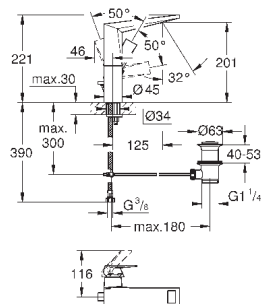

23 109 000
23 109 DC0

хром
суперсталь

649,20
973,20

Allure Brilliant
Смеситель однорычажный для раковины 1/2"
L-Size

монтаж на одно отверстие
GROHE SilkMove керамический картридж 28 мм
ограничитель температуры, GROHE StarLight хромированная поверхность
GROHE EcoJoy 5.0 л/мин
GROHE FastFixation быстрая монтажная система
излив со встроенным аэратором, сливной гарнитур 1 1/4", гибкая подводка,
минимальное давление 1,0 бар

23 112 000
23 112 DC0
23 112 AL0

хром
суперсталь
темный графит, матовый

649,20
973,20
1 112,40

то же, гладкий корпус