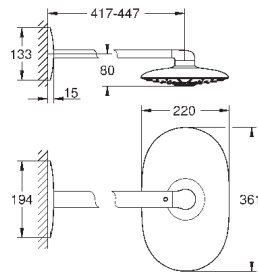

Rainshower Duo 360

Верхний душ с душевым кронштейном 450 мм, 2 режима струи
включает в себя:

Rainshower Duo 360 Верхний душ

2 вида струи:

GROHE PureRain/GROHE Rain O² spray* и TrioMassage
горизонтальный душевой

кронштейн 450 мм

GROHE DreamSpray превосходный поток воды

GROHE StarLight хромированная поверхность

система **SpeedClean** против известковых отложений

внутренний охлаждающий канал для продолжительного срока службы
для встраиваемого блока 26 264 001 – заказывается отдельно

* выбор режима при первой установке; заводская установка:
GROHE PureRain

26 450 000

хром

507,60