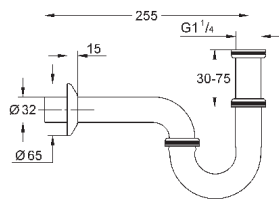

GROHE СЛИВНЫЕ ГАРНИТУРЫ И СИФОНЫ

Артикул

Цвет

Цена брутто /
РРЦ с НДС, €

28 947 000

хром

18,00

Сифон 1 1/4"