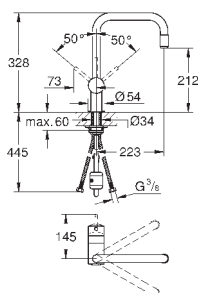

32 067 000

хром

247,20

Minta

Смеситель однорычажный для мойки, DN 15

U-образный излив

монтаж на одно отверстие

GROHE StarLight поверхность

GROHE SilkMove керамический картридж Ø 46 мм

выдвижной излив с аэратором

регулировка расхода воды

поворотный трубкообразный излив

радиус поворота 360°

встроенный обратный клапан

с защитой от обратного потока

гибкая подводка

система быстрого монтажа

минимальное давление 1,0 бар