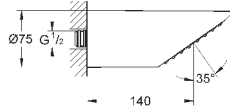

28 308 000

хром

172,80

Sena 75

Верхний душ с одним режимом

нормальная струя

металл

GROHE DreamSpray превосходный поток воды

GROHE StarLight хромированная поверхность

система SpeedClean против известковых отложений

минимальное давление 1,0 бар