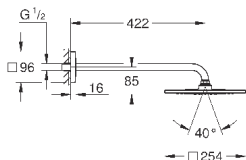

26 070 000

хром

435,60

то же, с ограничением расхода воды

26 060 000

хром

435,60

то же, без ограничения расхода воды

26 071 000

хром

435,60

Rainshower F-Series 10"

Верхний душ с потолочным душевым кронштейном 142 мм, 1 режим струи

включает в себя:
верхний душ Rainshower F-Series 254 (27 285 000)
металл

Rain
Rainshower Потолочный душевой кронштейн 142 мм (27 485 000)

GROHE EcoJoy ограничитель расхода воды 9,5 л/мин
GROHE DreamSpray превосходный поток воды
GROHE StarLight хромированная поверхность
система **SpeedClean** против известковых отложений
может использоваться с проточным водонагревателем
минимальное давление 1,0 бар