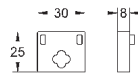

27 841 000

хром

176,40

то же, 900 мм

27 845 000

1,22

Euphoria Cube
Шайба выравнивания
для душевой штанги Euphoria Cube 27 892 000 / 27 841 000

ДУШИ