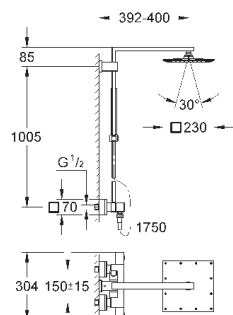

26 087 000

хром

1 165,20

Euphoria Cube System 230

Душевая система с термостатом для настенного монтажа

включает в себя:

душевой кронштейн

вынос 400 мм

настенный термостат с аквадиммером

выбор между:

Rainshower Allure Верхний душ (27 479 000)

металл

душевая струя Rain

с шаровым шарниром

угол поворота ± 15°

ручной душ Euphoria Cube (27 699)

регулируется по высоте с помощью

скользящего элемента

душевой шланг 1750 мм (28 388 000)

GROHE EcoJoy Технология совершенного потока

при уменьшенном расходе воды

GROHE TurboStat встроенный термоэлемент

GROHE SafeStop стопор безопасности при 38°C

GROHE SafeStop Plus опционно ограничитель температуры на 43°C,
включен

GROHE DreamSpray превосходный поток воды

GROHE StarLight хромированная поверхность

система **SpeedClean** против известковых отложений

Twistfree против перекручивания шланга

совместим с проточным водонагревателем **только** выше 18 кВт/ч, а также с

накопительным водонагревателем (см. Техническую информацию)

минимальный расход воды 7л/мин

минимальное давление 1,0 бар

ДУШИ