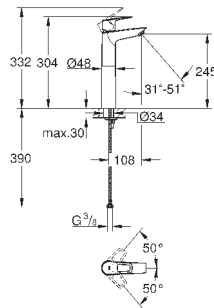

23 764 001

хром

104,29

BauLoop
Смеситель однорычажный для раковины DN 15 XL-Size
для отдельностоящих раковин
металлический рычаг
GROHE Longlife керамический картридж **28 мм**
с ограничителем температуры
GROHE StarLight хромированная поверхность
GROHE Zero Раздельные пути подачи воды - не содержит никеля и свинца
GROHE EcoJoy - 5,7 л/мин
система быстрого монтажа
без донного клапана
гибкая подводка
профессиональная серия

new