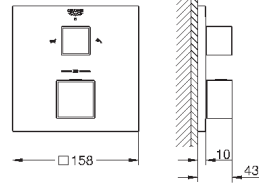

GROHE EUROCUBE JOY

Артикул

Цвет

Цена брутто /
РРЦ с НДС, €

24 155 000	хром	513,60
24 155 DC0	суперсталь	706,80
24 155 AL0	темный графит, матовый	807,60

Grotherm Cube

Термостат для ванны с переключателем на 2 положения

комплект верхней монтажной части для

GROHE Rapido SmartBox 35 600 000 (универсальная встраиваемая часть)

GROHE TurboStat встроенный термоэлемент

с настенными розетками **GROHE FastFixation** (скрытые эксцентрики, уплотнение, скрытый монтаж)

металлическая накладная панель, регулируемая на 6°

графическое обозначение: ванна и душ

GROHE SafeStop стопор безопасности при 38°C

GROHE SafeStop Plus опционно ограничитель температуры на 43°C / 46°C, включен

GROHE AquaDimmer, встроенный переключатель

распределение расхода:

выход В = 27 л/мин,

выход С = 30 л/мин

без встраиваемой части

35 600 000		72,00

GROHE Rapido SmartBox Универсальная встроенная часть