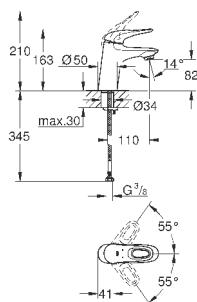

32 468 003

хром

103,20

Eurostyle

Смеситель однорычажный для раковины DN 15 S-Size

монтаж на одно отверстие
металлическая рукоятка (с отверстием)
GROHE SilkMove керамический картридж 35 мм
регулировка расхода воды
с ограничителем температуры
GROHE StarLight хромированная поверхность
GROHE EcoJoy - 5,7 л/мин
GROHE FastFixation быстрая монтажная система
без донного клапана
гибкая подводка