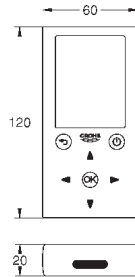

36 453 000

хром

240,00

Ван Cosmopolitan E

Инфракрасная электроника для раковины 1/2" со смешиванием и с регулируемым ограничителем температуры

с инфракрасным датчиком для двусторонней связи для мониторинга, настройки и сервисного обслуживания с адаптером 100-230 V переменного тока, 50-60 Hz, 6 V постоянного тока

GROHE StarLight хромированная поверхность

GROHE EcoJoy - 5,7 л/мин

GROHE Zero Раздельные пути подачи воды - не содержит никеля и свинца корпус выполнен из композитного полимера

гибкая подводка

обратный клапан

грязеулавливающие фильтры

со встроенным электромагнитным клапаном

система быстрого монтажа

7 предустановленных режимов:

- автоматический смыв
- термическая дезинфекция
- моющий режим

дополнительные функции и точные настройки с помощью

пульт дистанционного управления 36 407

Одобрено в CE

класс шума I по DIN 4109

тип защиты смесителя IP 59

36 407 001

149,82

Пульт дистанционного управления

для всей инфракрасной электроники и GROHE Blue Home

мониторинг

версия програмного опеспечения и статистика по использованию

цикл термической дезинфекции (для инфракрасной электроники)

цикл автоматической промывки (для инфракрасной электроники)

режим промывки (для GROHE Blue Home)

остаточный ресурс фильтра и баллона с газом CO2 (для GROHE Blue Home)

конфигурация

режим очистки вкл/выкл

термическая дезинфекция (для инфракрасной электроники)

диапазон чувствительности

задержка до выключения воды (для инфракрасной электроники)

автоматическая промывка (для инфракрасной электроники)

ресурс фильтра (для GROHE Blue Home)

сервисное обслуживание

- индикатор работы сенсора

- возврат к заводским или пользовательским настройкам

сервисный режим

демонстрационный режим

коды ошибок (для GROHE Blue Home)