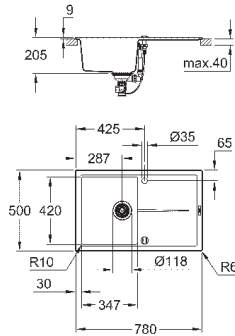

GROHE КОМПОЗИТНЫЕ МОЙКИ

Артикул

Цвет

Цена брутто /
РРЦ с НДС, €

31 639 AT0
31 639 AP0

серый гранит
черный гранит

253,90
253,90

K400

Композитная мойка с крылом

модель: K400 50-C 78/50 1.0 оборачиваемая
тип монтажа: стандартная встраиваемая
материал: кварцевый композит

GROHE Whisper

мин. размер шкафа: 500 мм

размеры: 780 x 500 мм

1 чаша: 347 x 440 x 205 мм

Внешний радиус: R6, внутренний радиус чаши: R10

GROHE FastFixation быстрая монтажная система

монтаж мойки слева или справа

отверстие: 765 x 485 мм

клапан-автомат

аксессуары вкл.: сливной клапан с поворотной ручкой, сливной гарнитур, корзинчатый вентиль, монтажный набор

опция: автоматический сливной клапан с нажимным механизмом

(40 986 SD0), приобретается отдельно

количество крепежных элементов в комплекте (накладной монтаж): 10

31 640 AT0
31 640 AP0

серый гранит
черный гранит

319,88
319,88