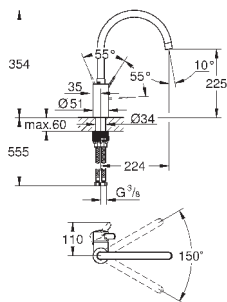

GROHE EUROSMART COSMOPOLITAN

Артикул

Цвет

Цена брутто /
РРЦ с НДС, €

32 843 002
32 843 DC2

хром
суперсталь

153,60
198,00

Eurosmart Cosmopolitan

Смеситель однорычажный для мойки, DN 15

высокий излив

монтаж на одно отверстие

GROHE StarLight хромированная поверхность

GROHE SilkMove керамический картридж 35 мм

GROHE Zero Раздельные пути подачи воды - не содержит никеля и свинца

аэратор

регулировка расхода воды

поворотный трубкообразный излив

выбор радиуса поворота: 0° / 150°

гибкая подводка

GROHE FastFixation быстрая монтажная система