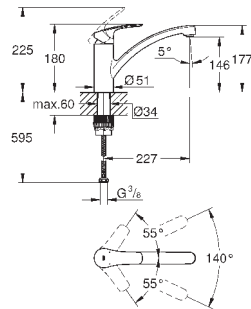

new

33 281 003
33 281 DC3

хром
суперсталь

102,79
133,63

Eurosmart

Смеситель однорычажный для мойки, DN 15
с низким изливом
монтаж на одно отверстие

GROHE StarLight хромированная поверхность
GROHE SilkMove керамический картридж 35 мм
встроенный ограничитель температуры

регулировка расхода воды, поворотный литой излив, область поворота 140°

GROHE Zero Раздельные пути подачи воды - не содержит никеля и свинца
аэратор с возможностью быстрого демонтажа
гибкая подводка 3/8"

GROHE FastFixation Plus Система монтажа
минимальное давление 1,0 бар

new