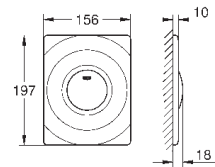

38 445 SD0

нержавеющая сталь

63,60

Skate
Накладная панель из нержавеющей
стали
вертикальный монтаж
156 x 197 мм
кнопочное управление
крепежная рама из пластика
крепление скрытое

37 063 000
37 063 SH0

хром
альпин-белый