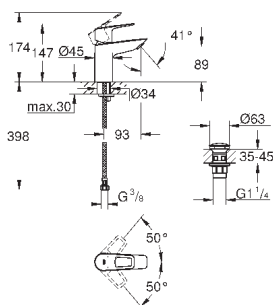

23 878 001

хром

64,00

BauLoop
Смеситель однорычажный для раковины DN 15
S-Size

монтаж на одно отверстие
металлический рычаг
GROHE Longlife керамический картридж **28 мм**
с ограничителем температуры
GROHE StarLight хромированная поверхность
GROHE Zero Раздельные пути подачи воды - не содержит никеля и свинца
GROHE EcoJoy - 5,7 л/мин
система быстрого монтажа
нажимной донный клапан 1 1/4", пластик
гибкая подводка
профессиональная серия

23 337 001

хром

59,66

то же, без донного клапана

new