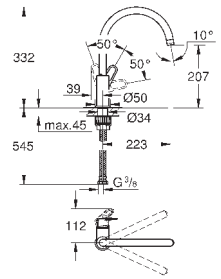

31 230 001

хром

по запросу

GROHE BauFlow

Смеситель однорычажный для мойки, DN 15
монтаж на одно отверстие
металлический рычаг

GROHE StarLight поверхность

GROHE LongLife керамический картридж **28 мм**

GROHE Zero Раздельные пути подачи воды - не содержит никеля и свинца
поворотный трубкообразный излив
аэратор

гибкая подводка

GROHE FastFixation Plus - сверхбыстрая и простая установка - не требуется никаких инструментов
для установки на столешницу толщиной от 60 мм необходим крепеж
48 384 000 (приобретается отдельно)

new