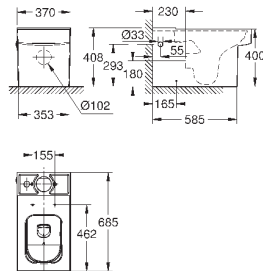

39 484 00N

альпин-белый

498,22

Керамика Cube

Унитаз напольный для комбинации с бачком наружного монтажа

для комбинации с бачком
универсальный выпуск
безободковый
объем смыва 3/4.5 л
с креплением
бачок заказывается дополнительно
санитарная керамика
полностью скрытые невидимые крепления
Износостойкое покрытие **PureGuard** и анти-бактериальное глазирование
для сиденья с крышкой для унитаза 39 488 000 (с механизмом плавного закрытия)
6 шт. на паллете